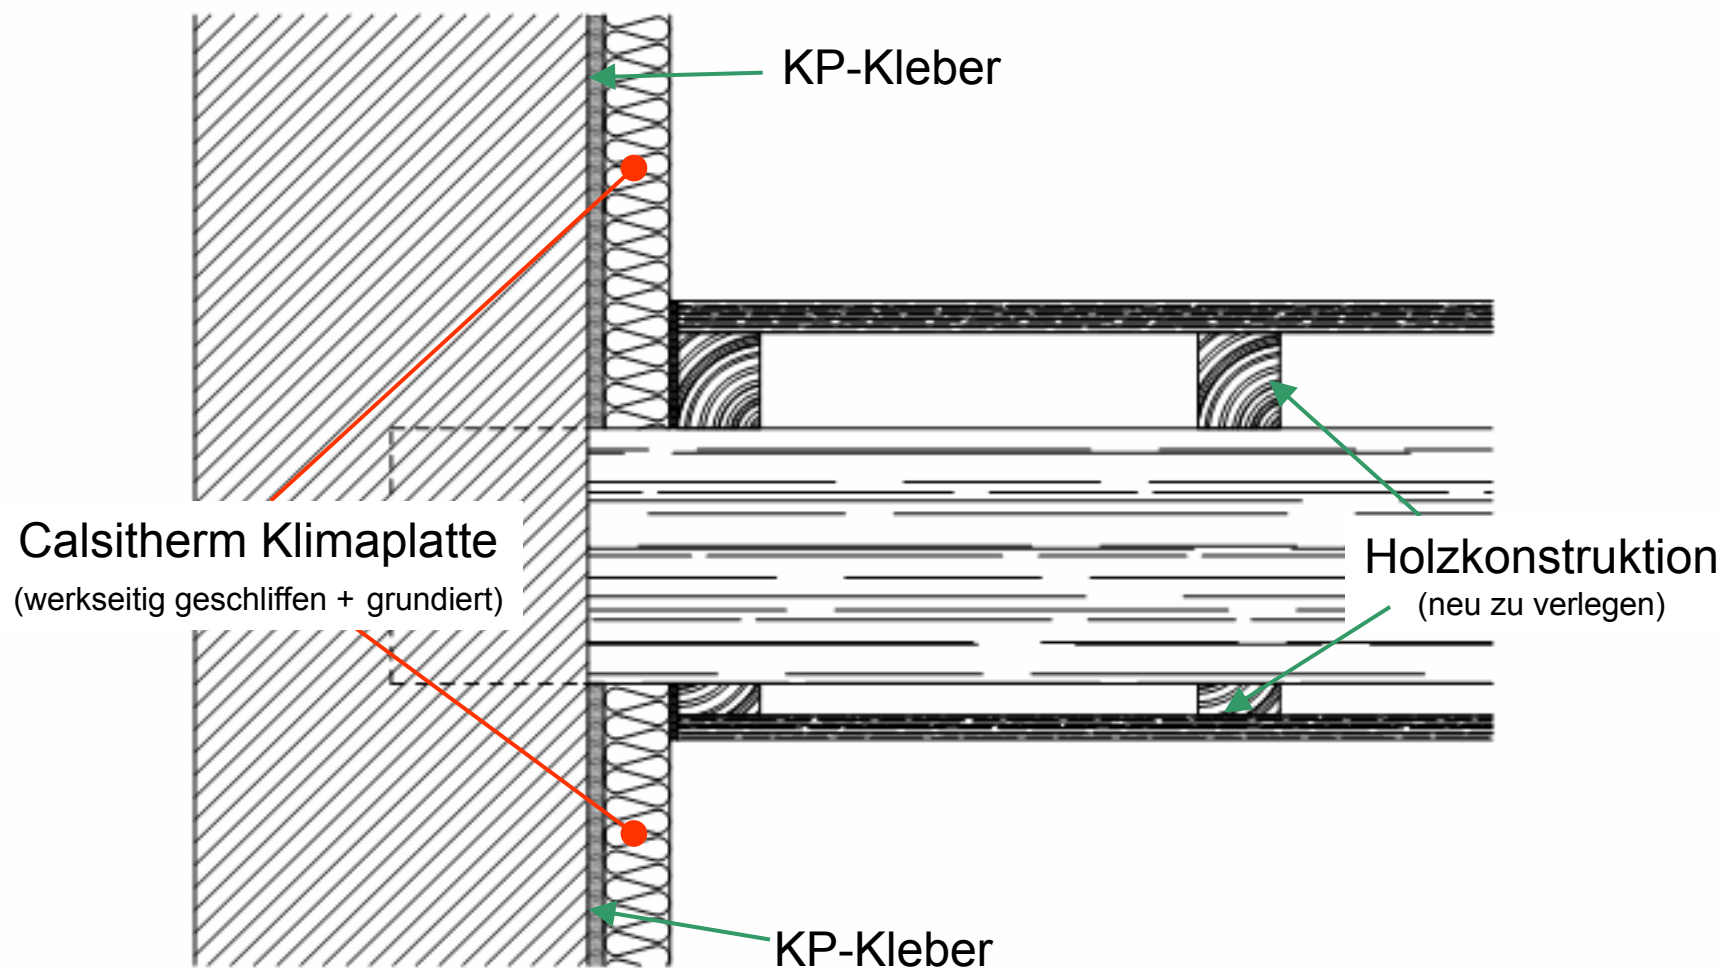

DETAIL

Verlegehinweis - KP-Innenputz

CALSITHERM

DETAIL

Verlegehinweis - Farbanstriche

CALSITHERM

DETAIL

Verlegehinweis - Tapeten

CALSITHERM

DETAIL

Calsitherm Klimaplatten bei neu zu verlegenden Holzkonstruktionen

CALSITHERM

DETAIL

Calsitherm Klimaplatten bei vorhandenen Holzkonstruktionen

CALSITHERM

DETAIL

Wandanschluß neu zu verlegende schwimmende Estriche Wand-/Deckenanschluß bei Massivdecken

CALSITHERM

DETAIL

Fußbodenanschluß vorhandene schwimmende Estriche Wand-/Deckenanschluß bei Massivdecken

DETAIL

Fensteranschluß mit Calsitherm Klimaplatten