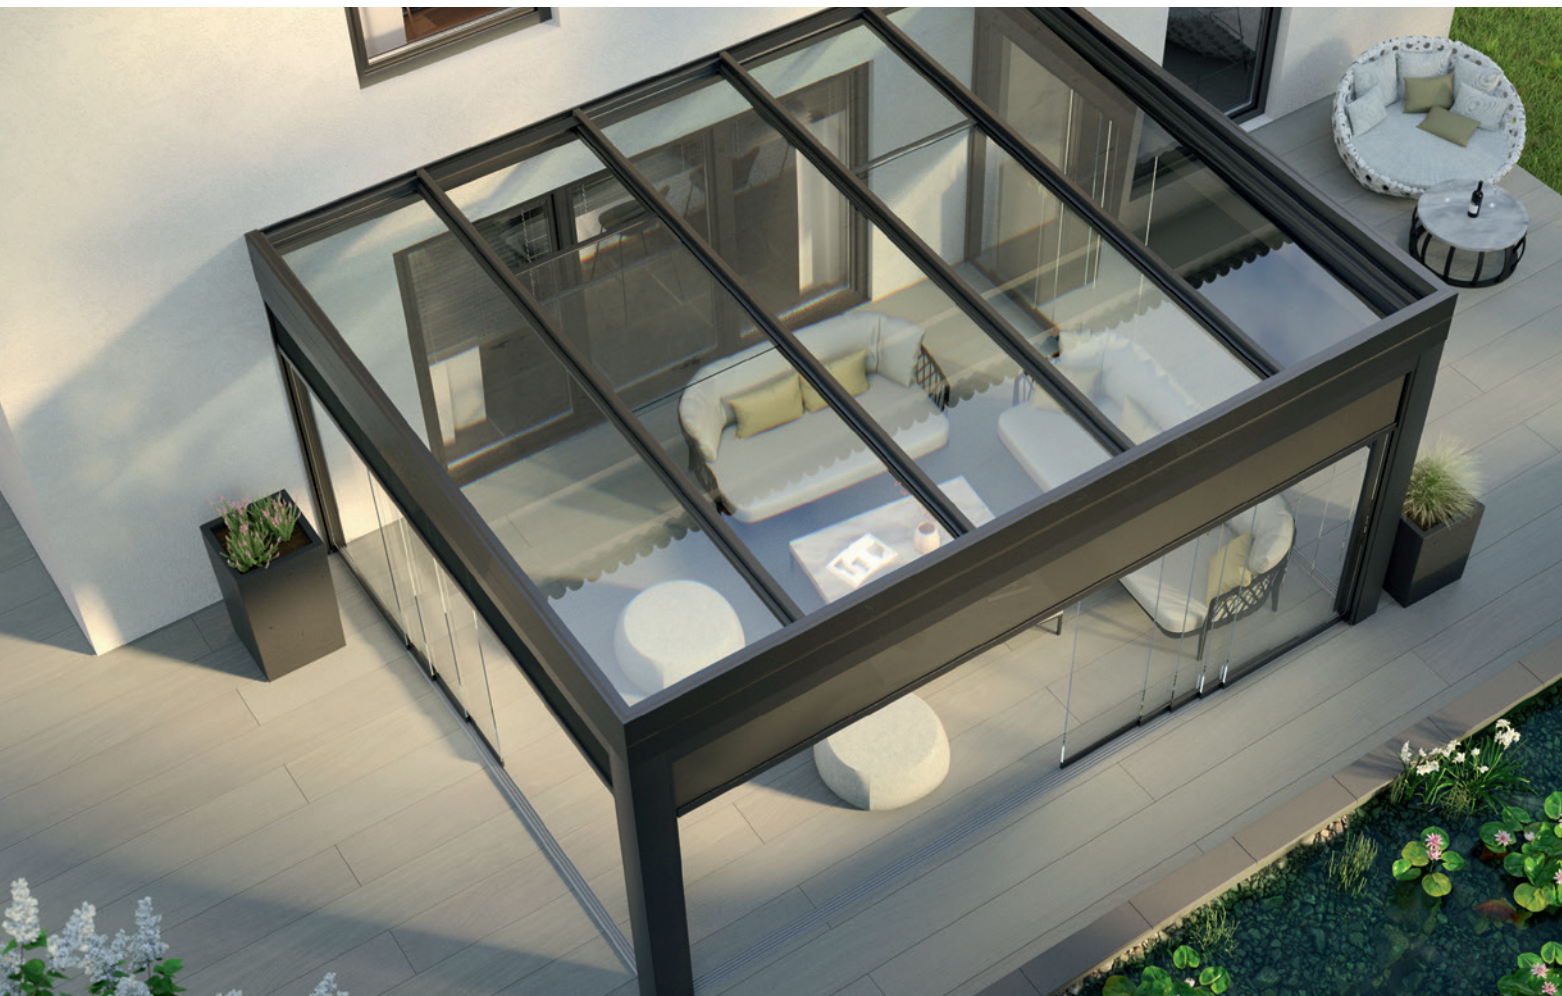

Fakten auf einen Blick

Entwässerung

Eine verdeckte Ablaufrinne sorgt für eine zuverlässige Entwässerung.

Be- und Entlüftung

Die neuen TS-Dachschiebefenster lassen sich spielend leicht auf- und zuschieben.

Verdeckt liegende Statik

Aufgrund der Statik wird das glatte Äußere des Kubus durch nichts gestört.

Kubische Bauform

Alles ist möglich, zum Beispiel auch Variationen über Eck.

Beschattung

Durch Auf- und Unterglasmarkisen, ZIP-Markisen und Raffstores