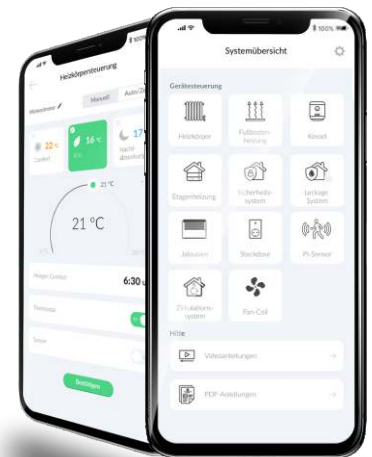

Pflichtaufgabe hydraulischer Abgleich wird zum Kinderspiel!

Nutzen Sie jetzt die staatlichen BAFA Förderungen

• In nur 3 Schritten zum hydraulischen Abgleich •

1. Gateway anschließen
2. blossom-ic Komponenten auf dem Gateway registrieren
3. Thermostate montieren

✓ Digitaler hydraulischer Abgleich und Smart Home Heizungsregelung in einem Produkt

- ✓ Mindestens gleichwertig zu Verfahren A und B
- ✓ Kein Eingriff in bestehendes Rohrnetz und Hydraulik
- ✓ Im laufenden Betrieb umsetzbar
- ✓ Keine voreinstellbaren Ventile notwendig
- ✓ Kein Entleeren + Befüllen der Heizungsanlage

**DEUTSCHLAND
MACHT'S
EFFIZIENT.**

**SPART BIS ZU
80 %
MONTAGEZEIT**

DIGITALER HYDRAULISCHER ABGLEICH

Die Vorteile für Sie, als Installateur

-  Extrem kurze Montagezeiten
-  Vorreiter mit digitalen Systemen
-  Unbegrenzt einsetzbar vom Einfamilienhaus bis zum Großprojekt
-  Gewinnmaximierung
-  Funktionsweise bestätigt durch Gutachten bei Instituten mit höchster Akkreditierungsstufe

Avalon System

Heizkörpersteuerung die ihrer Zeit voraus ist

- Vollwertige Thermostate zur Bedienung auch ohne App
- Bis zu 20 Thermostate über ein Gateway steuerbar
- Gateways können untereinander verknüpft werden (Großprojekte)
- Mehr Komfort und weniger Kosten durch integrierten Bewegungssensor