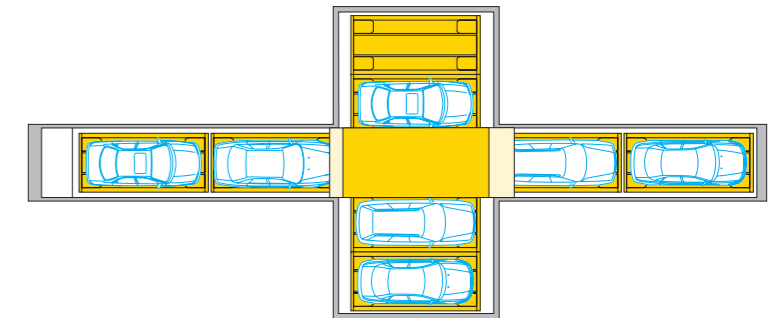

### PARKLIFT 461 - 463

\*E = Einzelanlage

\*D = Doppelanlage

SLIMPARKER 557

CROSSPARKER 558

## Große versteckte Parklösungen.

Slimparker 557 und Crossparker 558 bieten Platz bis max. 23 Autos auf bis zu 6 Ebenen. Sie sind für extrem schmale und lange Grundrisse geeignet.

Stuttgart, Deutschland