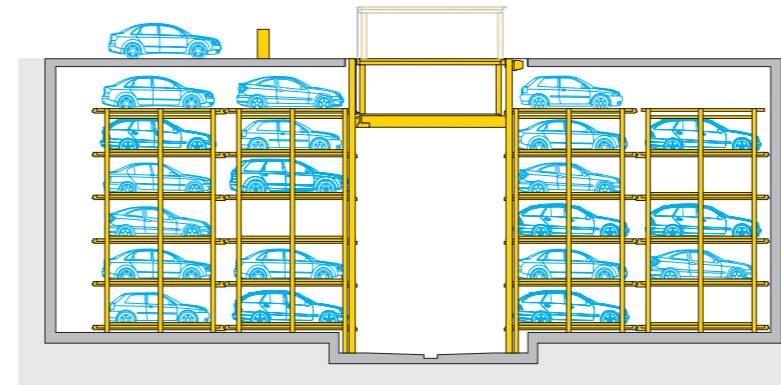

## Produktvielfalt ganz auf Ihre Bedürfnisse abgestimmt.

Mit den WÖHR Produktreihen Parklift 461, 462, 463 sowie Slimparker 557 und Crossparker 558 parken Autos unsichtbar unter der Erde.

WÖHR Systeme bieten Ihnen eine Vielzahl von Varianten an.

### PARKLIFT 461 - 463

\*E = Einzelanlage

\*D = Doppelanlage

SLIMPARKER 557

CROSSPARKER 558

## Große versteckte Parklösungen.

Slimparker 557 und Crossparker 558 bieten Platz bis max. 23 Autos auf bis zu 6 Ebenen. Sie sind für extrem schmale und lange Grundrisse geeignet.

Stuttgart, Deutschland