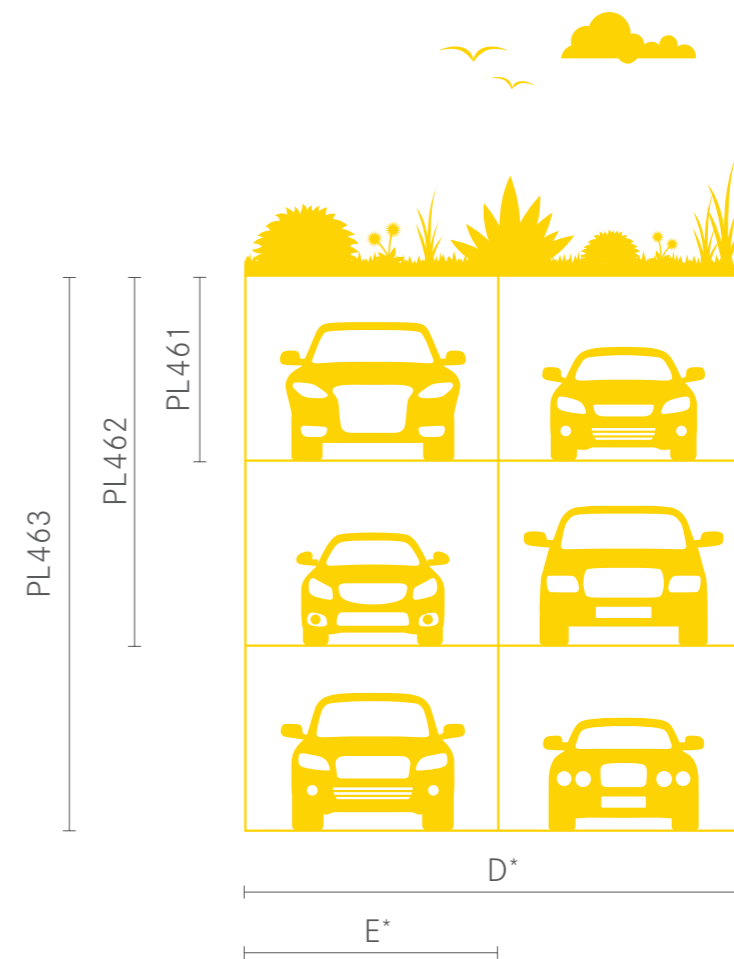

## Wahl getroffen?

Mehr Platz zum Leben mit den »Versteckten«.

## Produktvielfalt ganz auf Ihre Bedürfnisse abgestimmt.

Mit den WÖHR Produktreihen Parklift 461, 462, 463 sowie Slimparker 557 und Crossparker 558 parken Autos unsichtbar unter der Erde.

WÖHR Systeme bieten Ihnen eine Vielzahl von Varianten an.

### PARKLIFT 461 - 463

\*E = Einzelanlage

\*D = Doppelanlage

SLIMPARKER 557

CROSSPARKER 558

## Große versteckte Parklösungen.

Slimparker 557 und Crossparker 558 bieten Platz bis max. 23 Autos auf bis zu 6 Ebenen. Sie sind für extrem schmale und lange Grundrisse geeignet.

Stuttgart, Deutschland