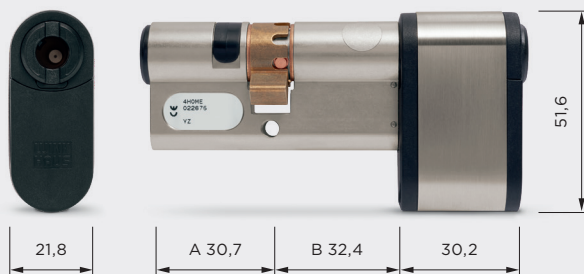

	A (in mm)	B (in mm)
Grundlänge	30,7	30,7
mögliche Verlängerung	35	35
	40	40
	⋮	⋮
	+5	+5

Profil-Doppelzylinder Typ BO 21

Anwendungsbereiche

- Außentüren, hoch frequentierte Türen, Gartentüren und -tore
- Im Außen- und Innenbereich
- VdS-Umweltklasse IV bei -25 °C bis +65 °C
- IP67 nach DIN EN 60529

Eigenschaften

- Batteriefach auf der Zylinder-Innenseite (B-Seite) mit leistungsfähigen Batterien für hohe Standzeiten
- Beidseitig elektronisch kontrolliert
- Schließbart 8-fach verstellbar
- Lieferung inkl. Lithiumzellen
- Bis zu 120.000 Schließungen oder bis zu 10 Jahre Stand-by
- Protokollierfunktion mit Datum und Uhrzeit
- Mindestlänge: 30,7 mm / 32,4 mm