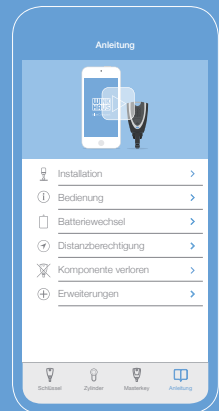

Verschiedene Tutorial-Videos jederzeit abrufbar.