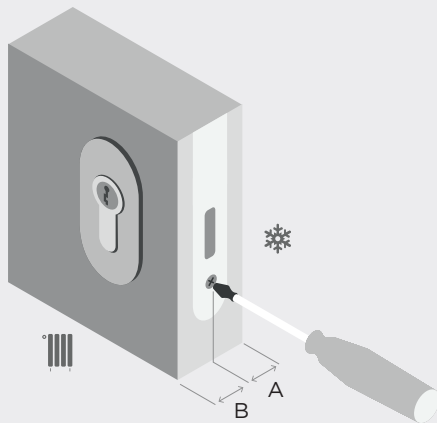

Eigenschaften

- Elektronisch kontrolliert
- Stahlbügel, 28 mm hoch
- Bügel und Gehäuse aus nichtrostendem Stahl
- Lieferung inkl. Lithiumzellen
- Bis zu 10.000 Schließungen oder bis zu 6 Jahren Stand-by
- Protokollierfunktion mit Datum und Uhrzeit

Zylinder ausmessen und ausbauen

Eine Verwendung des blueCompact Systems, erfordert die Auswahl passender Schließzylinder. Zur Definition der richtigen Größe, gilt es im

Vorfeld die richtigen Zylindermaße zu erfassen. Diese lassen sich auf zwei Arten bestimmen:

Schritt 1:
Zylinder ausbauen

Schritt 2:
Zylinder ausmessen
A = Außenseite, B = Innenseite

Ausmessen des vorhandenen, ausgebauten Zylinders

Für das Ausbauen des vorhandenen Zylinders den Schlüssel in den Schließzylinder stecken und durch leichtes Drehen in eine senkrechte Position (Nullstellung) bringen. Anschließend die Stulpschraube mit Hilfe eines Schraubendrehers lösen. Da der Schlüssel arretiert ist, lässt sich der Zylinder nun aus dem Schloss lösen. Sollte der Zylinder klemmen, einfach vorsichtig am Schlüssel rütteln und Zylinder herausziehen.