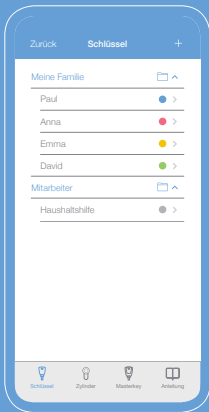

Jeder Schlüssel und Zylinder unter Ihrer Kontrolle.