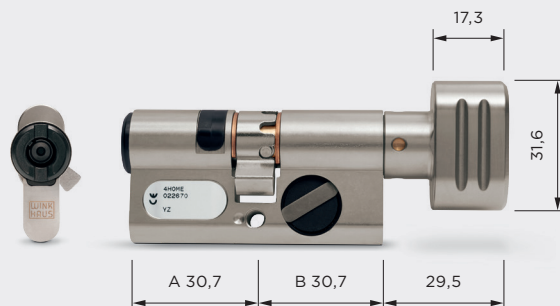

	A (in mm)	B (in mm)
Grundlänge	30,7	30,7
mögliche Verlängerung	35	35
	40	40
	⋮	⋮
	+5	+5

Profil-Knaufzylinder Typ BO 04 MK

Anwendungsbereiche

- Standardtüren im Innenbereich
- VdS-Umweltklasse II und IP54 bei +5 °C bis +55 °C

Eigenschaften

- Einseitig elektronisch kontrolliert
- Schließbart 8-fach verstellbar
- Mechanischer Knauf immer in Schließbereitschaft, Knaufmaterial Messing vernickelt
- Lieferung inkl. Lithiumzellen
- Bis zu 10.000 Schließungen oder bis zu 6 Jahren Stand-by
- Protokollierfunktion mit Datum und Uhrzeit
- Mindestlänge: 30,7 mm / 30,7 mm