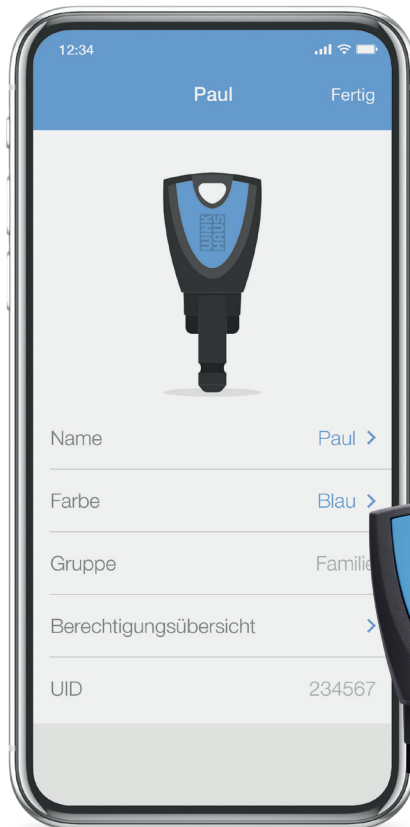

**WINK
HAUS**

Das Schließsystem mit der App

blueCompact

Einfach. Flexibel. Smart.

Herausragende Dinge benötigen immer jemanden, der sie als erstes erkennt. Im Fall der elektronischen Zutrittsorganisation ist es die Firma Winkhaus, die als einer der ersten Anbieter ein schlüsselbetätigtes Schließsystem entwickelt hat, das per App gesteuert wird, um Ihr Zuhause schon an der Eingangstür smart zu machen. Willkommen in einer intelligenten Zukunft!