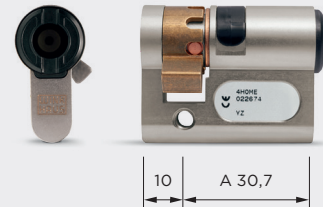

Profil-Halbzylinder

Typ BO 02

Anwendungsbereiche

- Im Innenbereich
- VdS-Umweltklasse II und I P54 bei +5 °C bis +55 °C
- Schlüsselschalter, Schalteinrichtungen, Aufzugschalter, Fluchtterminal

Eigenschaften

- Elektronisch kontrolliert
- Schließbart 8-fach verstellbar
- Lieferung inkl. Lithiumzellen
- Bis zu 10.000 Schließungen oder bis zu 6 Jahre Stand-by
- Protokollierfunktion mit Datum und Uhrzeit
- Mindestlänge: 30,7 mm

	A (in mm)	
Grundlänge	30,7	
mögliche Verlängerung	35	
	40	
	⋮	
	+5	

Profil-Halbzylinder

Typ BO 22

Anwendungsbereiche

- Hochfrequentierte Türen
- Schalteinrichtungen und Aufzugschalter
- Im Innen- und Außenbereich
- VdS-Umweltklasse IV und IP67 bei -25°C bis +65 °C

Eigenschaften

- Elektronisch kontrolliert
- Schließbart 8-fach verstellbar
- Lieferung inkl. Lithiumzellen
- Bis zu 120.000 Schließungen oder bis zu 10 Jahren Stand-by
- Protokollierfunktion mit Datum und Uhrzeit
- Mindestlänge: 32,4 mm