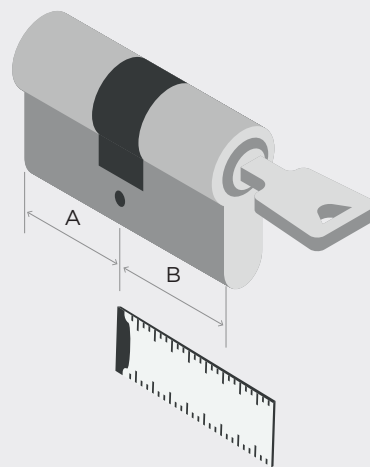

Schritt 2:
Zylinder ausmessen
A = Außenseite, B = Innenseite

Ausmessen des vorhandenen, ausgebauten Zylinders

Für das Ausbauen des vorhandenen Zylinders den Schlüssel in den Schließzylinder stecken und durch leichtes Drehen in eine senkrechte Position (Nullstellung) bringen. Anschließend die Stulpschraube mit Hilfe eines Schraubendrehers lösen. Da der Schlüssel arretiert ist, lässt sich der Zylinder nun aus dem Schloss lösen. Sollte der Zylinder klemmen, einfach vorsichtig am Schlüssel rütteln und Zylinder herausziehen.

Um die Maße des Zylinders zu bestimmen mit einem Zollstock die Entfernung zwischen Zylinderkante und dem Mittelpunkt der Bohrung messen. Diesen Vorgang sowohl auf der Außen- (A) als auch auf der Innenseite (B) durchführen und Werte notieren. Unbedingt darauf achten, dass Innen- und Außenmaße nicht vertauscht werden.