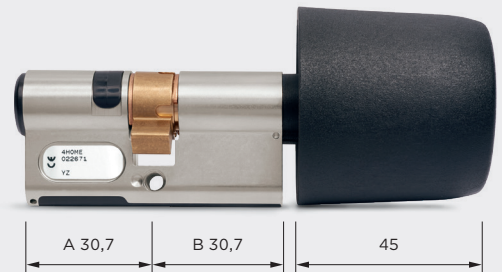

Profil-Knaufzylinder

Typ BO 04

Anwendungsbereiche

- Hochfrequentierte Türen im Innen- und Außenbereich
- Knaufseitige Betattung verhindern
- VdS Umweltklasse III und IP54 bei -25 °C bis +65 °C

Eigenschaften

- Einseitig elektronisch kontrolliert
- Schließbart 8-fach verstellbar
- Knaufmaterial Kunststoff
- Lieferung inkl. Lithiumzellen
- Bis zu 120.000 Schließungen oder bis zu 10 Jahren Stand-by
- Protokollierfunktion mit Datum und Uhrzeit
- Mindestlänge: 30,7 mm / 30,7 mm

	A (in mm)	B (in mm)
Grundlänge	30,7	30,7
mögliche Verlängerung	35	35
	40	40
	⋮	⋮
	+5	+5