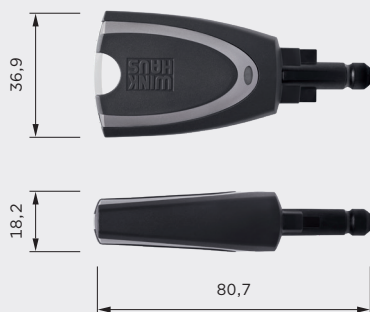

Eigenschaften

- Als Masterkey wird der aktive Nutzerschlüssel zum Gehirn der Anlage und speichert alle Daten der Schließanlage
- Bluetooth Low Energy Schnittstelle erlaubt Verbindung mit iOS und Android Smartphones über blueCompact App
- Lieferung inkl. eingesetzter Lithiumzelle (CR2035)
- Einfacher Batteriewechsel
- Auslesen von bis zu 2.000 Schließereignissen
- Bis zu 30.000 mal schließen oder 4 Jahre Stand-by bei Nutzung als passiver Nutzerschlüssel (bei Programmierereinsatz und als Poweradapter geringer)
- Multi-Color LED zur Signalisierung des Status (Bluetooth, Batteriestatus etc.)