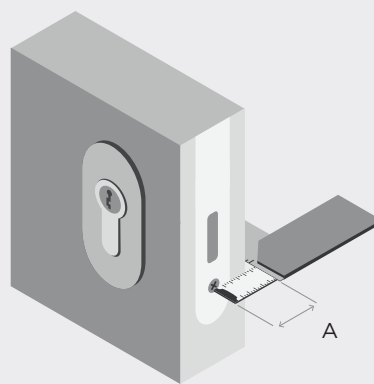

Schritt 2:

Abstand außen ausmessen

A = Außenseite mit max. 3 mm Überstand

Zylinderlänge durch Ausmessen der Tür bestimmen

Zur Bestimmung des Innenmaßes (B) einen Winkel an das Türschild auf der Innenseite anlegen und mit einem Zollstock die Entfernung zwischen Winkelkante und dem Mittelpunkt der Bohrung der Stulpschraube messen. Diesen Wert notieren und genauso auf der Außenseite verfahren.

Auch hier gilt: immer darauf achten, dass Innen- und Außenseite nicht vertauscht werden.

Darf ein Zylinder überstehen?

Grundsätzlich darf ein Schließzylinder nicht weiter als 3 Millimeter aus dem Türschild hervorstehen. Durch einen zu großen Überstand durch eine falsche Zylinderlänge auf der Außenseite erhöht sich die Einbruchgefahr.