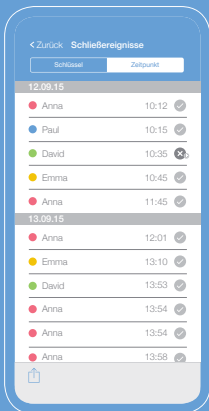

Alle Schließereignisse übersichtlich im Blick.