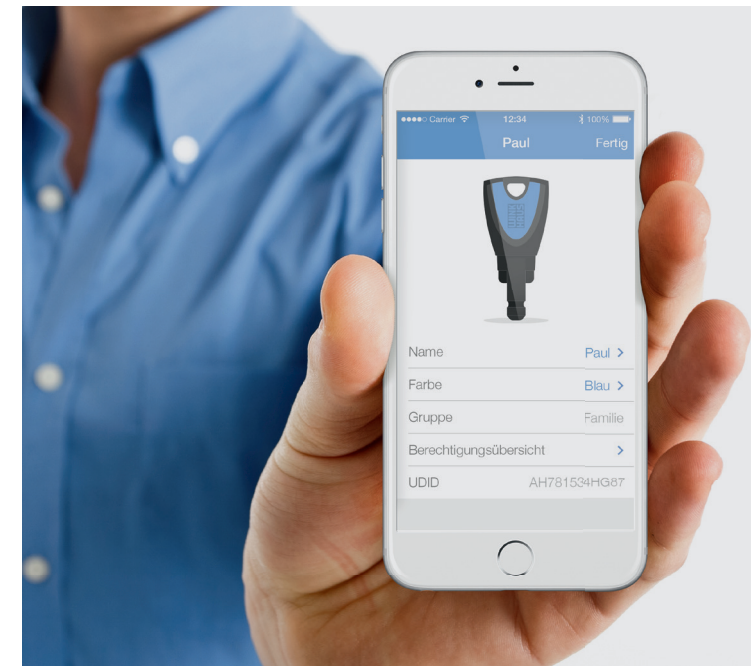

Unsere Produkt-Highlights aus dem Bereich Sicherheits-Tür-Verriegelungen

autoLock AV3

Die neue automatische Mehrfachverriegelung autoLock AV3 verfügt über einen rahmenseitigen Magnetauslöser. Zwei selbstsperrende massive Schwenkriegel sorgen für Sicherheit und zwei Dichtigkeitselemente für Anzug. Optional kann eine Tagesfunktion mit einfacher Einhand-Bedienung integriert werden.

blueMatic EAV3

blueMatic EAV 3 ist eine automatische Mehrfachverriegelung mit integrierter Öffnungsfunktion über Motor. Die Automatikfunktion basiert auf dem mechanischen autoLock AV3 und kann komfortabel per Knopfdruck über den Motor entriegelt werden.

Alle Produkte aus dem
Bereich Sicherheits-Tür-Verriegelung
finden sie hier.

Innovative Schließtechnik

Mit intelligenten Technologien bietet Winkhaus Gesamtkonzepte für die Zutrittsorganisation vom normalen Wohnhaus bin hin zum großen Bürogebäude. Bei den elektronischen Systemen wie auch bei den mechanischen Schließsystemen legen wir großen Wert auf den Einsatz hochwertiger Materialien und auf ausgefeilte Technik. Langjährige Erfahrung steckt ebenso in unseren Softwarelösungen, mit denen der Zutritt komfortabel, anwenderfreundlich und zuverlässig verwaltet werden kann.