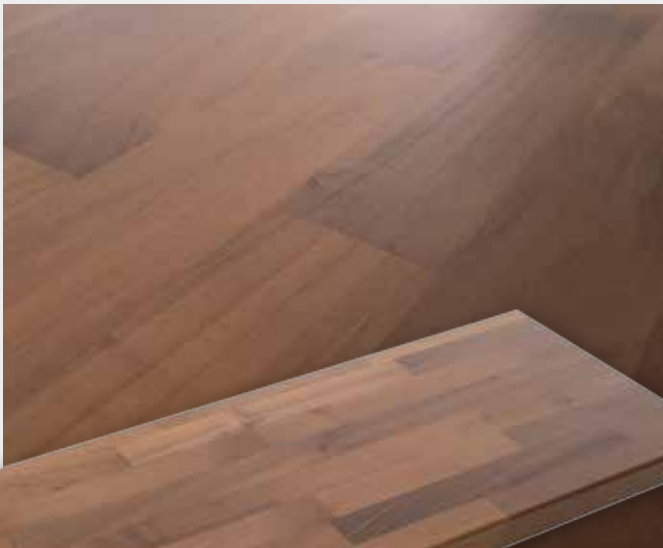

durchgehende Lamellen, farblos geölt

Stadler
Treppen

Eiche rustikal stabverleimt, lackiert

Treppenstufe mit auftretenden Ästen - auch offen -, unverspachtelt, vereinzelt Rissen und Splintanteilen. Zugleich weisen wir darauf hin, dass naturbedingt nicht jede Treppenstufe Verästelungen aufweisen kann.

Stadler
Treppen

Eiche rustikal stabverleimt, farblos geölt

Treppenstufe mit auftretenden Ästen - auch offen -, unverspachtelt, vereinzelt Rissen und Splintanteilen. Zugleich weisen wir darauf hin, dass naturbedingt nicht jede Treppenstufe Verästelungen aufweisen kann.

Stadler
Treppen

Akazie
farblos geölt

Stadler
Treppen

Mahagoni
durchgehende Lamellen, lackiert

Stadler
Treppen

Nussbaum naturbunt
stabverleimt, lackiert

Stadler
Treppen

Nussbaum naturbunt
stabverleimt, farblos geölt