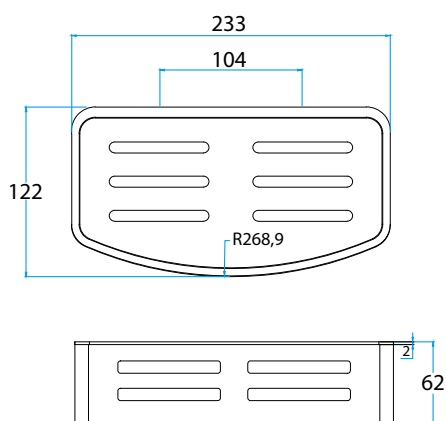

**FLEXIBLER  
BOHRPUNKT**

**DUSCHSTANGE BS-V**

Artikelname	Außenmaß (L) in mm	Gewicht in kg	Art.-Nr.
BS-V-900 CHROM	900	1,50	54 313 85
BS-V-1100 CHROM	1.100	1,70	54 314 85

**DUSCHABLAGE DA**

Artikelname	Maße in mm	Gewicht in kg	Art.-Nr.
DA	240 x109	0,19	54 591 36

ERGÄNZENDE ACCESSOIRES

**DUSCHKORB**  
**DK-G / DK-E**

- Gerade oder eckig, mit Wasserablaufschlitzen.
- Duschkorb aus Edelstahl, schwarz matt, Inlet aus weißem Kunststoff zur Reinigung herausnehmbar.
- Inklusive Befestigungsmaterial.

**DUSCHKORB DK-G / ECKDUSCHKORB DK-E**

Artikelname	Maße in mm	Gewicht in kg	Art.-Nr.
DK-G SCHWARZ	122 x 233	0,56	54 294 36
DK-E SCHWARZ	170 x 230	0,51	54 295 36

ERGÄNZENDE ACCESSOIRES

**FUSSSTÜTZE  
HG-R**