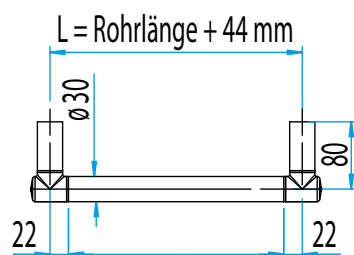

* Bitte die letzten Ziffern der Artikelnr. mit der gewünschten Farbnr. ergänzen:

Standardfarben 1 (SF1): 01 04 08 03 19 30 44 45