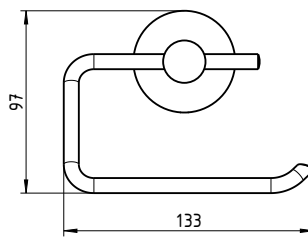

CIRCLE

PAPIERABROLLER

- Aus korrosionsbeständigem Edelstahl, matt schwarz beschichtet
- Ohne Deckel
- Inklusive verdeckter Zentralbefestigung

PAPIERABROLLER CIRCLE

Artikelname	Ausladung in mm	Gewicht in kg	Art.-Nr.
PAPIERABROLLER SCHWARZ MATT	79	0,40	54 864 36

CIRCLE

PAPIERABROLLER MIT DECKEL

- Aus korrosionsbeständigem Edelstahl, matt schwarz beschichtet
- Mit Deckel
- Inklusive verdeckter Zentralbefestigung