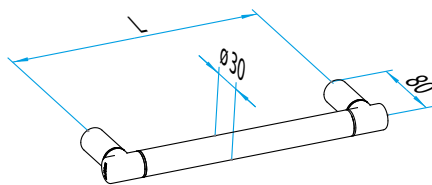

ERGÄNZENDE ACCESSOIRES

HANDTUCHHALTER HG-R

- Rundgrip aus korrosionsbeständigem Aluminium, hochglanzpoliert eloxiert.
- Inklusive rosettenloser, verdeckter Zentralbefestigung.
- Sehr stabil, belastbar bis 150 kg.

HANDTUCHHALTER HG-R

Artikelname	Bohrmaß (L) in mm	Außenmaß in mm	Gewicht in kg	Art.-Nr.
HG-R-300	300	344	0,82	53 621 85
HG-R-600	600	644	1,14	53 624 85
HG-R-900	900	944	1,46	53 627 85