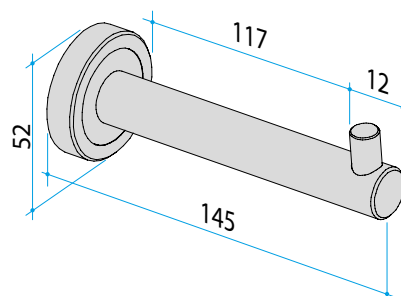

CLERELLA

ERSATZ-PAPIERROLLENHALTER EPH

- Aus korrosionsbeständigem Aluminium, hochglanzpoliert eloxiert, mit anthrazitgrauem Farbring aus Metall.
- Inkl. verdeckter Zentralbefestigung.

ERSATZ-PAPIERROLLENHALTER EPH

Artikelname	Maß in mm	Gewicht in kg	Art.-Nr.
EPH	145 x 52	1,18	83 176 85

CLERELLA

WC-BÜRSTENGARNITUR BG

- Für Wandbefestigung, Halter aus korrosionsbeständigem Aluminium, hochglanzpoliert eloxiert, mit anthrazitgrauem Farbring aus Metall.
- Bürstenbehälter aus Sicherheitsglas mit erhöhter Bruchfestigkeit.
- Langer Bürstenstiel mit schwarzem Bürstenkopf.
- Inkl. verdeckter Zentralbefestigung.