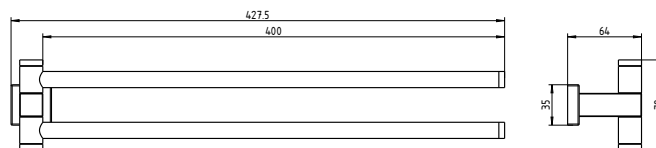

HANDTUCHHALTER SCHWENKBAR CUBE

Artikelname	Ausladung in mm	Gewicht in kg	Art.-Nr.
HANDTUCHHALTER SWB SCHWARZ MATT	400	0,66	54 879 36