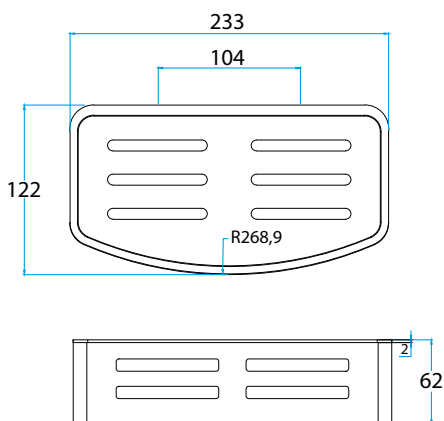

**DUSCHKORB DK-G / ECKDUSCHKORB DK-E**

Artikelname	Maße in mm	Gewicht in kg	Art.-Nr.
DK-G SCHWARZ	122 x 233	0,56	54 294 36
DK-E SCHWARZ	170 x 230	0,51	54 295 36

Der altbewährte  
Klassiker.

**C**LERELLA

Die Accessoire - Serie Clerella bringt Ihr Bad zum Strahlen. Unser Programm passend zu allen Griffsystemen in Hochglanzpoliert Eloxieret.