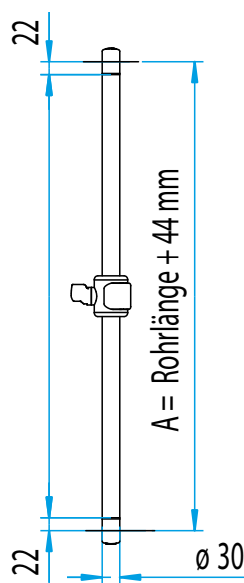

* Bitte die letzten Ziffern der Artikelnr. mit der gewünschten Farbnr. ergänzen:

Standardfarben 1 (SF1): 01 04 08 03 19 30 44 45