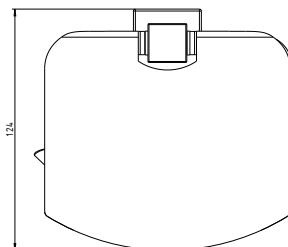

PAPIERABROLLER MIT DECKEL CUBE

Artikelname	Ausladung in mm	Gewicht in kg	Art.-Nr.
PAPIERABROLLER M.D. CHROM	77	0,50	54 876 85