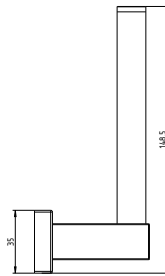

CUBE

ERSATZPAPIER-ROLLENHALTER

- Aus korrosionsbeständigem Edelstahl, verchromt
- Inklusive verdeckter Zentralbefestigung

ERSATZPAPIERROLLENHALTER CUBE

Artikelname	Ausladung in mm	Gewicht in kg	Art.-Nr.
ERSATZPAPIERROLLENHALTER CHROM	64	0,25	54 878 85

CUBE CHROME

CUBE

WC-BÜRSTENGARNITUR

- Halter aus korrosionsbeständigem Edelstahl, verchromt
- Sicherheitsglas mit erhöhter Bruchfestigkeit
- Bürstenkopf in weiß
- Optional längerer Bürstenstiel nachrüstbar (S.121)
- Inklusive verdeckter Zentralbefestigung