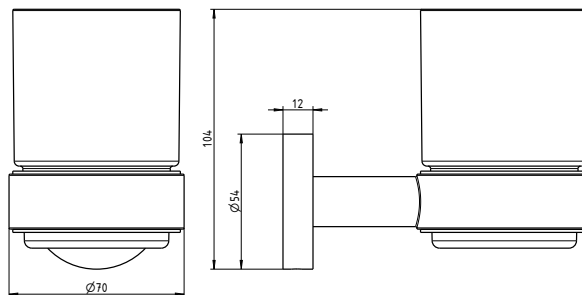

GLASHALTER CIRCLE

Artikelname	Ausladung in mm	Gewicht in kg	Art.-Nr.
GLASHALTER CHROM	124	0,81	54 857 85