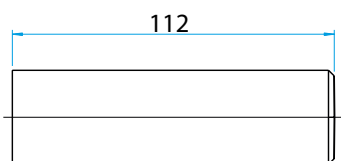

* Bitte die letzten Ziffern der Artikelnr. mit der gewünschten Farbnr. ergänzen:

Standardfarben 1 (SF1): 01 04 08 03 19 30 44 45