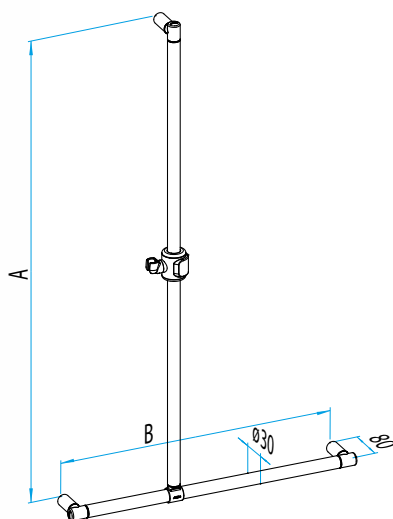

### DUSCHSTANGE DB-R

Artikelname	Bohrmaß (AxB) in mm	Außenmaß in mm	Gewicht in kg	Art.-Nr.
DB-R-1205x500	1.205 x 500	1.254 x 544	2,58	53 636 ..*
DB-R-1205x700	1.205 x 700	1.254 x 744	2,80	53 637 ..*

\* Bitte die letzten Ziffern der Artikelnr. mit der gewünschten Farbnr. ergänzen: