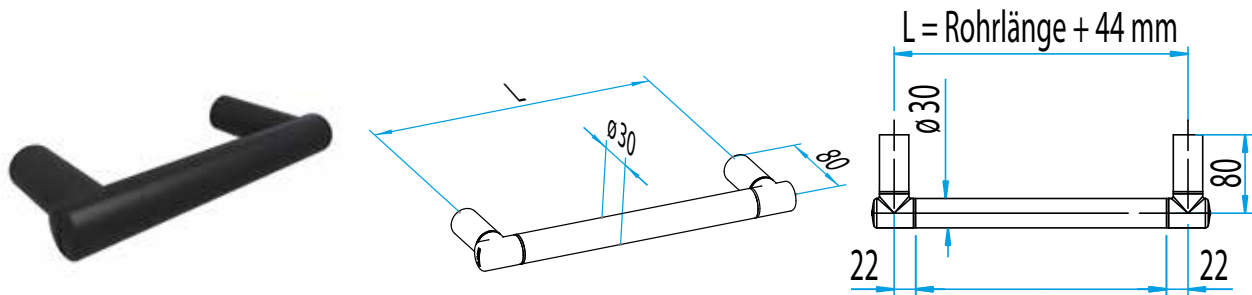

ERGÄNZENDE ACCESSOIRES

**FUSSSTÜTZE
HG-R**

- Rundgrip, aus korrosionsbeständigem Aluminium, polyamidbeschichtet in schwarz matt.
- Inklusive rosettenloser, verdeckter Zentralbefestigung.
- Sehr stabil, belastbar bis 150 kg.

FUSSSTÜTZE HG-R - SCHWARZ MATT

Artikelname	Bohrmaß (L) in mm	Außenmaß in mm	Gewicht in kg	Art.-Nr.
HG-R-169	169	213	0,78	54 041 36

CIRCLE BLACK

ERGÄNZENDE ACCESSOIRES

**HANDTUCHHALTER
HHS**

- Ausladung 478 mm, 2-armig, schwenkbar, aus korrosionsbeständigem Aluminium, polyamidbeschichtet in schwarz matt.
- Inkl. rosettenloser, verdeckter Zentralbefestigung.