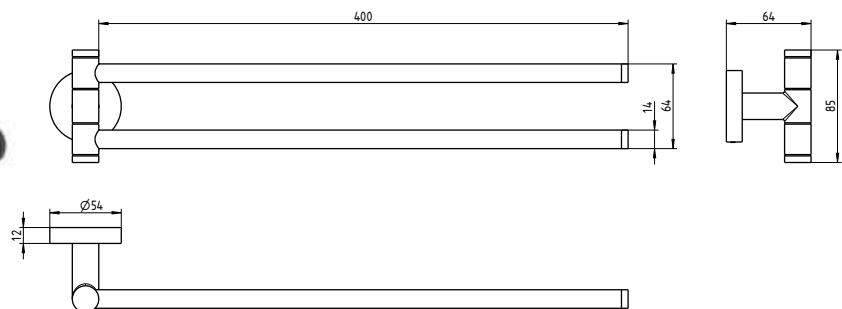

HANDTUCHHALTER SCHWENKBAR CIRCLE

Artikelname	Ausladung in mm	Gewicht in kg	Art.-Nr.
HANDTUCHHALTER SWB SCHWARZ MATT	400	0,66	54 866 36