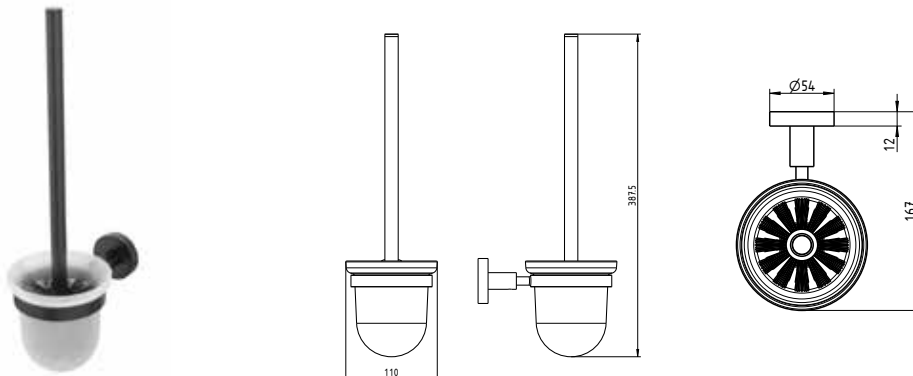

WC-BÜRSTENGARNITUR

- Halter aus korrosionsbeständigem Edelstahl, matt schwarz beschichtet
- Sicherheitsglas mit erhöhter Bruchfestigkeit
- Bürstenkopf in weiß
- Optional längerer Bürstenstiel nachrüstbar (S.121)
- Inklusive verdeckter Zentralbefestigung