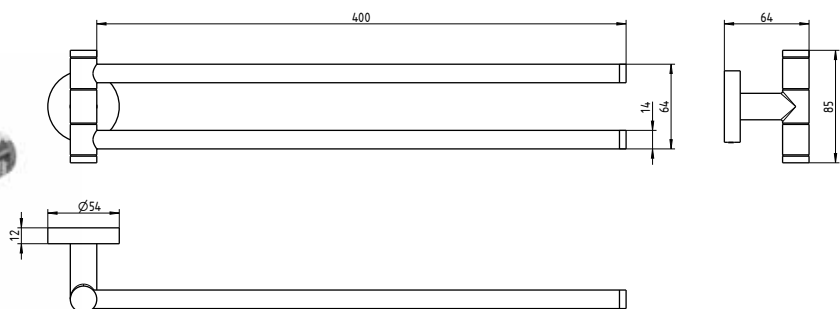

HANDTUCHHALTER SCHWENKBAR CIRCLE

Artikelname	Ausladung in mm	Gewicht in kg	Art.-Nr.
HANDTUCHHALTER SWB CHROM	400	0,66	54 866 85