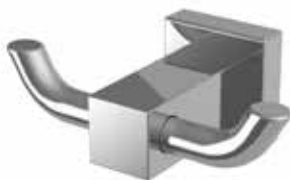

DOPPELHAKEN CUBE

Artikelname	Ausladung in mm	Gewicht in kg	Art.-Nr.
DOPPELHAKEN CHROM	56	0,35	54 875 85