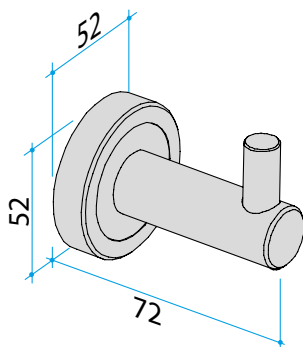

HAKEN HA / HAKEN DOPPELT DHA

Artikelname	Maß in mm	Gewicht in kg	Art.-Nr.
HA	72 x 52 x 52	0,11	83 164 85
DHA	72 x 80 x 52	0,13	83 165 85