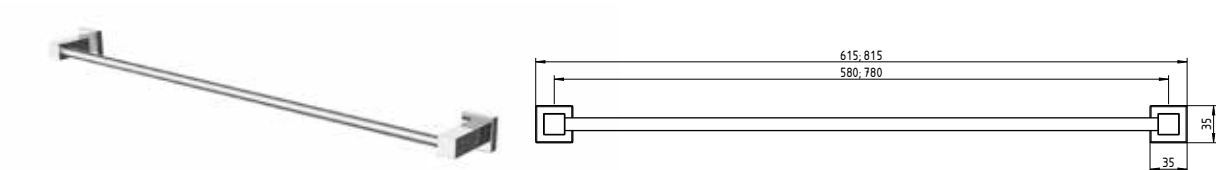

CUBE

HANDTUCHSTANGE

- Aus korrosionsbeständigem Edelstahl, verchromt
- Länge von 600mm oder 800mm
- Eine Haltestange, starr
- Inklusive verdeckter Zentralbefestigung

HANDTUCHSTANGE CUBE

Artikelname	Länge (L) in mm	Gewicht in kg	Art.-Nr.
HANDTUCHSTANGE CHROM	600	0,66	54 881 85
HANDTUCHSTANGE CHROM	800	0,83	54 882 85

CUBE CHROME

CUBE

HANDTUCHHALTER SCHWENKBAR

- Aus korrosionsbeständigem Edelstahl, verchromt
- Zweiarmlig, schwenkbar
- Inklusive verdeckter Zentralbefestigung