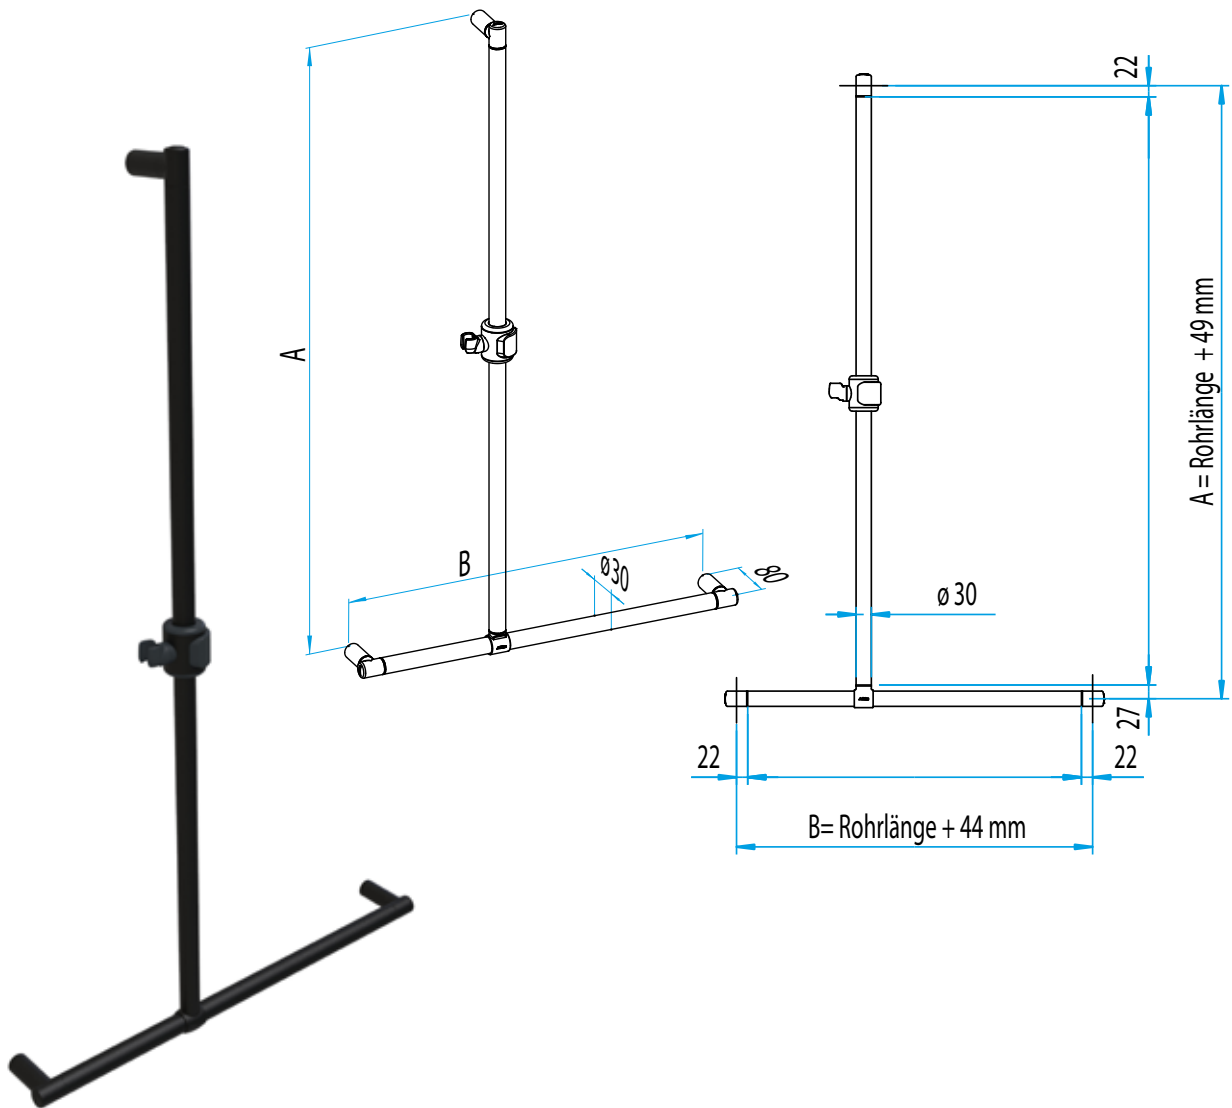

ERGÄNZENDE ACCESSOIRES

**DUSCHSTANGE  
DB-R**

- Rundgrip aus korrosionsbeständigem Aluminium, polyamidbeschichtet in schwarz matt.
- Brausestange mittels T-Verbinder individuell positionierbar.
- Brausehalter mit konischer Brauseaufnahme, in Höhe und Neigung stufenlos verstellbar.
- Sehr stabil, belastbar bis 150 kg waagrecht, 100 kg senkrecht