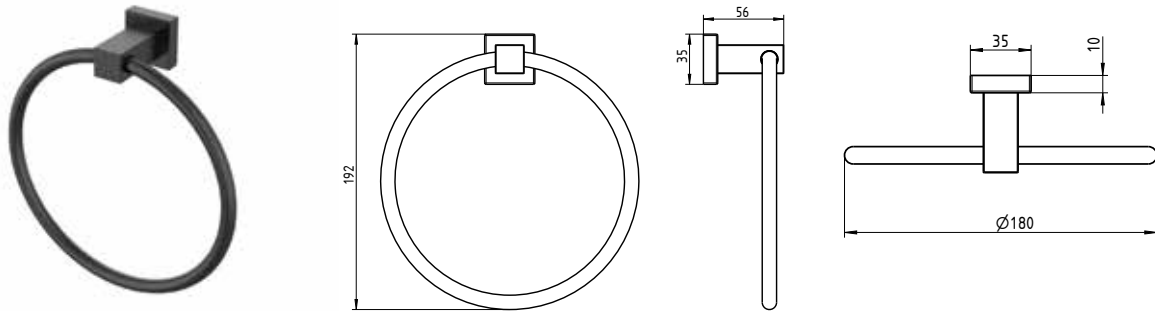

CUBE

HANDTUCHRING

- Aus korrosionsbeständigem Edelstahl, matt schwarz beschichtet
- Inklusive verdeckter Zentralbefestigung

HANDTUCHRING CUBE

Artikelname	Durchmesser in mm	Gewicht in kg	Art.-Nr.
HANDTUCHRRING SCHWARZ MATT	160	0,35	54 873 36

CUBE

GLASHALTER

- Halter aus korrosionsbeständigem Edelstahl, matt schwarz beschichtet
- Sicherheitsglas mit erhöhter Bruchfestigkeit
- Inklusive verdeckter Zentralbefestigung