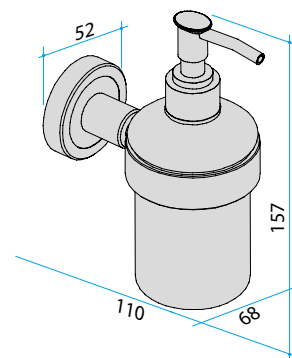

SEIFENSPENDER SSP

Artikelname	Maß in mm	Gewicht in kg	Art.-Nr.
SSP	110 x 68 x 157	0,36	83 175 85