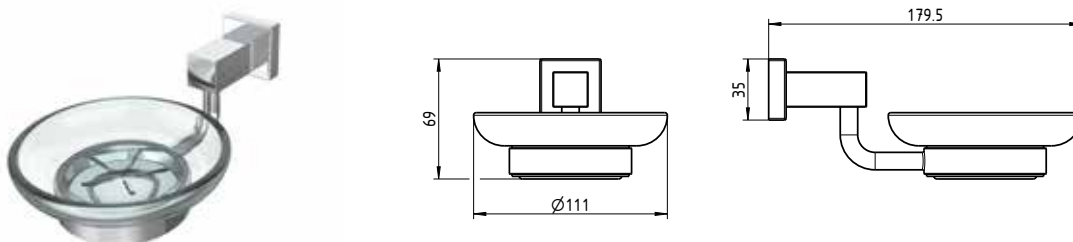

SEIFENABLAGE CUBE

Artikelname	Ausladung in mm	Gewicht in kg	Art.-Nr.
SEIFENABLAGE CHROM	179,5	0,65	54 872 85