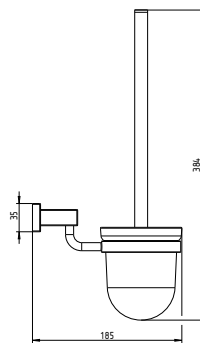

WC-BÜRSTENGARNITUR CUBE

Artikelname	Ausladung in mm	Gewicht in kg	Art.-Nr.
WC BÜRSTENGARNITUR CHROM	185	1,20	54 880 85