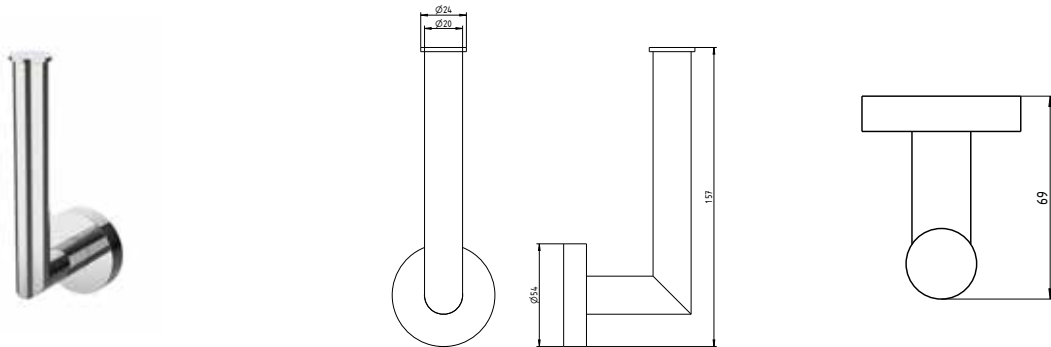

CIRCLE

ERSATZPAPIER-ROLLENHALTER

- Aus korrosionsbeständigem Edelstahl, verchromt
- Inklusive verdeckter Zentralbefestigung

ERSATZPAPIERROLLENHALTER CIRCLE

Artikelname	Ausladung in mm	Gewicht in kg	Art.-Nr.
ERSATZPAPIERROLLENHALTER CHROM	69	0,25	54 865 85

CIRCLE

WC-BÜRSTENGARNITUR

- Halter aus korrosionsbeständigem Edelstahl, verchromt
- Sicherheitsglas mit erhöhter Bruchfestigkeit
- Bürstenkopf in weiß
- Optional längerer Bürstenstiel nachrüstbar (S.121)
- Inklusive verdeckter Zentralbefestigung