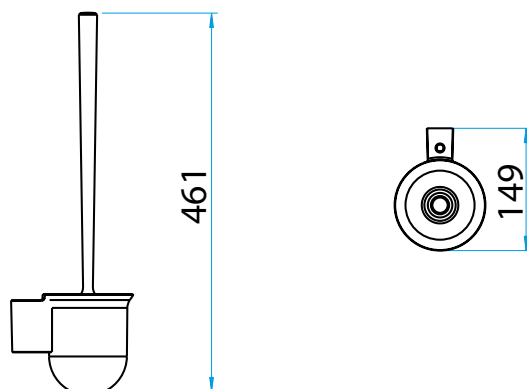

## WC-BÜRSTENGARNITUR WBK-DN

Artikelname	Maß in mm	Gewicht in kg	Art.-Nr.
WBK-DN	461 x 149	0,25	53 972 ..*

\* Bitte die letzten Ziffern der Artikelnr. mit der gewünschten Farbnr. ergänzen:

Standardfarben 1 (SF1): 01 04 08 03 19 30 44 45