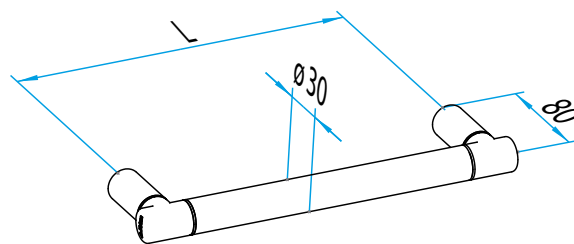

HANDTUCHHALTER HG-R - SCHWARZ MATT

Artikelname	Bohrmaß (L) in mm	Außenmaß in mm	Gewicht in kg	Art.-Nr.
HG-R-300	300	344	0,82	53 621 36
HG-R-600	600	644	1,14	53 624 36
HG-R-900	900	944	1,46	53 627 36