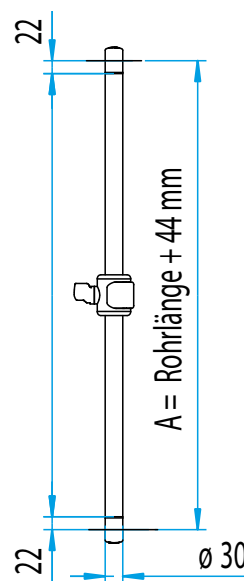

ERGÄNZENDE ACCESSOIRES
BRAUSESTANGE
BS-R

- Rundgrip, aus korrosionsbeständigem Aluminium, hochglanzpoliert eloxiert.
- Brausehalter mit konischer Brauseaufnahme, in Höhe und Neigung stufenlos verstellbar.
- Inklusive rosettenloser, verdeckter Zentralbefestigung.
- Sehr stabil, belastbar bis 150 kg (BS-R-1200 bis 100 kg).

BRAUSESTANGE BS-R

Artikelname	Bohrmaß (A) in mm	Außenmaß in mm	Gewicht in kg	Art.-Nr.
BS-R-800	800	844	1,33	53 641 85
BS-R-1000	1.000	1.044	1,54	53 642 85
BS-R-1200	1.200	1.244	1,75	53 643 85