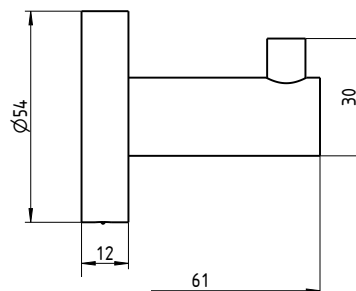

CIRCLE

EINFACHHAKEN

- Aus korrosionsbeständigem Edelstahl, verchromt
- Inklusive verdeckter Zentralbefestigung

EINFACHHAKEN CIRCLE

Artikelname	Ausladung in mm	Gewicht in kg	Art.-Nr.
EINFACHHAKEN CHROM	61	0,25	54 861 85

CIRCLE

DOPPELHAKEN

- Aus korrosionsbeständigem Edelstahl, verchromt
- Inklusive verdeckter Zentralbefestigung