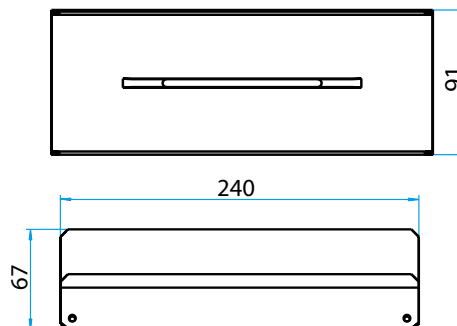

ERGÄNZENDE ACCESSOIRES

**DUSCHABLAGE
AS-XLS**

- Aus korrosionsbeständigem Aluminium, polyamidbeschichtet in schwarz matt.
- Einlegbar in Handtuchhalter HG-R.
- Mit Wasserablaufschlitz.
- Zur einfachen Reinigung abnehmbar.

DUSCHABLAGE AS-XLS

Artikelname	Länge in mm	Gewicht in kg	Art.-Nr.
AS-XLS	240	0,15	54 249 36

CIRCLE BLACK

ERGÄNZENDE ACCESSOIRES

**DUSCHABLAGE
DA**

- Aus hochwertigem Kunststoff.
- Einlegbar in Handtuchhalter HG-R.
- Wasserablauf dient auch als Aufbewahrung für Nassrasierer.
- Hoher Rand zur sicheren Aufbewahrung.
- Zur einfachen Reinigung abnehmbar.