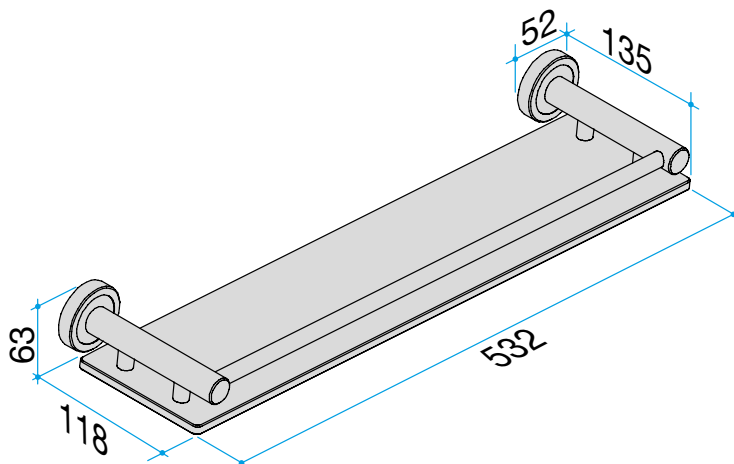

GLASABLAGE GA

Artikelname	Maß in mm	Gewicht in kg	Art.-Nr.
GA	532 x 135	1,45	83 171 85