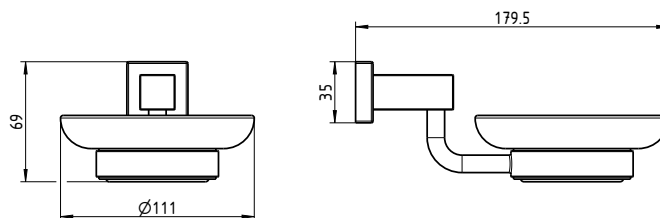

SEIFENABLAGE CUBE

Artikelname	Ausladung in mm	Gewicht in kg	Art.-Nr.
SEIFENABLAGE SCHWARZ MATT	179,5	0,65	54 872 36