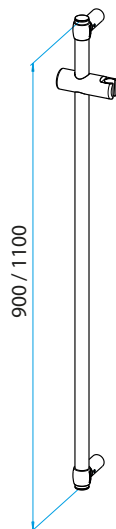

**DUSCHKORB DK-G / ECKDUSCHKORB DK-E**

Artikelname	Maße in mm	Gewicht in kg	Art.-Nr.
DK-G CHROM	122 x 233	0,56	54 294 85
DK-E CHROM	170 x 230	0,51	54 295 85

ERGÄNZENDE ACCESSOIRES

**FUSSSTÜTZE  
HG-V**

- Aus Edelstahl, verchromt.
- Inkl. rosettenloser, variabel positionierbarer, verdeckter Zentralbefestigung.
- Sehr stabil, belastbar bis 150 kg

**FLEXIBLER  
BOHRPUNKT**

**FUSSSTÜTZE HG-V**

Artikelname	Außenmaß (L) in mm	Gewicht in kg	Art.-Nr.
HG-V-200 CHROM	200	0,7	54 288 85

ERGÄNZENDE ACCESSOIRES

**DUSCHSTANGE  
BS-V**

- Aus Edelstahl, verchromt.
- Brausehalter BRH-V aus Kunststoff, verchromt, passend für alle gängigen Handbrausen.
- Verstellknopf und konische Brauseaufnahme, Höhe und Neigung stufenlos verstellbar.
- Inkl. rosettenloser, variabel positionierbarer, verdeckter Zentralbefestigung.
- Sehr stabil, belastbar bis 150 kg (BS-V-1100 bis 150 kg)

**FLEXIBLER  
BOHRPUNKT**

**DUSCHSTANGE BS-V**

Artikelname	Außenmaß (L) in mm	Gewicht in kg	Art.-Nr.
BS-V-900 CHROM	900	1,50	54 313 85
BS-V-1100 CHROM	1.100	1,70	54 314 85