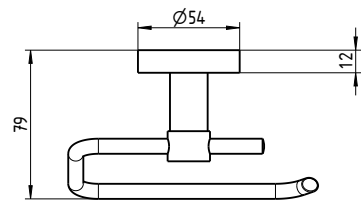

CIRCLE

PAPIERABROLLER

- Aus korrosionsbeständigem Edelstahl, verchromt
- Ohne Deckel
- Inklusive verdeckter Zentralbefestigung

PAPIERABROLLER CIRCLE

Artikelname	Ausladung in mm	Gewicht in kg	Art.-Nr.
PAPIERABROLLER CHROM	79	0,40	54 864 85

CIRCLE

PAPIERABROLLER MIT DECKEL

- Aus korrosionsbeständigem Edelstahl, verchromt
- Mit Deckel
- Inklusive verdeckter Zentralbefestigung