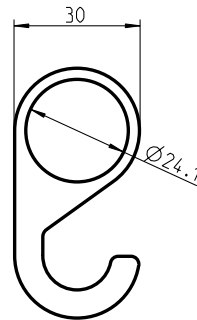

ZUBEHÖR

HAKEN HN

- Aus korrosionsbeständigem Aluminium, schwarz eloxiert
- Passend für Handtuchhalter HG-R, Duschstange DB-R, und Brausestange BS-R, verwendbar statt Distanzring.