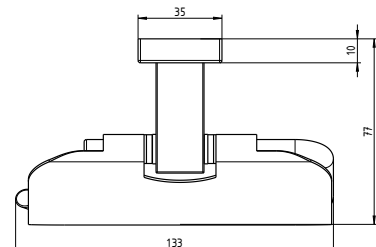

PAPIERABROLLER MIT DECKEL CUBE

Artikelname	Ausladung in mm	Gewicht in kg	Art.-Nr.
PAPIERABROLLER M.D. CHROM	77	0,50	54 876 85