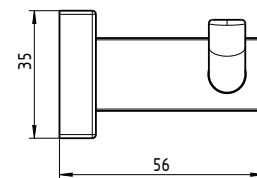

DOPPELHAKEN CUBE

Artikelname	Ausladung in mm	Gewicht in kg	Art.-Nr.
DOPPELHAKEN CHROM	56	0,35	54 875 85