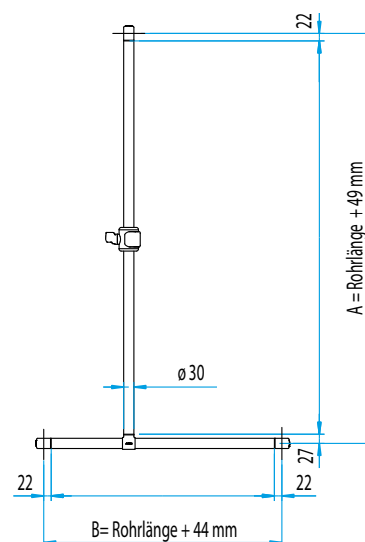

### DUSCHSTANGE DB-R

Artikelname	Bohrmaß (AxB) in mm	Außenmaß in mm	Gewicht in kg	Art.-Nr.
DB-R-1205x500	1.205 x 500	1.254 x 544	2,58	53 636 ..*
DB-R-1205x700	1.205 x 700	1.254 x 744	2,80	53 637 ..*

\* Bitte die letzten Ziffern der Artikelnr. mit der gewünschten Farbnr. ergänzen: