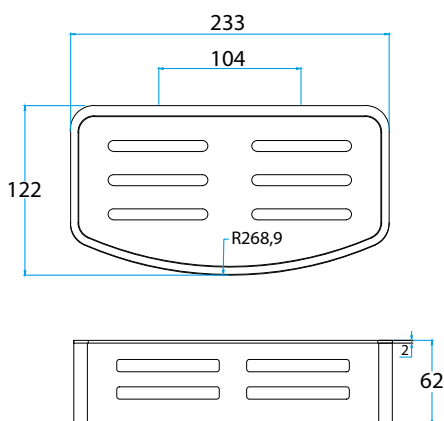

**DUSCHABLAGE DA**

Artikelname	Maße in mm	Gewicht in kg	Art.-Nr.
DA	240 x 109	0,19	54 591 85

ERGÄNZENDE ACCESSOIRES

**DUSCHKORB**  
**DK-G / DK-E**

- Gerade oder eckig, mit Wasserablaufschlitzen.
- Duschkorb aus Edelstahl, verchromt, Inlet aus anthrazitgrauem Kunststoff zur Reinigung herausnehmbar.
- Inklusive Befestigungsmaterial.

**DUSCHKORB DK-G / ECKDUSCHKORB DK-E**

Artikelname	Maße in mm	Gewicht in kg	Art.-Nr.
DK-G CHROM	122 x 233	0,56	54 294 85
DK-E CHROM	170 x 230	0,51	54 295 85

ERGÄNZENDE ACCESSOIRES

**FUSSSTÜTZE  
HG-V**

- Aus Edelstahl, verchromt.
- Inkl. rosettenloser, variabel positionierbarer, verdeckter Zentralbefestigung.
- Sehr stabil, belastbar bis 150 kg