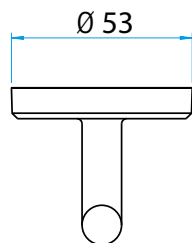

* Bitte die letzten Ziffern der Artikelnr. mit der gewünschten Farbnr. ergänzen:

Standardfarben 1 (SF1): 01 04 08 03 19 30 44 45