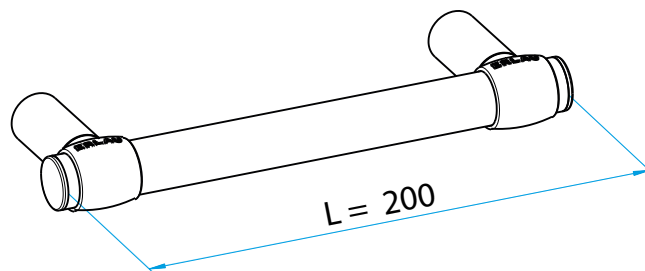

**DUSCHKORB DK-G / ECKDUSCHKORB DK-E**

Artikelname	Maße in mm	Gewicht in kg	Art.-Nr.
DK-G CHROM	122 x 233	0,56	54 294 85
DK-E CHROM	170 x 230	0,51	54 295 85

ERGÄNZENDE ACCESSOIRES

**FUSSSTÜTZE  
HG-V**

- Aus Edelstahl, verchromt.
- Inkl. rosettenloser, variabel positionierbarer, verdeckter Zentralbefestigung.
- Sehr stabil, belastbar bis 150 kg

**FLEXIBLER  
BOHRPUNKT**

**FUSSSTÜTZE HG-V**

Artikelname	Außenmaß (L) in mm	Gewicht in kg	Art.-Nr.
HG-V-200 CHROM	200	0,7	54 288 85

ERGÄNZENDE ACCESSOIRES

**DUSCHSTANGE  
BS-V**

- Aus Edelstahl, verchromt.
- Brausehalter BRH-V aus Kunststoff, verchromt, passend für alle gängigen Handbrausen.
- Verstellknopf und konische Brauseaufnahme, Höhe und Neigung stufenlos verstellbar.
- Inkl. rosettenloser, variabel positionierbarer, verdeckter Zentralbefestigung.
- Sehr stabil, belastbar bis 150 kg (BS-V-1100 bis 150 kg)