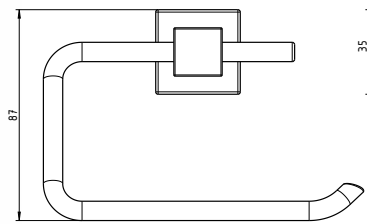

CUBE

PAPIERABROLLER

- Aus korrosionsbeständigem Edelstahl, verchromt
- Ohne Deckel
- Inklusive verdeckter Zentralbefestigung

PAPIERABROLLER CUBE

Artikelname	Ausladung in mm	Gewicht in kg	Art.-Nr.
PAPIERABROLLER CHROM	74	0,40	54 877 85

CUBE

PAPIERABROLLER MIT DECKEL

- Aus korrosionsbeständigem Edelstahl, verchromt
- Mit Deckel
- Inklusive verdeckter Zentralbefestigung