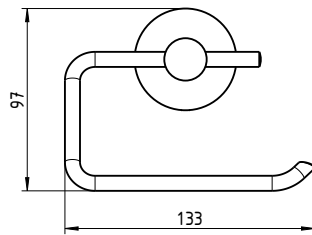

CIRCLE

PAPIERABROLLER

- Aus korrosionsbeständigem Edelstahl, verchromt
- Ohne Deckel
- Inklusive verdeckter Zentralbefestigung

PAPIERABROLLER CIRCLE

Artikelname	Ausladung in mm	Gewicht in kg	Art.-Nr.
PAPIERABROLLER CHROM	79	0,40	54 864 85

CIRCLE

PAPIERABROLLER MIT DECKEL

- Aus korrosionsbeständigem Edelstahl, verchromt
- Mit Deckel
- Inklusive verdeckter Zentralbefestigung