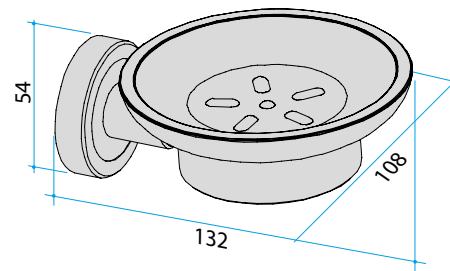

CLERELLA

SEIFENABLAGE SA

- Halter aus korrosionsbeständigem Aluminium, hochglanzpoliert eloxiert, mit anthrazitgrauem Farbring aus Metall.
- Seifenschale aus Sicherheitsglas mit erhöhter Bruchfestigkeit.
- Inklusive verdeckter Zentralbefestigung.

SEIFENABLAGE SA

Artikelname	Maß in mm	Gewicht in kg	Art.-Nr.
SA	132 x 108	0,31	83 168 85

CLERELLA

SEIFENSPENDER SSP

- Halter aus korrosionsbeständigem Aluminium, hochglanzpoliert eloxiert, mit anthrazitgrauem Farbring aus Metall.
- Seifenbehälter aus Sicherheitsglas mit erhöhter Bruchfestigkeit.
- Inklusive verdeckter Zentralbefestigung.