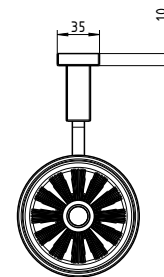

WC-BÜRSTENGARNITUR CUBE

Artikelname	Ausladung in mm	Gewicht in kg	Art.-Nr.
WC BÜRSTENGARNITUR SCHWARZ MATT	185	1,20	54 880 36