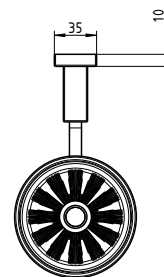

**ERSATZPAPIERROLLENHALTER CUBE**

Artikelname	Ausladung in mm	Gewicht in kg	Art.-Nr.
ERSATZPAPIERROLLENHALTER CHROM	64	0,25	54 878 85

CUBE CHROME

CUBE

**WC-BÜRSTENGARNITUR**

- Halter aus korrosionsbeständigem Edelstahl, verchromt
- Sicherheitsglas mit erhöhter Bruchfestigkeit
- Bürstenkopf in weiß
- Optional längerer Bürstenstiel nachrüstbar (S.121)
- Inklusive verdeckter Zentralbefestigung