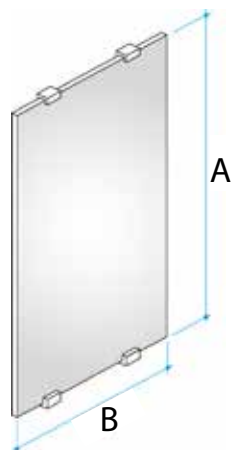

SPIEGEL SP

Artikelname	Maß (AxB) in mm	Gewicht in kg	Art.-Nr.	
SP-600x600	600 x 600	3,50	50 069 81	
SP-1000x600	1.000 x 600	6,00	50 069 75	
Spiegelklebeset Safeclix			50 083 60