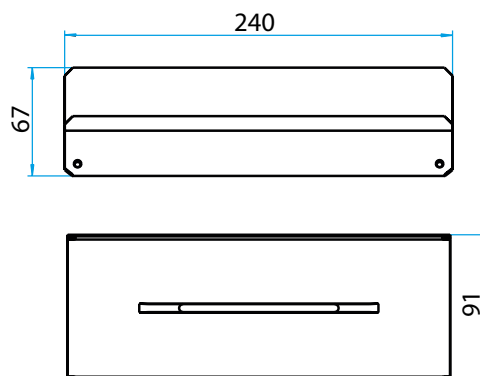

ERGÄNZENDE ACCESSOIRES

**DUSCHABLAGE
AS-XLS**

- Aus korrosionsbeständigem Aluminium, hochglanzpoliert eloxiert.
- Einlegbar in Handtuchhalter HG-R.
- Mit Wasserablaufschlitz.
- Zur einfachen Reinigung abnehmbar.

DUSCHABLAGE AS-XLS

Artikelname	Länge in mm	Gewicht in kg	Art.-Nr.
AS-XLS	240	0,15	54 249 85

ERGÄNZENDE ACCESSOIRES

**DUSCHABLAGE
DA**

- Aus hochwertigem Kunststoff.
- Einlegbar in Handtuchhalter HG-R.
- Wasserablauf dient auch als Aufbewahrung für Nassrasierer.
- Hoher Rand zur sicheren Aufbewahrung.
- Zur einfachen Reinigung abnehmbar.