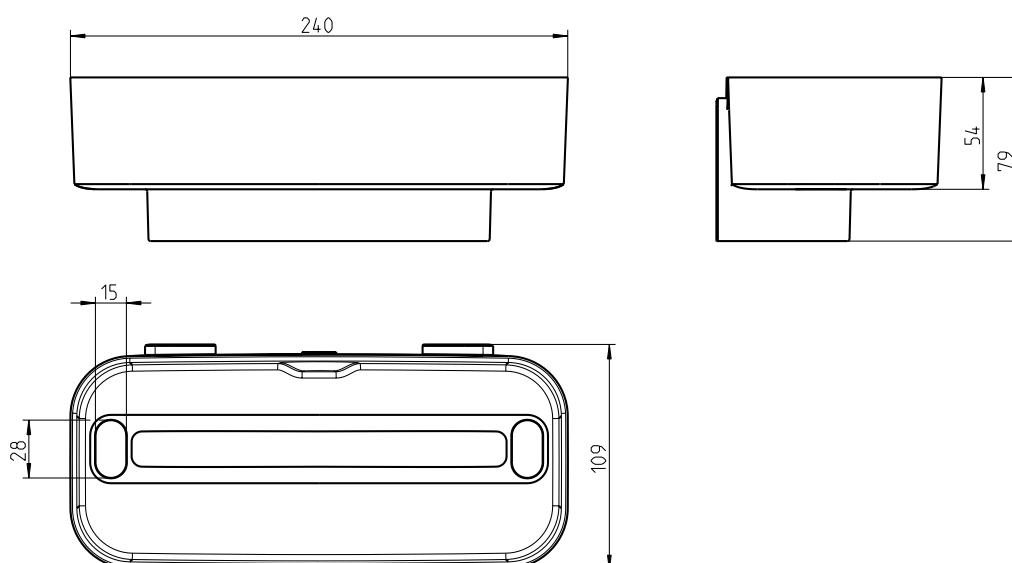

* Bitte die letzten Ziffern der Artikelnr. mit der gewünschten Farbnr. ergänzen:

Standardfarben 1 (SF1): 01 04 08 03 19 30 44 45