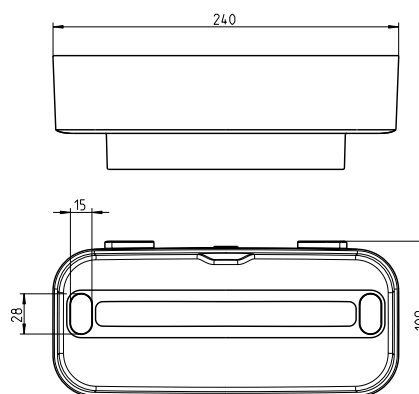

DUSCHABLAGE DA

Artikelname	Maße in mm	Gewicht in kg	Art.-Nr.
DA	240 x 109	0,19	54 591 85