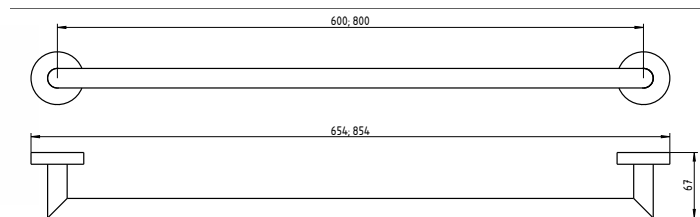

### DOPPELHAKEN CIRCLE

Artikelname	Ausladung in mm	Gewicht in kg	Art.-Nr.
DOPPELHAKEN SCHWARZ MATT	65	0,25	54 862 36

CIRCLE  
**HANDTUCHSTANGE**

- Aus korrosionsbeständigem Edelstahl, matt schwarz beschichtet
- Länge von 600mm oder 800mm
- Eine Haltestange, starr
- Inklusive verdeckter Zentralbefestigung