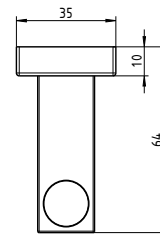

CUBE

ERSATZPAPIER-ROLLENHALTER

- Aus korrosionsbeständigem Edelstahl, matt schwarz beschichtet
- Inklusive verdeckter Zentralbefestigung

ERSATZPAPIERROLLENHALTER CUBE

Artikelname	Ausladung in mm	Gewicht in kg	Art.-Nr.
ERSATZPAPIERROLLENHALTER SCHWARZ MATT	64	0,25	54 878 36

CUBE

WC-BÜRSTENGARNITUR

- Halter aus korrosionsbeständigem Edelstahl, matt schwarz beschichtet
- Sicherheitsglas mit erhöhter Bruchfestigkeit
- Bürstenkopf in weiß
- Optional längerer Bürstenstiel nachrüstbar (S.121)
- Inklusive verdeckter Zentralbefestigung