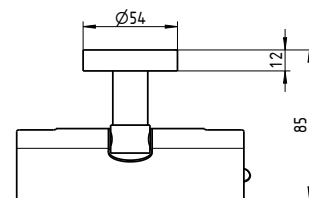

PAPIERABROLLER MIT DECKEL CIRCLE

Artikelname	Ausladung in mm	Gewicht in kg	Art.-Nr.
PAPIERABROLLER MD SCHWARZ MATT	85	0,50	54 863 36