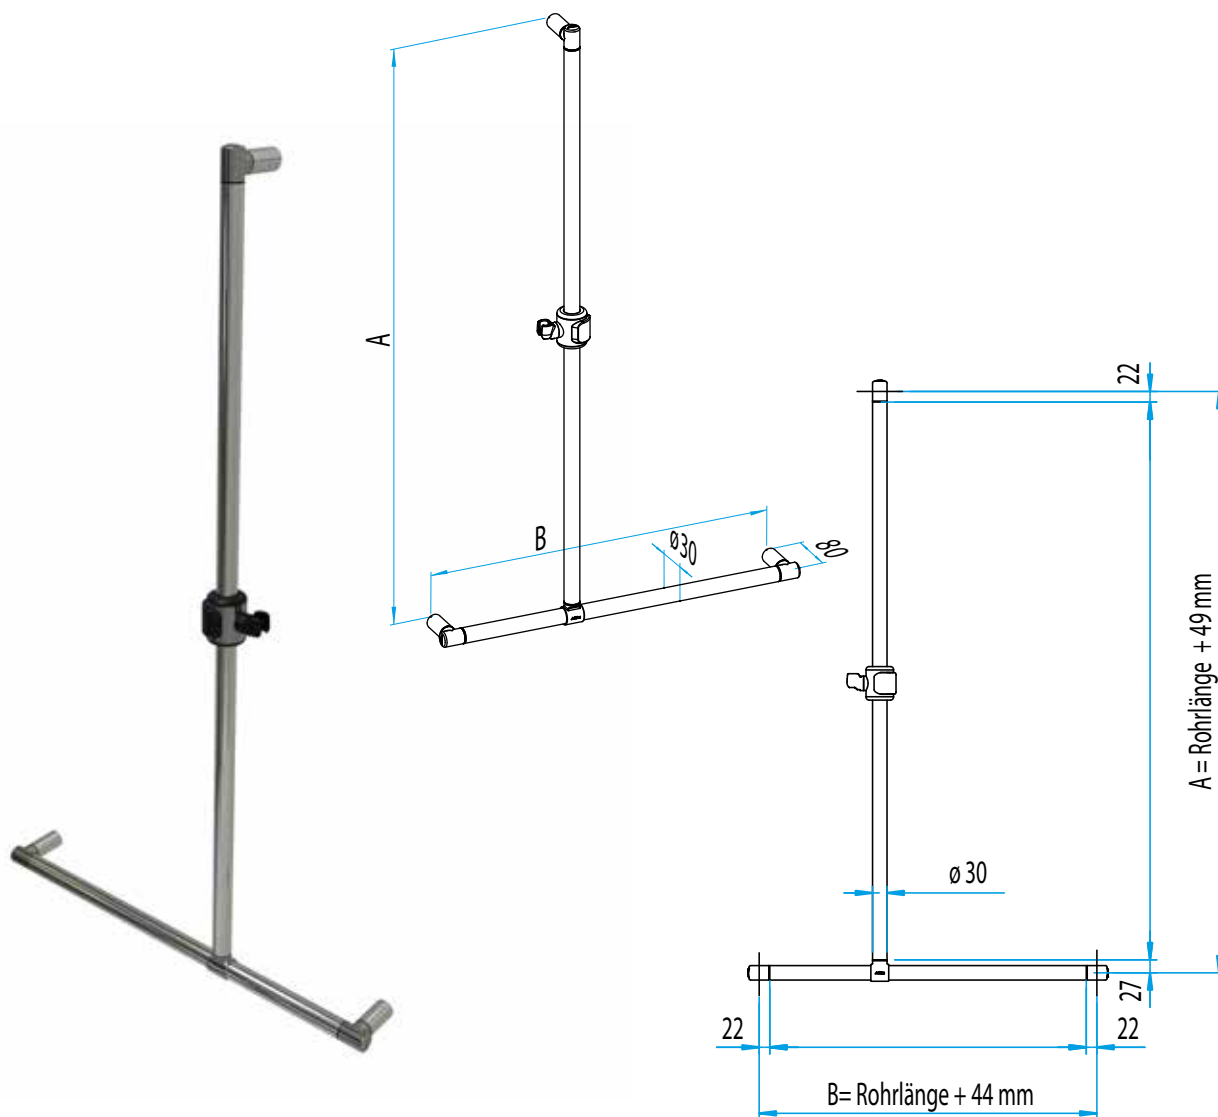

## DUSCHSTANGE DB-R

- Rundgrip, aus korrosionsbeständigem Aluminium, hochglanzpoliert eloxiert.
- Brausestange mittels T-Verbinder individuell positionierbar.
- Brausehalter mit konischer Brauseaufnahme, in Höhe und Neigung stufenlos verstellbar.
- Inklusive rosettenloser, verdeckter Zentralbefestigung.
- Sehr stabil, belastbar bis 150 kg (waagrecht, 100 kg senkrecht)