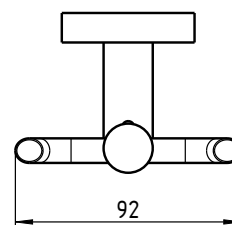

DOPPELHAKEN CIRCLE

Artikelname	Ausladung in mm	Gewicht in kg	Art.-Nr.
DOPPELHAKEN CHROM	65	0,25	54 862 85