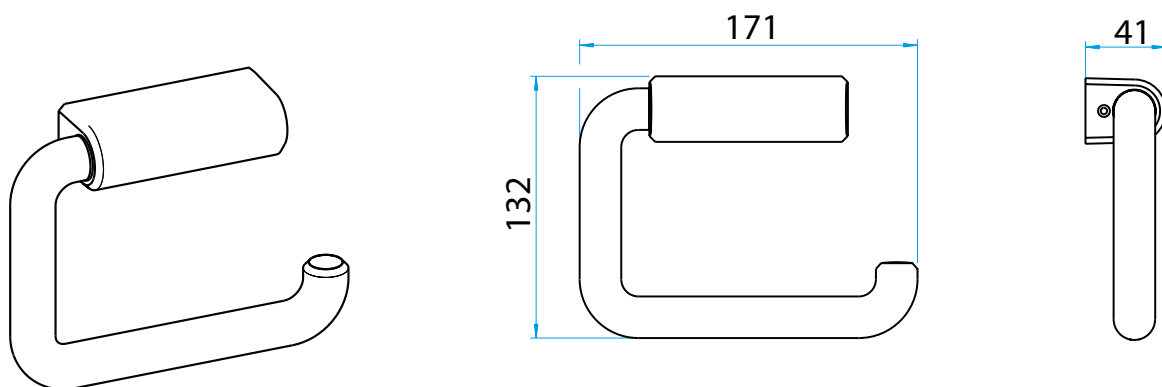

* Bitte die letzten Ziffern der Artikelnr. mit der gewünschten Farbnr. ergänzen:

Standardfarben 1 (SF1): 01 04 08 03 19 30 44 45