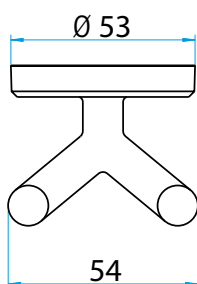

* Bitte die letzten Ziffern der Artikelnr. mit der gewünschten Farbnr. ergänzen:

Standardfarben 1 (SF1): 01 04 08 03 19 30 44 45