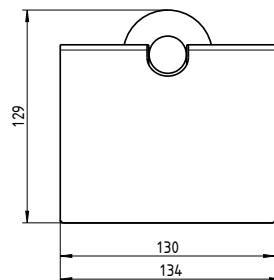

PAPIERABROLLER MIT DECKEL CIRCLE

Artikelname	Ausladung in mm	Gewicht in kg	Art.-Nr.
PAPIERABROLLER MD SCHWARZ MATT	85	0,50	54 863 36