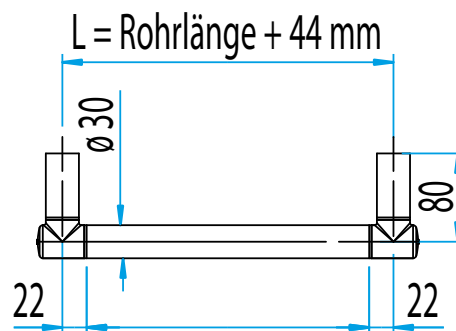

HANDTUCHHALTER HG-R - SCHWARZ MATT

Artikelname	Bohrmaß (L) in mm	Außenmaß in mm	Gewicht in kg	Art.-Nr.
HG-R-300	300	344	0,82	53 621 36
HG-R-600	600	644	1,14	53 624 36
HG-R-900	900	944	1,46	53 627 36