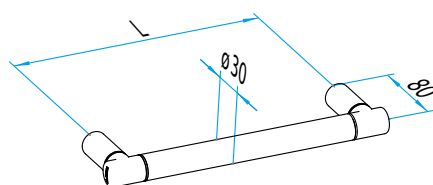

### HANDTUCHHALTER HG-R

Artikelname	Bohrmaß (L) in mm	Außenmaß in mm	Gewicht in kg	Art.-Nr.
HG-R-300	300	344	0,82	53 621 ..*
HG-R-600	600	644	1,14	53 624 ..*
HG-R-900	900	944	1,46	53 627 ..*

\* Bitte die letzten Ziffern der Artikelnr. mit der gewünschten Farbnr. ergänzen: