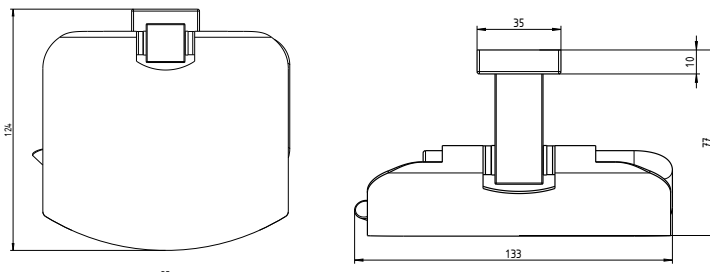

PAPIERABROLLER MIT DECKEL CUBE

Artikelname	Ausladung in mm	Gewicht in kg	Art.-Nr.
PAPIERABROLLER MD SCHWARZ MATT	77	0,50	54 876 36