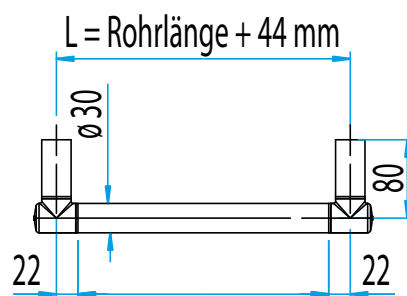

FUSSSTÜTZE HG-R

Artikelname	Bohrmaß (L) in mm	Außenmaß in mm	Gewicht in kg	Art.-Nr.
HG-R-169	169	213	0,78	54 041 85