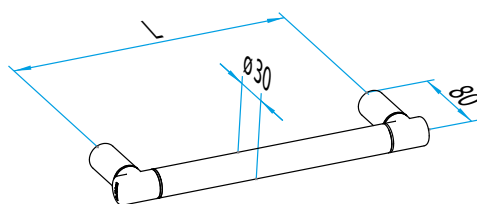

* Bitte die letzten Ziffern der Artikelnr. mit der gewünschten Farbnr. ergänzen:

Standardfarben 1 (SF1): 01 04 08 03 19 30 44 45