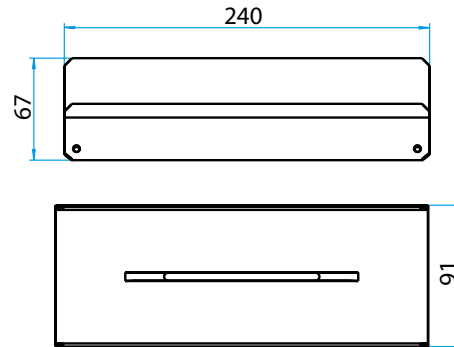

ERGÄNZENDE ACCESSOIRES

**DUSCHABLAGE
AS-XLS**

- Aus korrosionsbeständigem Aluminium, hochglanzpoliert eloxiert.
- Einlegbar in Handtuchhalter HG-V.
- Mit Wasserablaufschlitz.
- Zur einfachen Reinigung abnehmbar.

DUSCHABLAGE AS-XLS

Artikelname	Länge in mm	Gewicht in kg	Art.-Nr.
AS-XLS	240	0,15	54 249 85

ERGÄNZENDE ACCESSOIRES

**DUSCHABLAGE
DA**

- Aus hochwertigem Kunststoff.
- Einlegbar in Handtuchhalter HG-V.
- Wasserablauf dient auch als Aufbewahrung für Nassrasierer.
- Hoher Rand zur sicheren Aufbewahrung.
- Zur einfachen Reinigung abnehmbar.