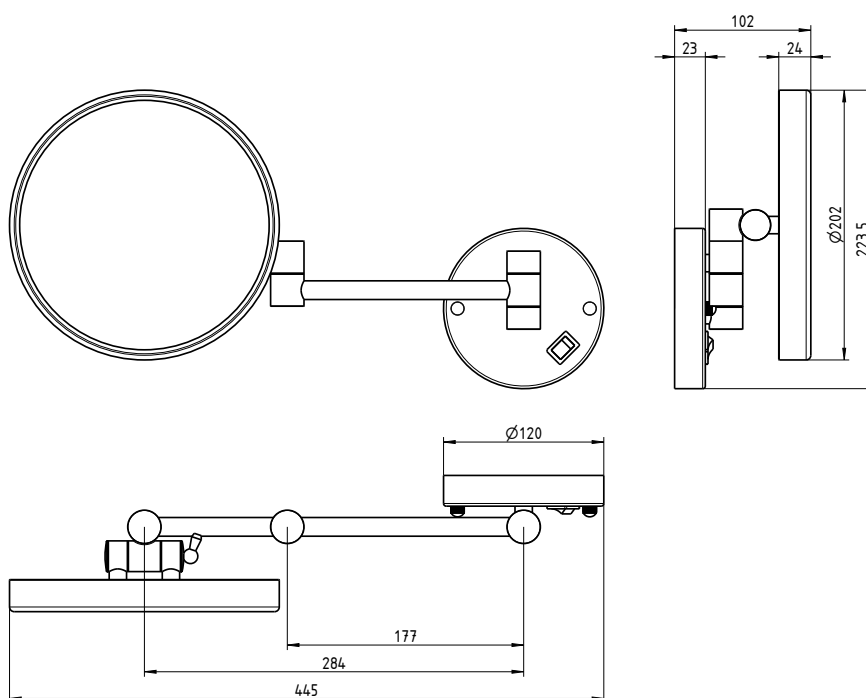

KOSMETIKSPIEGEL

Artikelname	Durchmesser in mm	Gewicht in kg	Art.-Nr.
KOSMETIKSPIEGEL CHROM	202	1,70	54 884 85
KOSMETIKSPIEGEL SCHWARZ MATT	202	1,70	54 884 36