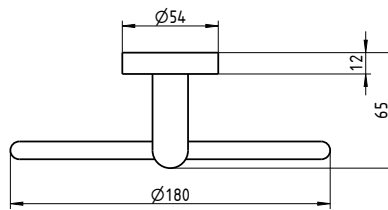

CIRCLE

HANDTUCHRING

- Aus korrosionsbeständigem Edelstahl, verchromt
- Inklusive verdeckter Zentralbefestigung

HANDTUCHRING CIRCLE

Artikelname	Durchmesser in mm	Gewicht in kg	Art.-Nr.
HANDTUCHRING CHROM	160	0,50	54 860 85

CIRCLE

GLASHALTER

- Halter aus korrosionsbeständigem Edelstahl, verchromt
- Sicherheitsglas mit erhöhter Bruchfestigkeit
- Inklusive verdeckter Zentralbefestigung