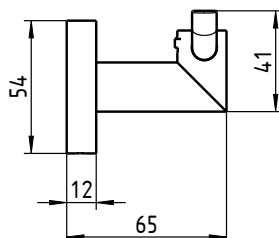

**DOPPELHAKEN CIRCLE**

Artikelname	Ausladung in mm	Gewicht in kg	Art.-Nr.
DOPPELHAKEN CHROM	65	0,25	54 862 85

CIRCLE  
**HANDTUCHSTANGE**

- Aus korrosionsbeständigem Edelstahl, verchromt
- Länge von 600mm oder 800mm
- Eine Haltestange, starr
- Inklusive verdeckter Zentralbefestigung