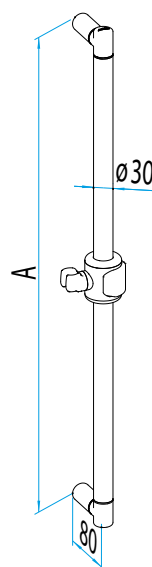

BRAUSESTANGE BS-R

Artikelname	Bohrmaß (A) in mm	Außenmaß in mm	Gewicht in kg	Art.-Nr.
BS-R-800	800	844	1,33	53 641 85
BS-R-1000	1.000	1.044	1,54	53 642 85
BS-R-1200	1.200	1.244	1,75	53 643 85