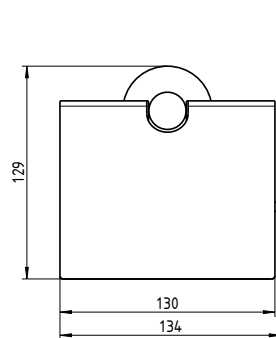

PAPIERABROLLER MIT DECKEL CIRCLE

Artikelname	Ausladung in mm	Gewicht in kg	Art.-Nr.
PAPIERABROLLER MD CHROM	85	0,50	54 863 85