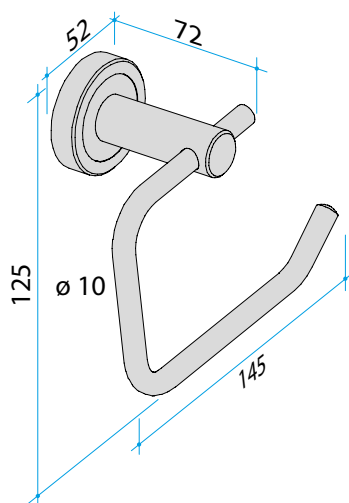

PAPIERABROLLER PA / PAPIERABROLLER MIT DECKEL PAD

Artikelname	Maß in mm	Gewicht in kg	Art.-Nr.
PA	72 x 145 x 125	0,17	83 173 85
PAD	74 x 145 x 157	0,21	83 172 85