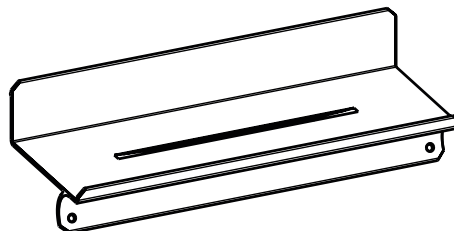

* Bitte die letzten Ziffern der Artikelnr. mit der gewünschten Farbnr. ergänzen:

Standardfarben 1 (SF1): (01) (04) (08) (03) (19) (30) (44) (45)