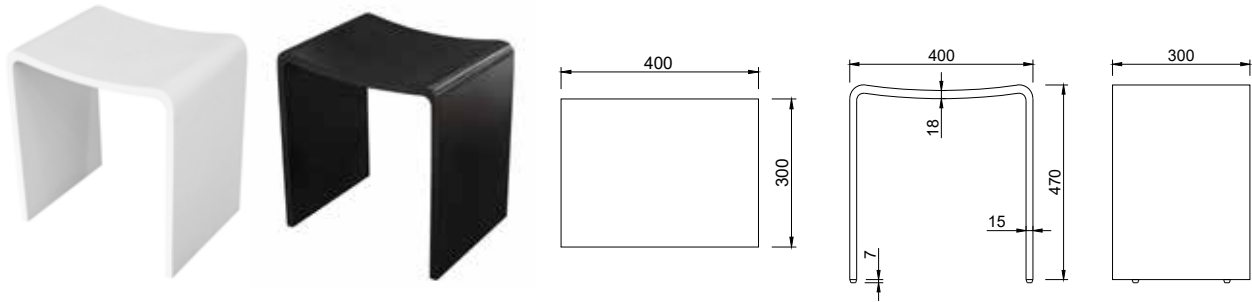

ZUBEHÖR

DUSCHHOCKER HC1

- Material: Mineralwerkstoff
- Oberfläche: Weiß matt oder schwarz
- Gebogene Sitzfläche
- Belastbarkeit 150 Kg

DUSCHHOCKER HC1

Artikelname	Sitzbreite x -tiefe x -höhe in mm	Art.-Nr.	
HC1 weiß	400 x 300 x 470	54 763 01	
HC1 schwarz	400 x 300 x 470	54 763 36	

ZUBEHÖR

DUSCHHOCKER HC2

- Material: Mineralwerkstoff
- Oberfläche: Weiß matt oder schwarz
- Gerade Sitzfläche
- Belastbarkeit 150 Kg