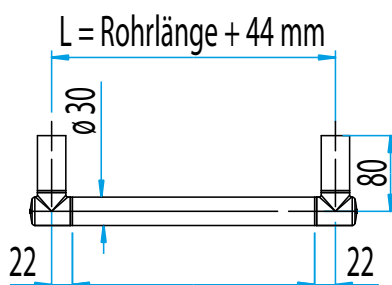

* Bitte die letzten Ziffern der Artikelnr. mit der gewünschten Farbnr. ergänzen:

Standardfarben 1 (SF1): 01 04 08 03 19 30 44 45