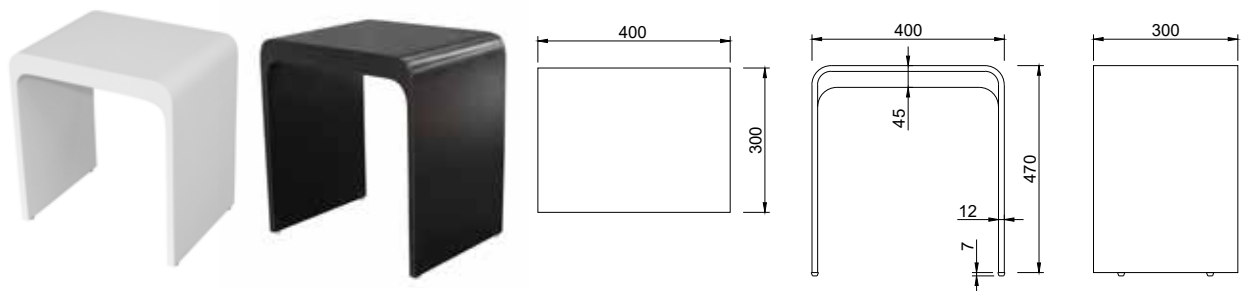

DUSCHHOCKER HC2

Artikelname	Sitzbreite x -tiefe x -höhe in mm	Art.-Nr.	
HC2 weiß	400 x 300 x 470	54 764 01	
HC2 schwarz	400 x 300 x 470	54 764 36