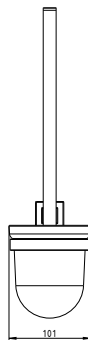

WC-BÜRSTENGARNITUR CUBE

Artikelname	Ausladung in mm	Gewicht in kg	Art.-Nr.
WC BÜRSTENGARNITUR SCHWARZ MATT	185	1,20	54 880 36