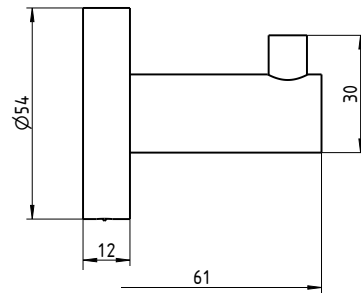

CIRCLE

EINFACHHAKEN

- Aus korrosionsbeständigem Edelstahl, matt schwarz beschichtet
- Inklusive verdeckter Zentralbefestigung

EINFACHHAKEN CIRCLE

Artikelname	Ausladung in mm	Gewicht in kg	Art.-Nr.
EINFACHHAKEN SCHWARZ MATT	61	0,25	54 861 36

CIRCLE

DOPPELHAKEN

- Aus korrosionsbeständigem Edelstahl, matt schwarz beschichtet
- Inklusive verdeckter Zentralbefestigung