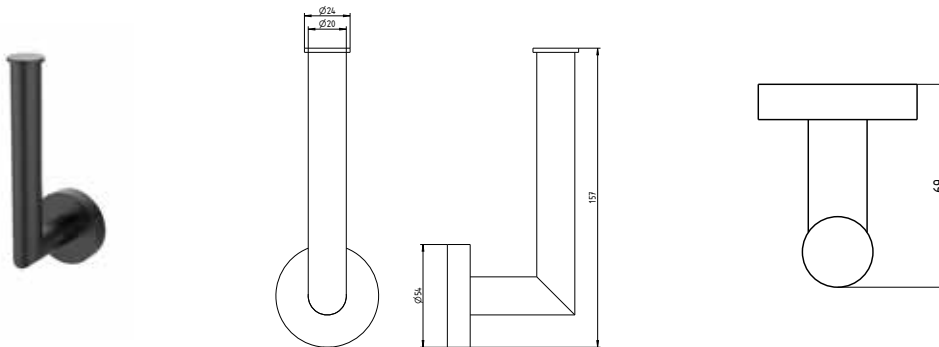

CIRCLE

ERSATZPAPIER-ROLLENHALTER

- Aus korrosionsbeständigem Edelstahl, matt schwarz beschichtet
- Inklusive verdeckter Zentralbefestigung