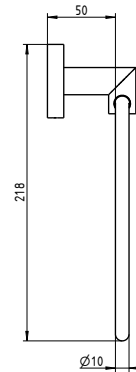

CIRCLE

HANDTUCHRING

- Aus korrosionsbeständigem Edelstahl, matt schwarz beschichtet
- Inklusive verdeckter Zentralbefestigung

HANDTUCHRING CIRCLE

Artikelname	Durchmesser in mm	Gewicht in kg	Art.-Nr.
HANDTUCHRING SCHWARZ MATT	160	0,50	54 860 36

CIRCLE

GLASHALTER

- Halter aus korrosionsbeständigem Edelstahl, matt schwarz beschichtet
- Sicherheitsglas mit erhöhter Bruchfestigkeit
- Inklusive verdeckter Zentralbefestigung