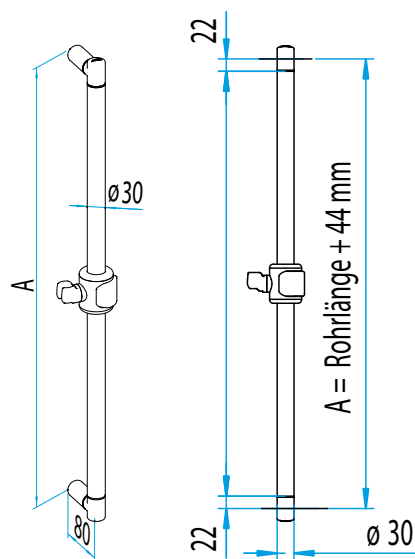

**FLEXIBLER  
BOHRPUNKT**

**DUSCHSTANGE BS-V**

Artikelname	Außenmaß (L) in mm	Gewicht in kg	Art.-Nr.
BS-V-900 CHROM	900	1,50	54 313 85
BS-V-1100 CHROM	1.100	1,70	54 314 85

**HANDTUCHHALTER HHS**

Artikelname	Ausladung in mm	Gewicht in kg	Art.-Nr.
HHS	478	0,85	54 092 36

ERGÄNZENDE ACCESSOIRES  
**BRAUSESTANGE  
 BS-R**

- Rundgrip aus korrosionsbeständigem Aluminium, polyamidbeschichtet in schwarz matt.
- Brausehalter mit konischer Brauseaufnahme, in Höhe und Neigung stufenlos verstellbar.
- Inklusive rosettenloser, verdeckter Zentralbefestigung.
- Sehr stabil, belastbar bis 150 kg (BS-R-1200 bis 100 kg).

**BRAUSESTANGE BS-R - SCHWARZ MATT**

Artikelname	Bohrmaß (A) in mm	Außenmaß in mm	Gewicht in kg	Art.-Nr.
BS-R-800	800	844	1,33	53 641 36
BS-R-1000	1.000	1.044	1,54	53 642 36
BS-R-1200	1.200	1.244	1,75	53 643 36