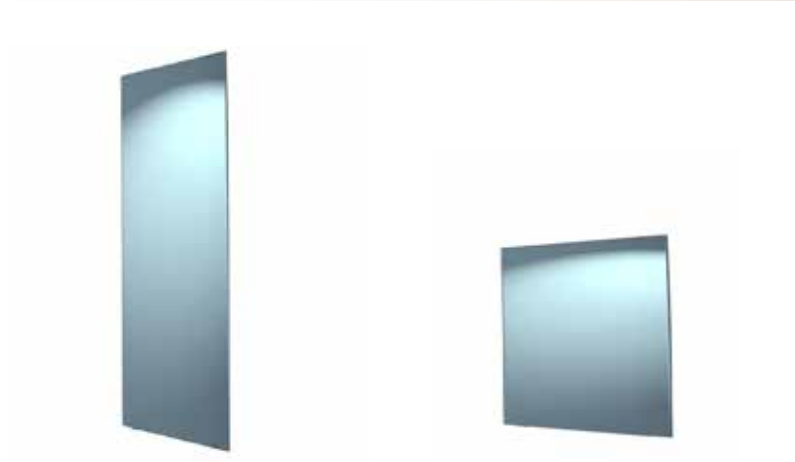

ZUBEHÖR SPIEGEL

- 6 mm stark, alle Kanten poliert, abgestimmt auf Konsolgriff.
- Inkl. Spiegelbefestigungsset (Klammern).