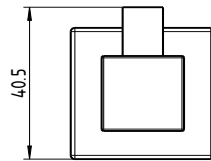

Glashalter  
5487085

WC-Bürstengarnitur  
5488085

Handtuchhalter  
5487985

Handtuchstange  
600 - 5488185  
800 - 5488285

Handtuchring  
5487385

CUBE

**EINFACHHAKEN**

- Aus korrosionsbeständigem Edelstahl, verchromt
- Inklusive verdeckter Zentralbefestigung