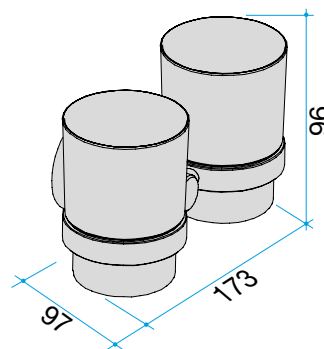

GLASHALTER GHD

Artikelname	Maß in mm	Gewicht in kg	Art.-Nr.
GHD	173 x 97 x 96	0,54	83 167 85