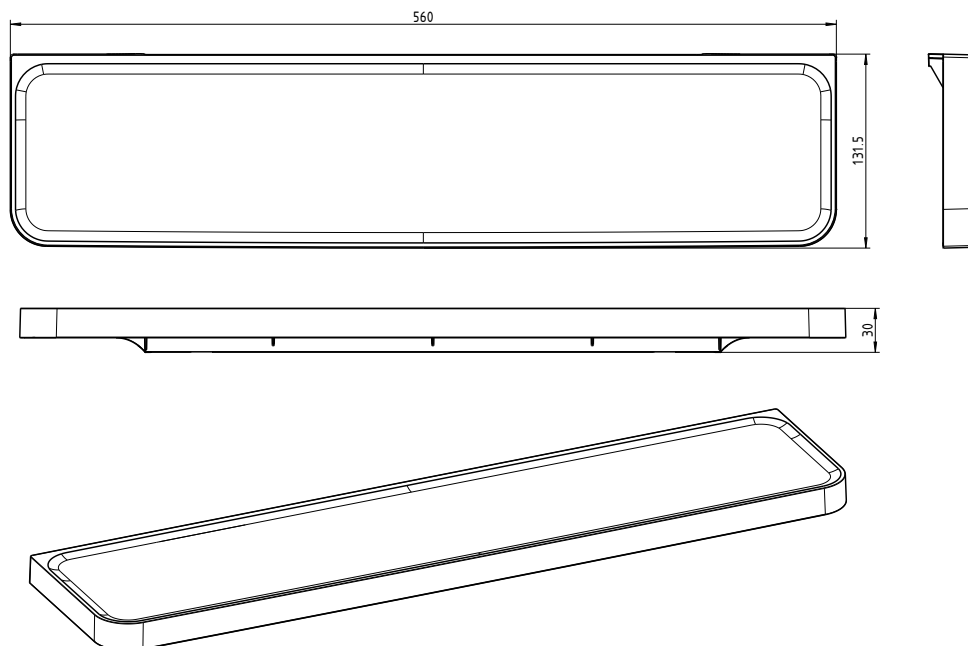

* Bitte die letzten Ziffern der Artikelnr. mit der gewünschten Farbnr. ergänzen:

Standardfarben 1 (SF1): 01 04 08 03 19 30 44 45