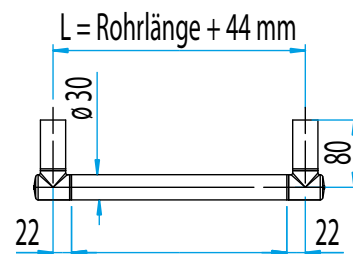

ERGÄNZENDE ACCESSOIRES

HANDTUCHHALTER HG-R

- Rundgrip aus korrosionsbeständigem Aluminium, hochglanzpoliert eloxiert.
- Inklusive rosettenloser, verdeckter Zentralbefestigung.
- Sehr stabil, belastbar bis 150 kg.

HANDTUCHHALTER HG-R

Artikelname	Bohrmaß (L) in mm	Außenmaß in mm	Gewicht in kg	Art.-Nr.
HG-R-300	300	344	0,82	53 621 85
HG-R-600	600	644	1,14	53 624 85
HG-R-900	900	944	1,46	53 627 85