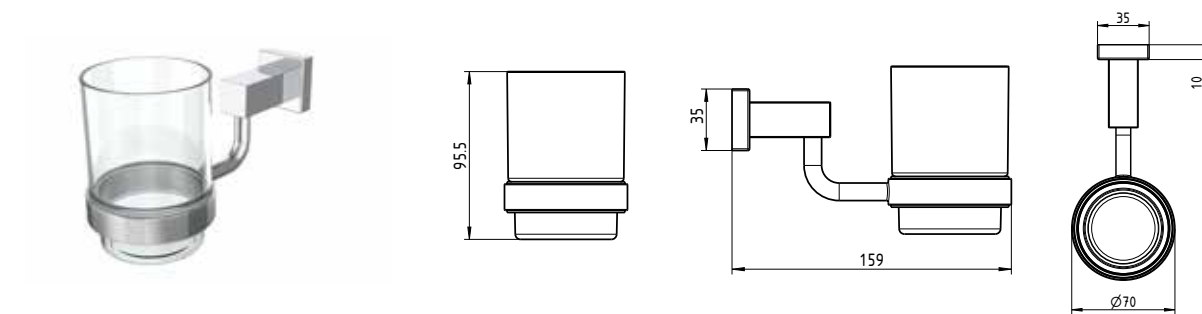

GLASHALTER CUBE

Artikelname	Ausladung in mm	Gewicht in kg	Art.-Nr.
GLASHALTER CHROM	159	0,65	54 870 85