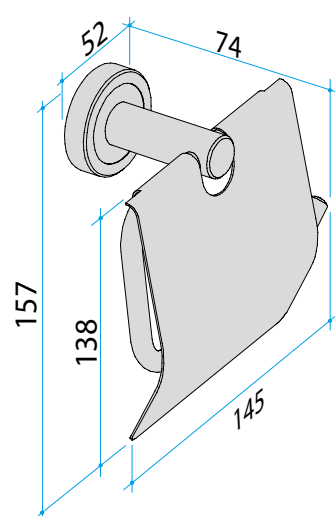

PAPIERABROLLER PA / PAPIERABROLLER MIT DECKEL PAD

Artikelname	Maß in mm	Gewicht in kg	Art.-Nr.
PA	72 x 145 x 125	0,17	83 173 85
PAD	74 x 145 x 157	0,21	83 172 85