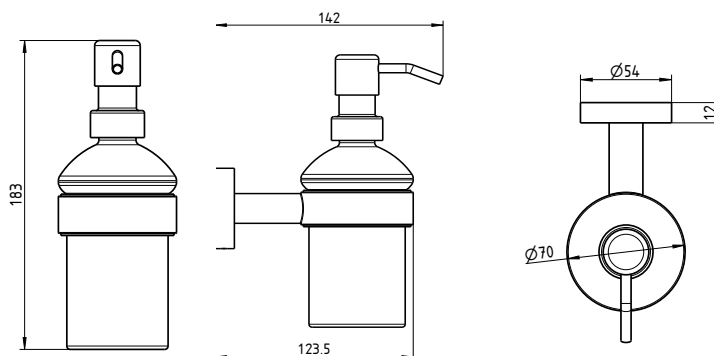

CIRCLE
SEIFENSPENDER

- Halter aus korrosionsbeständigem Edelstahl, verchromt
- Sicherheitsglas mit erhöhter Bruchfestigkeit
- Inklusive verdeckter Zentralbefestigung

SEIFENSPENDER CIRCLE

Artikelname	Ausladung in mm	Gewicht in kg	Art.-Nr.
SEIFENSPENDER CHROM	142	0,75	54 858 85

CIRCLE
SEIFENABLAGE

- Halter aus korrosionsbeständigem Edelstahl, verchromt
- Sicherheitsglas mit erhöhter Bruchfestigkeit
- Inklusive verdeckter Zentralbefestigung