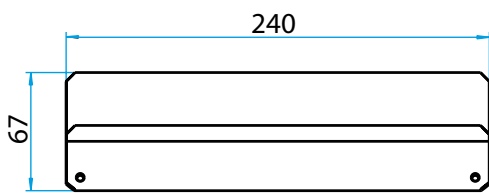

* Bitte die letzten Ziffern der Artikelnr. mit der gewünschten Farbnr. ergänzen:

Standardfarben 1 (SF1): (01) (04) (08) (03) (19) (30) (44) (45)