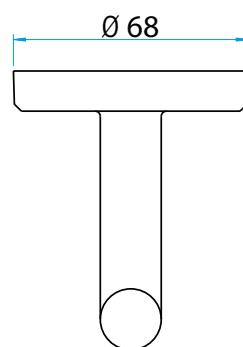

* Bitte die letzten Ziffern der Artikelnr. mit der gewünschten Farbnr. ergänzen:

Standardfarben 1 (SF1): 01 04 08 03 19 30 44 45