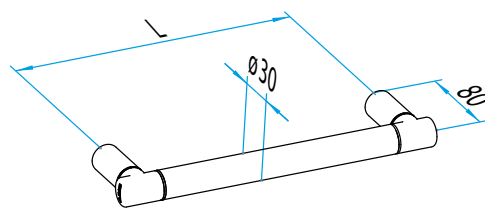

FUSSSTÜTZE HG-R

Artikelname	Bohrmaß (L) in mm	Außenmaß in mm	Gewicht in kg	Art.-Nr.
HG-R-169	169	213	0,78	54 041 85