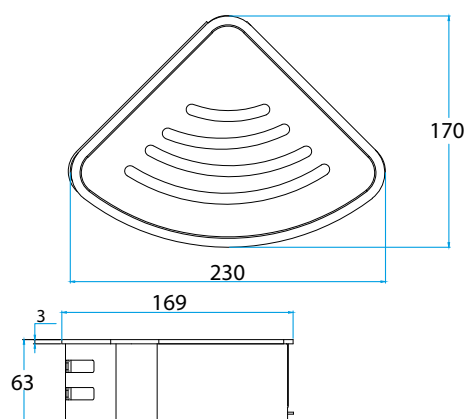

**DUSCHABLAGE DA**

Artikelname	Maße in mm	Gewicht in kg	Art.-Nr.
DA	240 x109	0,19	54 591 36

ERGÄNZENDE ACCESSOIRES

**DUSCHKORB**  
**DK-G / DK-E**

- Gerade oder eckig, mit Wasserablaufschlitzen.
- Duschkorb aus Edelstahl, schwarz matt, Inlet aus weißem Kunststoff zur Reinigung herausnehmbar.
- Inklusive Befestigungsmaterial.

**DUSCHKORB DK-G / ECKDUSCHKORB DK-E**

Artikelname	Maße in mm	Gewicht in kg	Art.-Nr.
DK-G SCHWARZ	122 x 233	0,56	54 294 36
DK-E SCHWARZ	170 x 230	0,51	54 295 36

ERGÄNZENDE ACCESSOIRES

**FUSSSTÜTZE  
HG-R**