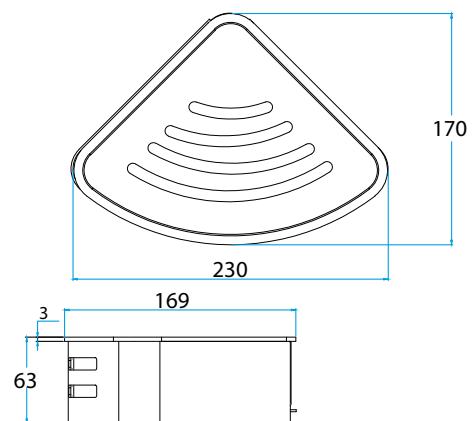

**DUSCHKORB DK-G / ECKDUSCHKORB DK-E**

Artikelname	Maße in mm	Gewicht in kg	Art.-Nr.
DK-G CHROM	122 x 233	0,56	54 294 85
DK-E CHROM	170 x 230	0,51	54 295 85