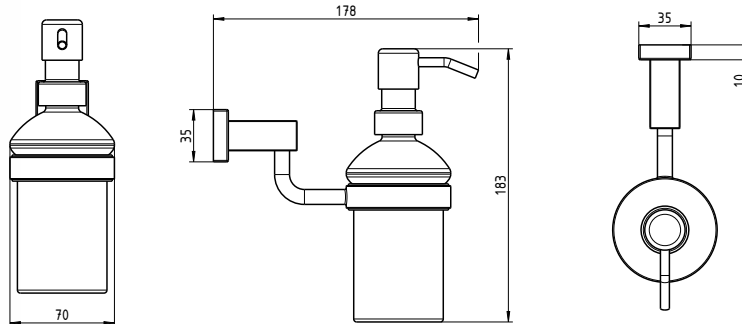

CUBE

SEIFENSPENDER

- Halter aus korrosionsbeständigem Edelstahl, matt schwarz beschichtet
- Sicherheitsglas mit erhöhter Bruchfestigkeit
- Inklusive verdeckter Zentralbefestigung

SEIFENSPENDER CUBE

Artikelname	Ausladung in mm	Gewicht in kg	Art.-Nr.
SEIFENSPENDER SCHWARZ MATT	178	0,75	54 871 36

CUBE

SEIFENABLAGE

- Halter aus korrosionsbeständigem Edelstahl, matt schwarz beschichtet
- Sicherheitsglas mit erhöhter Bruchfestigkeit
- Inklusive verdeckter Zentralbefestigung