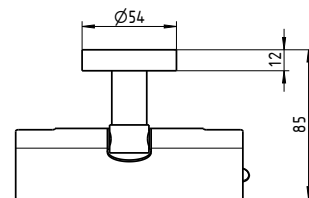

PAPIERABROLLER MIT DECKEL CIRCLE

Artikelname	Ausladung in mm	Gewicht in kg	Art.-Nr.
PAPIERABROLLER MD CHROM	85	0,50	54 863 85