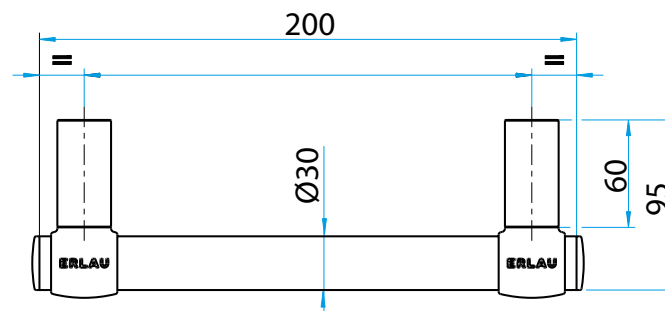

**DUSCHKORB DK-G / ECKDUSCHKORB DK-E**

Artikelname	Maße in mm	Gewicht in kg	Art.-Nr.
DK-G CHROM	122 x 233	0,56	54 294 85
DK-E CHROM	170 x 230	0,51	54 295 85

ERGÄNZENDE ACCESSOIRES

**FUSSSTÜTZE  
HG-V**

- Aus Edelstahl, verchromt.
- Inkl. rosettenloser, variabel positionierbarer, verdeckter Zentralbefestigung.
- Sehr stabil, belastbar bis 150 kg

**FLEXIBLER  
BOHRPUNKT**

**FUSSSTÜTZE HG-V**

Artikelname	Außenmaß (L) in mm	Gewicht in kg	Art.-Nr.
HG-V-200 CHROM	200	0,7	54 288 85

ERGÄNZENDE ACCESSOIRES

**DUSCHSTANGE  
BS-V**

- Aus Edelstahl, verchromt.
- Brausehalter BRH-V aus Kunststoff, verchromt, passend für alle gängigen Handbrausen.
- Verstellknopf und konische Brauseaufnahme, Höhe und Neigung stufenlos verstellbar.
- Inkl. rosettenloser, variabel positionierbarer, verdeckter Zentralbefestigung.
- Sehr stabil, belastbar bis 150 kg (BS-V-1100 bis 150 kg)