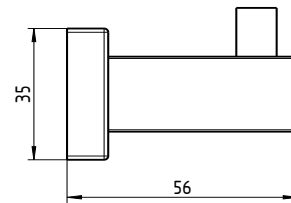

Glashalter  
5487036

WC-Bürstengarnitur  
5488036

Handtuchhalter  
5487936

Handtuchstange  
600 - 5488136  
800 - 5488236

Handtuchring  
5487336

CUBE

**EINFACHHAKEN**

- Aus korrosionsbeständigem Edelstahl, matt schwarz beschichtet
- Inklusive verdeckter Zentralbefestigung