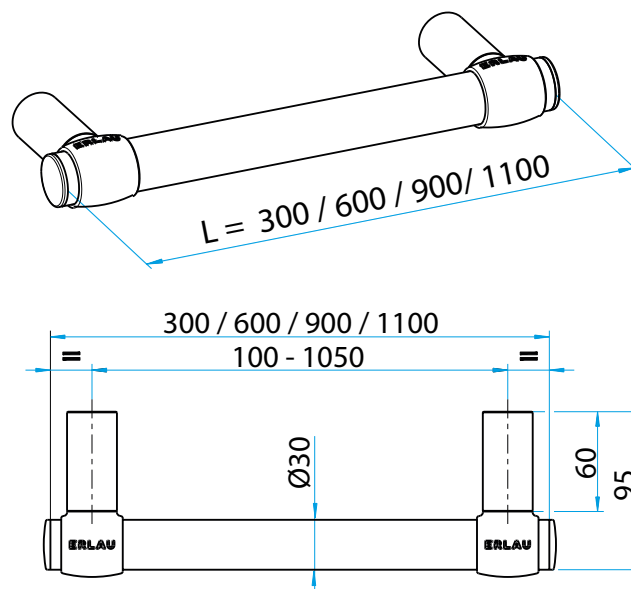

### WC-BÜRSTENGARNITUR CIRCLE

Artikelname	Ausladung in mm	Gewicht in kg	Art.-Nr.
WC-BÜRSTENGARNITUR CHROM	167	1,20	54 867 85

ERGÄNZENDE ACCESSOIRES  
**HANDTUCHHALTER**  
**HG-V**

- Aus Edelstahl, verchromt.
- Inkl. rosettenloser, variabel positionierbarer, verdeckter Zentralbefestigung.
- Sehr stabil, belastbar bis 150 kg (HG-V-1100 bis 100 kg)

**FLEXIBLER  
BOHRPUNKT**

**HANDTUCHHALTER HG-V**

Artikelname	Außenmaß (L) in mm	Gewicht in kg	Art.-Nr.
HG-V-300 CHROM	300	0,80	54 289 85
HG-V-600 CHROM	600	1,10	54 290 85
HG-V-900 CHROM	900	1,40	54 291 85
HG-V-1100 CHROM	1.100	1,60	54 292 85