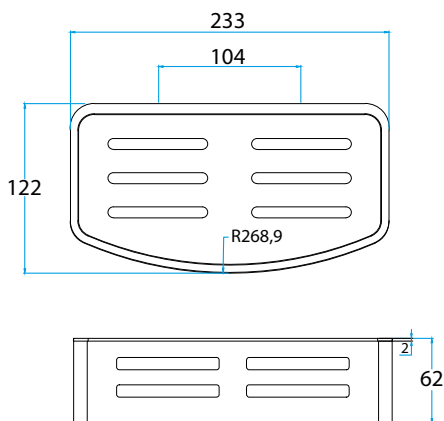

**DUSCHKORB DK-G / ECKDUSCHKORB DK-E**

Artikelname	Maße in mm	Gewicht in kg	Art.-Nr.
DK-G CHROM	122 x 233	0,56	54 294 85
DK-E CHROM	170 x 230	0,51	54 295 85