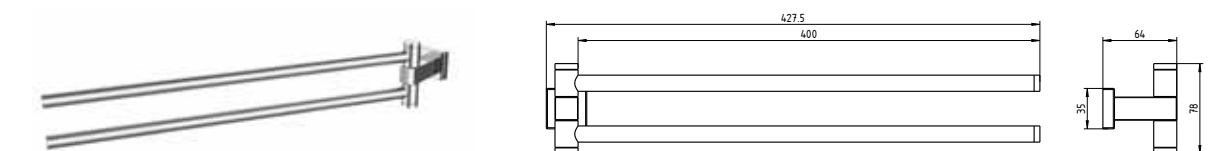

HANDTUCHHALTER SCHWENKBAR CUBE

Artikelname	Ausladung in mm	Gewicht in kg	Art.-Nr.
HANDTUCHHALTER SWB CHROM	400	0,66	54 879 85