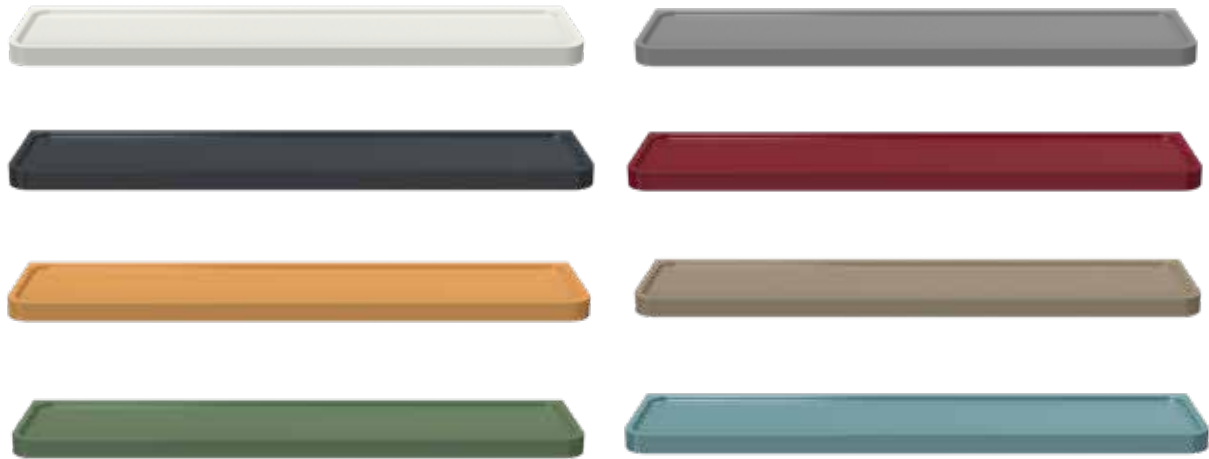

COLORIT

ABLAGEBORD AB-K

- Aus hochwertigem Kunststoff.
- Mattierter, widerstandsfähiger Abstellbereich.
- Leichte Erhöhung am Rand.
- Zur einfachen Reinigung abnehmbar.
- Inklusive Befestigungsmaterial.

ABLAGEBORD AB-K

Artikelname	Maße in mm	Gewicht in kg	Art.-Nr.	
AB-K	560 x 1315	0,47	54 856..*