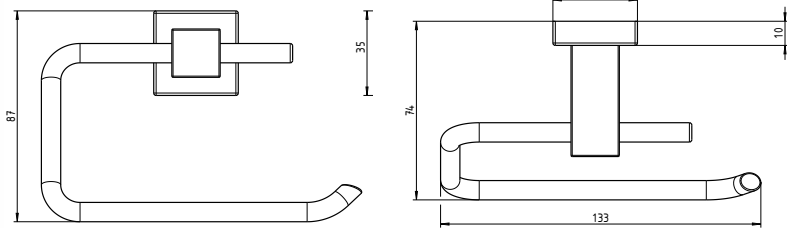

CUBE

PAPIERABROLLER

- Aus korrosionsbeständigem Edelstahl, matt schwarz beschichtet
- Ohne Deckel
- Inklusive verdeckter Zentralbefestigung

PAPIERABROLLER CUBE

Artikelname	Ausladung in mm	Gewicht in kg	Art.-Nr.
PAPIERABROLLER SCHWARZ MATT	74	0,40	54 877 36

CUBE

PAPIERABROLLER MIT DECKEL

- Aus korrosionsbeständigem Edelstahl, matt schwarz beschichtet
- Mit Deckel
- Inklusive verdeckter Zentralbefestigung