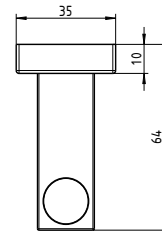

CUBE

ERSATZPAPIER-ROLLENHALTER

- Aus korrosionsbeständigem Edelstahl, verchromt
- Inklusive verdeckter Zentralbefestigung

ERSATZPAPIERROLLENHALTER CUBE

Artikelname	Ausladung in mm	Gewicht in kg	Art.-Nr.
ERSATZPAPIERROLLENHALTER CHROM	64	0,25	54 878 85

CUBE CHROME

CUBE

WC-BÜRSTENGARNITUR

- Halter aus korrosionsbeständigem Edelstahl, verchromt
- Sicherheitsglas mit erhöhter Bruchfestigkeit
- Bürstenkopf in weiß
- Optional längerer Bürstenstiel nachrüstbar (S.121)
- Inklusive verdeckter Zentralbefestigung