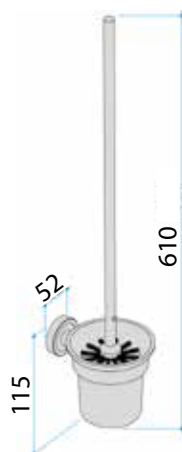

WC-BÜRSTENGARNITUR BG

Artikelname	Maß in mm	Gewicht in kg	Art.-Nr.
BG	610	0,69	83 174 85