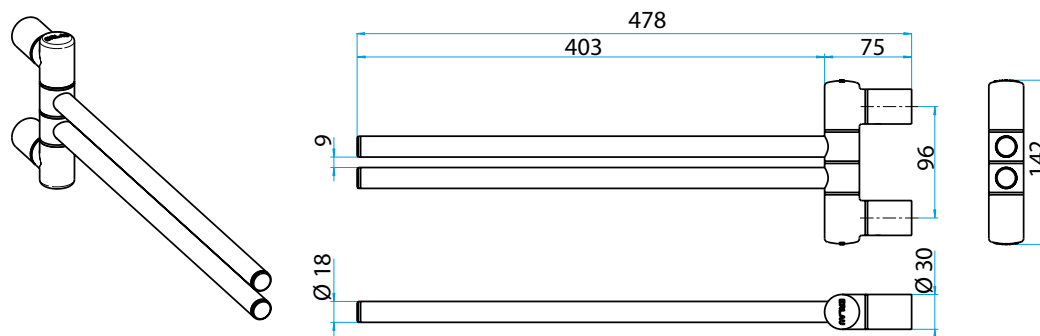

* Bitte die letzten Ziffern der Artikelnr. mit der gewünschten Farbnr. ergänzen:

Standardfarben 1 (SF1): 01 04 08 03 19 30 44 45