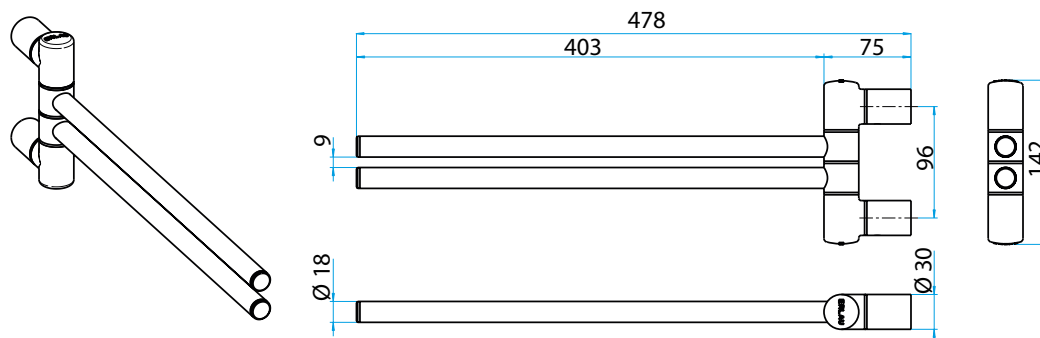

ERGÄNZENDE ACCESSOIRES
**HANDTUCHHALTER
HHS**

- Ausladung 478 mm, 2-armig, schwenkbar, aus korrosionsbeständigem Aluminium, hochglanzpoliert eloxiert.
- Inkl. rosettenloser, verdeckter Zentralbefestigung.

HANDTUCHHALTER HHS

Artikelname	Ausladung in mm	Gewicht in kg	Art.-Nr.
HHS	478	0,85	54 092 85