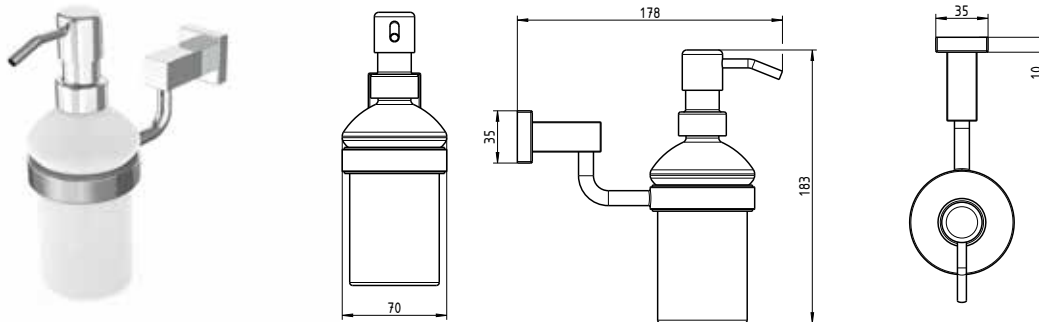

CUBE

SEIFENSPENDER

- Halter aus korrosionsbeständigem Edelstahl, verchromt
- Sicherheitsglas mit erhöhter Bruchfestigkeit
- Inklusive verdeckter Zentralbefestigung

SEIFENSPENDER CUBE

Artikelname	Ausladung in mm	Gewicht in kg	Art.-Nr.
SEIFENSPENDER CHROM	178	0,75	54 871 85

CUBE

SEIFENABLAGE

- Halter aus korrosionsbeständigem Edelstahl, verchromt
- Sicherheitsglas mit erhöhter Bruchfestigkeit
- Inklusive verdeckter Zentralbefestigung