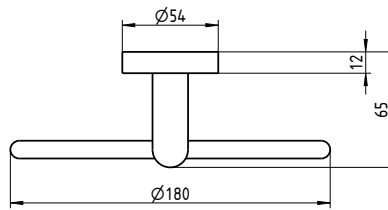

CIRCLE

HANDTUCHRING

- Aus korrosionsbeständigem Edelstahl, matt schwarz beschichtet
- Inklusive verdeckter Zentralbefestigung

HANDTUCHRING CIRCLE

Artikelname	Durchmesser in mm	Gewicht in kg	Art.-Nr.
HANDTUCHRING SCHWARZ MATT	160	0,50	54 860 36

CIRCLE

GLASHALTER

- Halter aus korrosionsbeständigem Edelstahl, matt schwarz beschichtet
- Sicherheitsglas mit erhöhter Bruchfestigkeit
- Inklusive verdeckter Zentralbefestigung