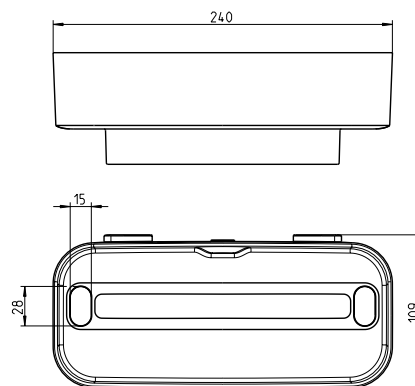

DUSCHABLAGE DA

Artikelname	Maße in mm	Gewicht in kg	Art.-Nr.
DA	240 x 109	0,19	54 591 85