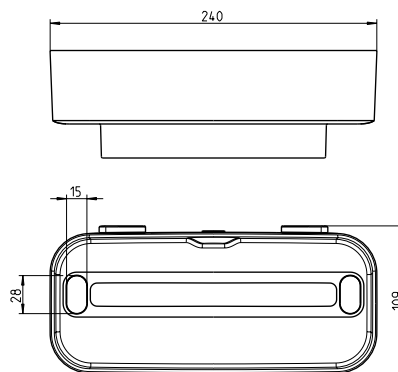

DUSCHABLAGE DA

Artikelname	Maße in mm	Gewicht in kg	Art.-Nr.
DA	240 x109	0,19	54 591 36