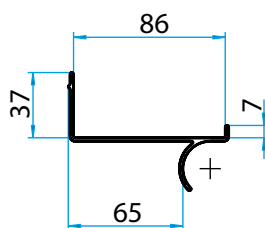

* Bitte die letzten Ziffern der Artikelnr. mit der gewünschten Farbnr. ergänzen:

Standardfarben 1 (SF1): (01) (04) (08) (03) (19) (30) (44) (45)