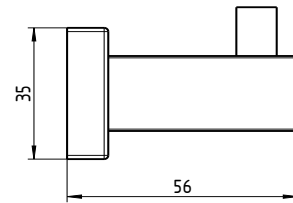

Glashalter  
5487085

WC-Bürstengarnitur  
5488085

Handtuchhalter  
5487985

Handtuchstange  
600 - 5488185  
800 - 5488285

Handtuchring  
5487385

CUBE

**EINFACHHAKEN**

- Aus korrosionsbeständigem Edelstahl, verchromt
- Inklusive verdeckter Zentralbefestigung