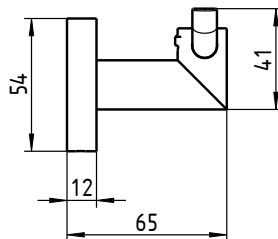

DOPPELHAKEN CIRCLE

Artikelname	Ausladung in mm	Gewicht in kg	Art.-Nr.
DOPPELHAKEN SCHWARZ MATT	65	0,25	54 862 36