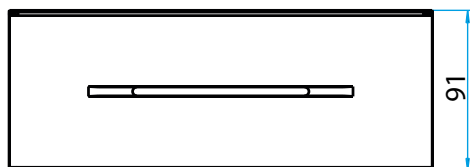

* Bitte die letzten Ziffern der Artikelnr. mit der gewünschten Farbnr. ergänzen:

Standardfarben 1 (SF1): (01) (04) (08) (03) (19) (30) (44) (45)