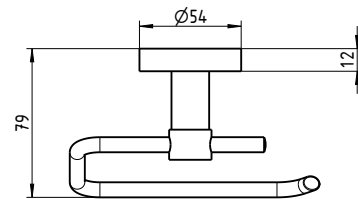

CIRCLE

PAPIERABROLLER

- Aus korrosionsbeständigem Edelstahl, matt schwarz beschichtet
- Ohne Deckel
- Inklusive verdeckter Zentralbefestigung

PAPIERABROLLER CIRCLE

Artikelname	Ausladung in mm	Gewicht in kg	Art.-Nr.
PAPIERABROLLER SCHWARZ MATT	79	0,40	54 864 36

CIRCLE

PAPIERABROLLER MIT DECKEL

- Aus korrosionsbeständigem Edelstahl, matt schwarz beschichtet
- Mit Deckel
- Inklusive verdeckter Zentralbefestigung