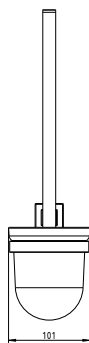

WC-BÜRSTENGARNITUR CUBE

Artikelname	Ausladung in mm	Gewicht in kg	Art.-Nr.
WC BÜRSTENGARNITUR CHROM	185	1,20	54 880 85