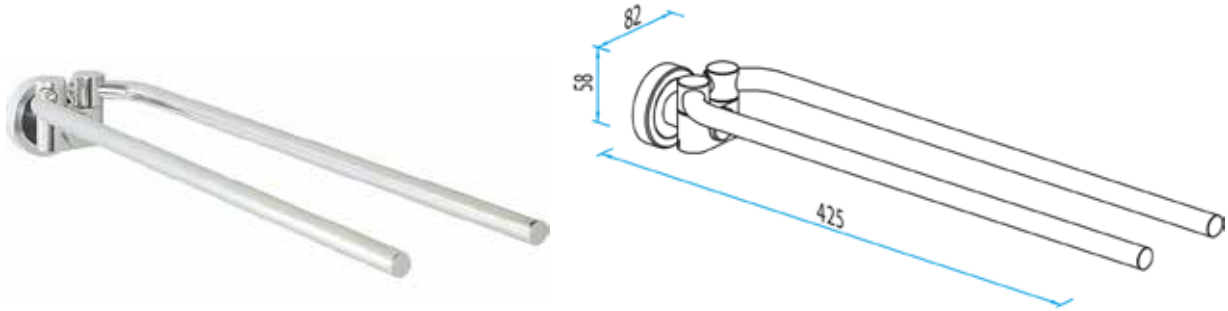

CLERELLA

HANDTUCHHALTER HTH

- Halter aus korrosionsbeständigem Aluminium, hochglanzpoliert eloxiert, mit anthrazitgrauem Farbring aus Metall.
- Zweiarstig, schwenkbar.
- Inklusive verdeckter Zentralbefestigung.

HANDTUCHHALTER HTH

Artikelname	Ausladung in mm	Gewicht in kg	Art.-Nr.
HTH	425	0,45	83 268 85

CLERELLA

BADETUCHHALTER BTH

- Aus korrosionsbeständigem Aluminium, hochglanzpoliert eloxiert, mit anthrazitgrauen Farbringen aus Metall.
- Zwei Haltestangen, starr.
- Inkl. verdeckter Zentralbefestigung.