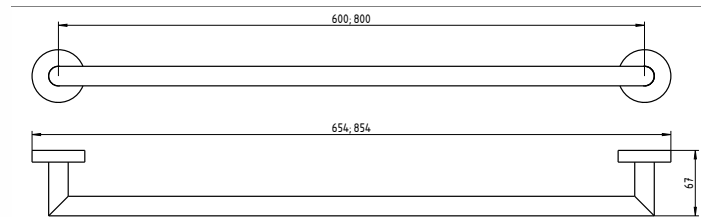

**EINFACHHAKEN CIRCLE**

Artikelname	Ausladung in mm	Gewicht in kg	Art.-Nr.
EINFACHHAKEN CHROM	61	0,25	54 861 85

CIRCLE

**DOPPELHAKEN**

- Aus korrosionsbeständigem Edelstahl, verchromt
- Inklusive verdeckter Zentralbefestigung

**DOPPELHAKEN CIRCLE**

Artikelname	Ausladung in mm	Gewicht in kg	Art.-Nr.
DOPPELHAKEN CHROM	65	0,25	54 862 85

CIRCLE  
**HANDTUCHSTANGE**

- Aus korrosionsbeständigem Edelstahl, verchromt
- Länge von 600mm oder 800mm
- Eine Haltestange, starr
- Inklusive verdeckter Zentralbefestigung