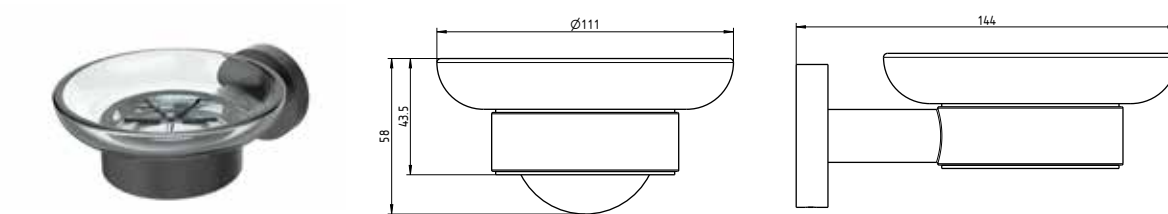

SEIFENABLAGE CIRCLE

Artikelname	Ausladung in mm	Gewicht in kg	Art.-Nr.
SEIFENABLAGE SCHWARZ MATT	144	0,50	54 859 36