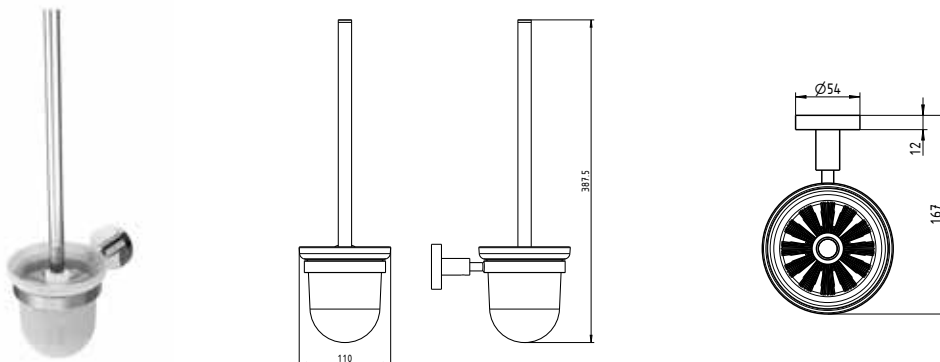

WC-BÜRSTENGARNITUR CIRCLE

Artikelname	Ausladung in mm	Gewicht in kg	Art.-Nr.
WC-BÜRSTENGARNITUR CHROM	167	1,20	54 867 85