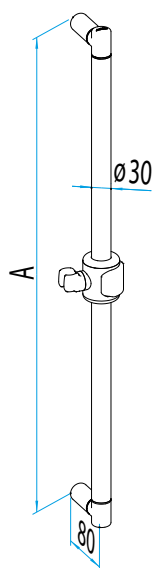

* Bitte die letzten Ziffern der Artikelnr. mit der gewünschten Farbnr. ergänzen:

Standardfarben 1 (SF1): 01 04 08 03 19 30 44 45