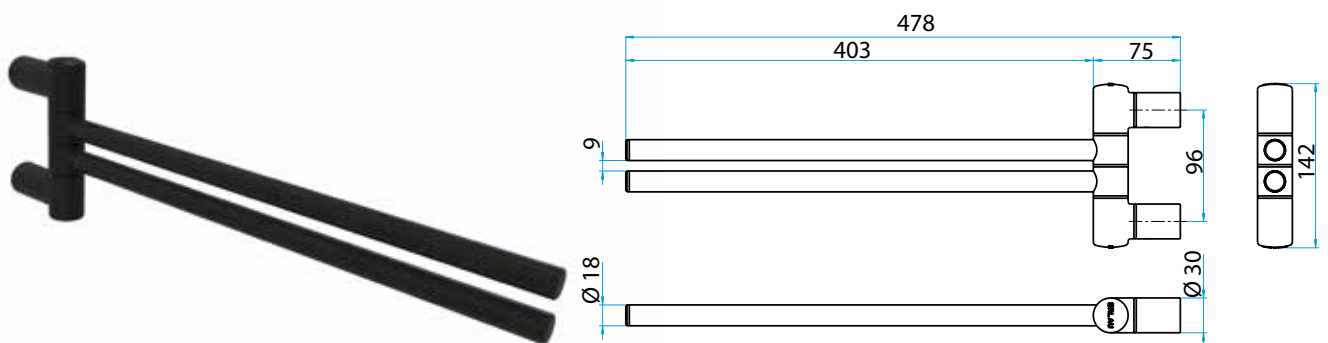

HANDTUCHHALTER HHS

Artikelname	Ausladung in mm	Gewicht in kg	Art.-Nr.
HHS	478	0,85	54 092 36