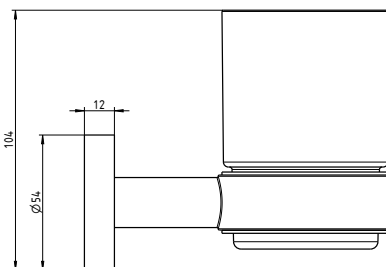

GLASHALTER CIRCLE

Artikelname	Ausladung in mm	Gewicht in kg	Art.-Nr.
GLASHALTER SCHWARZ MATT	124	0,81	54 857 36