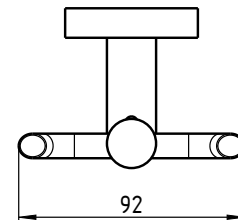

DOPPELHAKEN CIRCLE

Artikelname	Ausladung in mm	Gewicht in kg	Art.-Nr.
DOPPELHAKEN SCHWARZ MATT	65	0,25	54 862 36