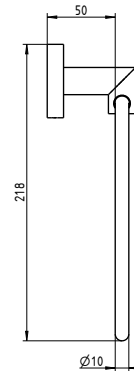

CIRCLE

HANDTUCHRING

- Aus korrosionsbeständigem Edelstahl, verchromt
- Inklusive verdeckter Zentralbefestigung

HANDTUCHRING CIRCLE

Artikelname	Durchmesser in mm	Gewicht in kg	Art.-Nr.
HANDTUCHRING CHROM	160	0,50	54 860 85

CIRCLE

GLASHALTER

- Halter aus korrosionsbeständigem Edelstahl, verchromt
- Sicherheitsglas mit erhöhter Bruchfestigkeit
- Inklusive verdeckter Zentralbefestigung