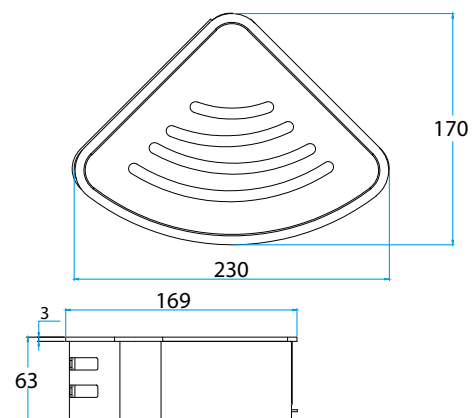

**DUSCHABLAGE DA**

Artikelname	Maße in mm	Gewicht in kg	Art.-Nr.
DA	240 x 109	0,19	54 591 85

ERGÄNZENDE ACCESSOIRES

**DUSCHKORB**  
**DK-G / DK-E**

- Gerade oder eckig, mit Wasserablaufschlitzen.
- Duschkorb aus Edelstahl, verchromt, Inlet aus anthrazitgrauem Kunststoff zur Reinigung herausnehmbar.
- Inklusive Befestigungsmaterial.

**DUSCHKORB DK-G / ECKDUSCHKORB DK-E**

Artikelname	Maße in mm	Gewicht in kg	Art.-Nr.
DK-G CHROM	122 x 233	0,56	54 294 85
DK-E CHROM	170 x 230	0,51	54 295 85

ERGÄNZENDE ACCESSOIRES

**FUSSSTÜTZE  
HG-V**

- Aus Edelstahl, verchromt.
- Inkl. rosettenloser, variabel positionierbarer, verdeckter Zentralbefestigung.
- Sehr stabil, belastbar bis 150 kg