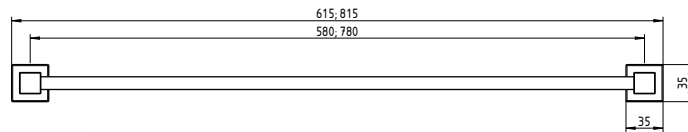

## HANDTUCHSTANGE

- Aus korrosionsbeständigem Edelstahl, matt schwarz beschichtet
- Länge von 600mm oder 800mm
- Eine Haltestange, starr
- Inklusive verdeckter Zentralbefestigung