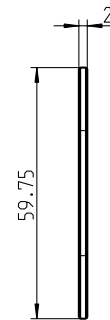

ZUBEHÖR

HAKEN HN

- Aus korrosionsbeständigem Aluminium, schwarz eloxiert
- Passend für Handtuchhalter HG-R, Duschstange DB-R, und Brausestange BS-R, verwendbar statt Distanzring.