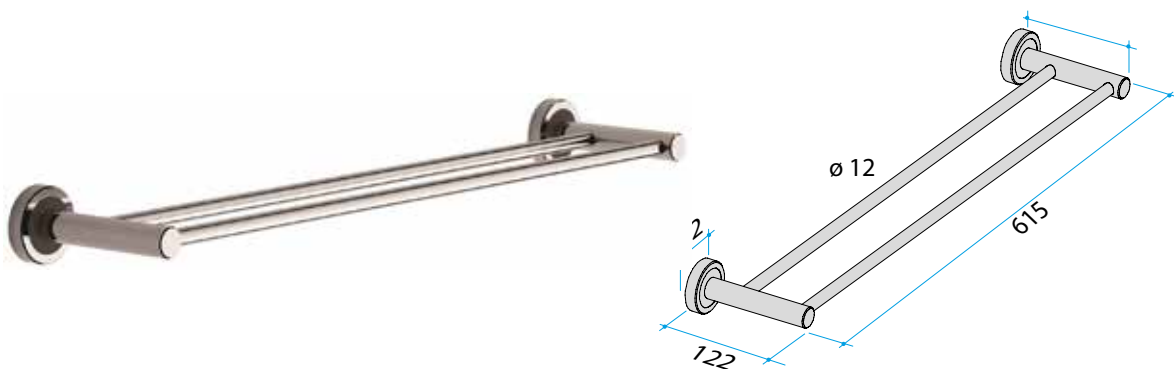

BADETUCHHALTER BTH

Artikelname	Maß in mm	Gewicht in kg	Art.-Nr.
BTH	615 x 122	0,41	83 170 85