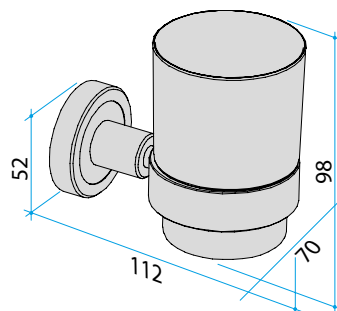

CLERELLA

**GLASHALTER
GHE**

- Halter aus korrosionsbeständigem Aluminium, hochglanzpoliert eloxiert, mit anthrazitgrauem Farbring aus Metall.
- Ein Glas aus Sicherheitsglas mit erhöhter Bruchfestigkeit.
- Inklusive verdeckter Zentralbefestigung.

GLASHALTER GHE

Artikelname	Maß in mm	Gewicht in kg	Art.-Nr.
GHE	112 x 70 x 98	0,33	83 166 85

CLERELLA

**GLASHALTER
GHD**

- Halter aus korrosionsbeständigem Aluminium, hochglanzpoliert eloxiert, mit anthrazitfarbenem Farbring aus Metall.
- Zwei Gläser aus Sicherheitsglas mit erhöhter Bruchfestigkeit.
- Inklusive verdeckter Zentralbefestigung.