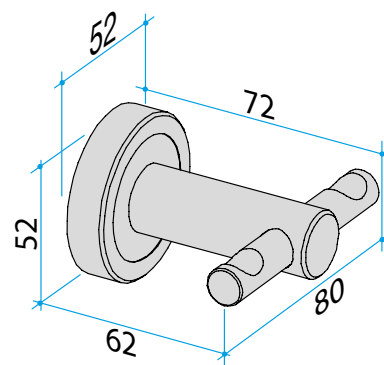

HAKEN HA / HAKEN DOPPELT DHA

Artikelname	Maß in mm	Gewicht in kg	Art.-Nr.
HA	72 x 52 x 52	0,11	83 164 85
DHA	72 x 80 x 52	0,13	83 165 85