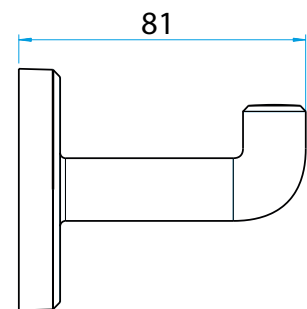

* Bitte die letzten Ziffern der Artikelnr. mit der gewünschten Farbnr. ergänzen:

Standardfarben 1 (SF1): 01 04 08 03 19 30 44 45