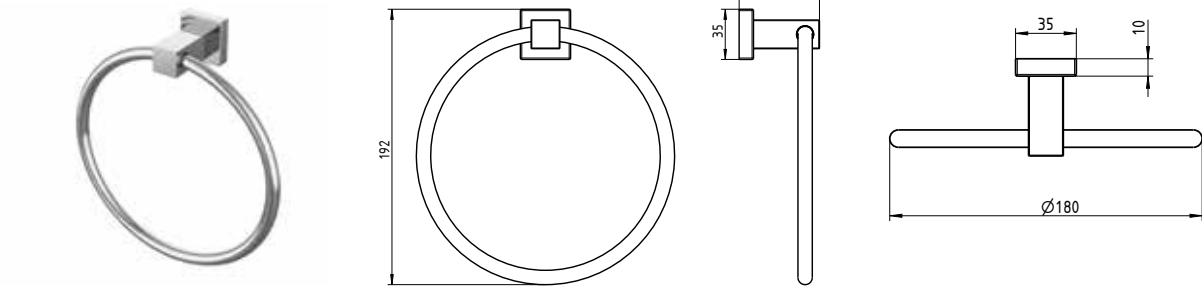

### HANDTUCHHALTER SCHWENKBAR CUBE

Artikelname	Ausladung in mm	Gewicht in kg	Art.-Nr.
HANDTUCHHALTER SWB CHROM	400	0,66	54 879 85

CUBE

**HANDTUCHRING**

- Aus korrosionsbeständigem Edelstahl, verchromt
- Inklusive verdeckter Zentralbefestigung

**HANDTUCHRING CUBE**

Artikelname	Durchmesser in mm	Gewicht in kg	Art.-Nr.
HANDTUCHRING CHROM	160	0,35	54 873 85

CUBE

**GLASHALTER**

- Halter aus korrosionsbeständigem Edelstahl, verchromt
- Sicherheitsglas mit erhöhter Bruchfestigkeit
- Inklusive verdeckter Zentralbefestigung