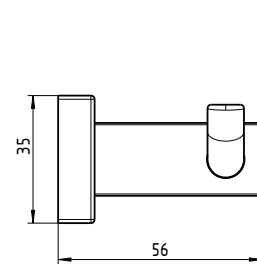

DOPPELHAKEN CUBE

Artikelname	Ausladung in mm	Gewicht in kg	Art.-Nr.
DOPPELHAKEN SCHWARZ MATT	56	0,35	54 875 36