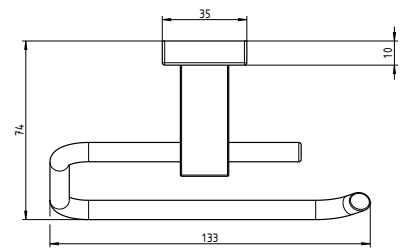

CUBE

PAPIERABROLLER

- Aus korrosionsbeständigem Edelstahl, verchromt
- Ohne Deckel
- Inklusive verdeckter Zentralbefestigung

PAPIERABROLLER CUBE

Artikelname	Ausladung in mm	Gewicht in kg	Art.-Nr.
PAPIERABROLLER CHROM	74	0,40	54 877 85

CUBE

PAPIERABROLLER MIT DECKEL

- Aus korrosionsbeständigem Edelstahl, verchromt
- Mit Deckel
- Inklusive verdeckter Zentralbefestigung