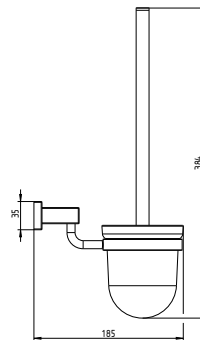

WC-BÜRSTENGARNITUR CUBE

Artikelname	Ausladung in mm	Gewicht in kg	Art.-Nr.
WC BÜRSTENGARNITUR SCHWARZ MATT	185	1,20	54 880 36