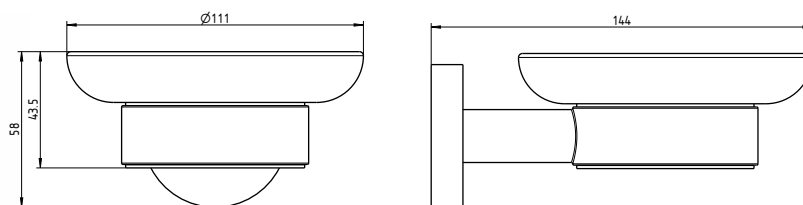

CIRCLE  
**SEIFENABLAGE**

- Halter aus korrosionsbeständigem Edelstahl, verchromt
- Sicherheitsglas mit erhöhter Bruchfestigkeit
- Inklusive verdeckter Zentralbefestigung

**SEIFENABLAGE CIRCLE**

Artikelname	Ausladung in mm	Gewicht in kg	Art.-Nr.
SEIFENABLAGE CHROM	144	0,50	54 859 85