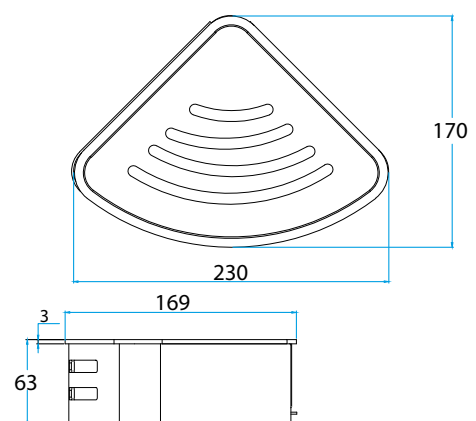

**DUSCHKORB DK-G / ECKDUSCHKORB DK-E**

Artikelname	Maße in mm	Gewicht in kg	Art.-Nr.
DK-G SCHWARZ	122 x 233	0,56	54 294 36
DK-E SCHWARZ	170 x 230	0,51	54 295 36

Der altbewährte  
Klassiker.

**C**LERELLA

Die Accessoire - Serie Clerella bringt Ihr Bad zum Strahlen. Unser Programm passend zu allen Griffsystemen in Hochglanzpoliert Eloxieret.