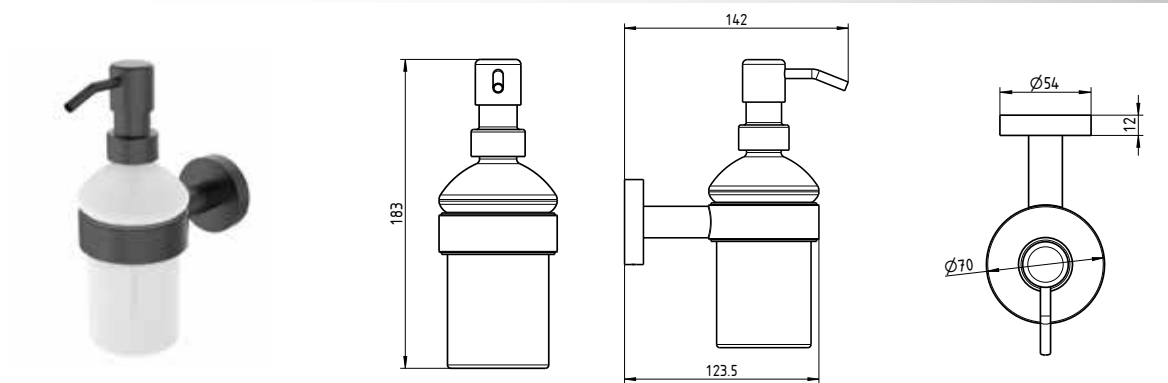

CIRCLE

SEIFENSPENDER

- Halter aus korrosionsbeständigem Edelstahl, matt schwarz beschichtet
- Sicherheitsglas mit erhöhter Bruchfestigkeit
- Inklusive verdeckter Zentralbefestigung

SEIFENSPENDER CIRCLE

Artikelname	Ausladung in mm	Gewicht in kg	Art.-Nr.
SEIFENSPENDER SCHWARZ MATT	142	0,75	54 858 36

CIRCLE

SEIFENABLAGE

- Halter aus korrosionsbeständigem Edelstahl, matt schwarz beschichtet
- Sicherheitsglas mit erhöhter Bruchfestigkeit
- Inklusive verdeckter Zentralbefestigung