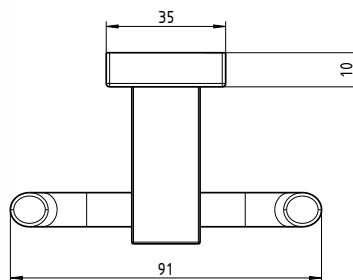

DOPPELHAKEN CUBE

Artikelname	Ausladung in mm	Gewicht in kg	Art.-Nr.
DOPPELHAKEN CHROM	56	0,35	54 875 85