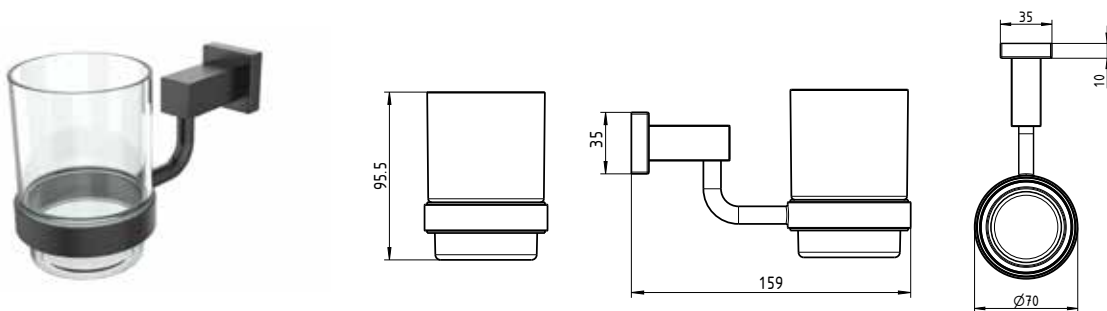

GLASHALTER CUBE

Artikelname	Ausladung in mm	Gewicht in kg	Art.-Nr.
GLASHALTER SCHWARZ MATT	159	0,65	54 870 36