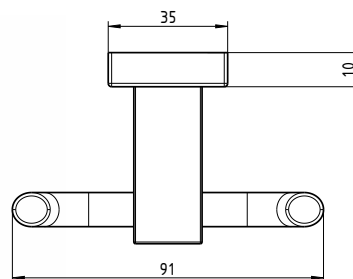

DOPPELHAKEN CUBE

Artikelname	Ausladung in mm	Gewicht in kg	Art.-Nr.
DOPPELHAKEN SCHWARZ MATT	56	0,35	54 875 36