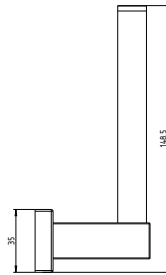

CUBE

ERSATZPAPIER-ROLLENHALTER

- Aus korrosionsbeständigem Edelstahl, matt schwarz beschichtet
- Inklusive verdeckter Zentralbefestigung

ERSATZPAPIERROLLENHALTER CUBE

Artikelname	Ausladung in mm	Gewicht in kg	Art.-Nr.
ERSATZPAPIERROLLENHALTER SCHWARZ MATT	64	0,25	54 878 36

CUBE

WC-BÜRSTENGARNITUR

- Halter aus korrosionsbeständigem Edelstahl, matt schwarz beschichtet
- Sicherheitsglas mit erhöhter Bruchfestigkeit
- Bürstenkopf in weiß
- Optional längerer Bürstenstiel nachrüstbar (S.121)
- Inklusive verdeckter Zentralbefestigung