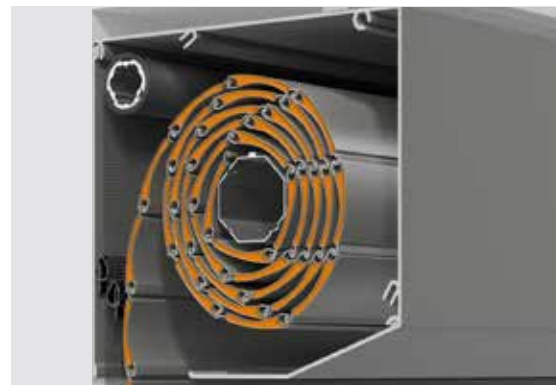

Integrierte Glas-Absturzsicherung im Vorbaurolladen

Hausverbot für lästige Plagegeister

Insektenschutz

ROMA Rollläden sind kombinierte Alleskönner. Mit dem optional vollintegrierten Insektenschutz-Rollo sperren Sie mit einem Handgriff lästige Insekten aus. Wenn Sie es tagsüber oder in der kalten Jahreszeit nicht mehr brauchen, verschwindet das Gewebe zur Gänze im Rollladenkasten. Viele ROMA Rollläden können mit Insektenschutz ausgestattet werden – sogar nachträglich.