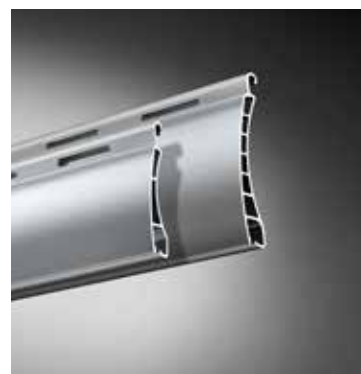

Kunststoff
Die preiswerte Lösung mit durchdachten Details.