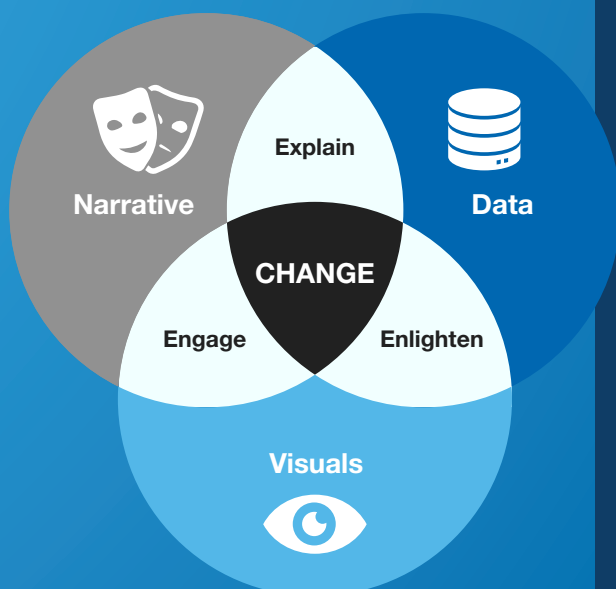

Entscheidungsprozess & nächste Schritte

iTWO
Unternehmens-
Plattform

 RIB
running together
Software-
Ecosystem

Software
Validierung &
Analyse

Entscheidungs-
grundlage für
weitere Schritte

Neues Denken & neue
Arbeitsmethoden

BERLIN

STUTTGART

LEIPZIG

ONLINE

Durch das iTWO LAB kommen alle Akteure zusammen und können praxisnah die Basis für weitere Projektschritte definieren. Wir unterstützen den Kunden so, mehr Sicherheit im Entscheidungsprozess zu gewinnen.

Die DNA für eine erfolgreiche Transformation

Neben der Klärung grundsätzlicher Anforderungen und Fragestellungen neuer digitaler Arbeitsweisen liegen die Schwerpunkte des iTWO LAB darin, dass die Teilnehmer konkrete praktische Erfahrungen sammeln und die Arbeitsschritte zwar unter Anleitung, jedoch eigenständig durchführen. **So kommen die wesentlichen Punkte zusammen: Reale Projektdaten des Kunden, transparente iTWO Prozesse direkt in der Software sowie Kommunikation und Austausch aller Key User.** Unser Fokus? Die Zusammenarbeit aller Abteilungen von der Planung bis zum Projektabschluss ermöglichen. So können unsere Kunden mit der digitalen Transformation durchstarten und neues Denken in neue Arbeitsweisen und neue Technologie umzusetzen.