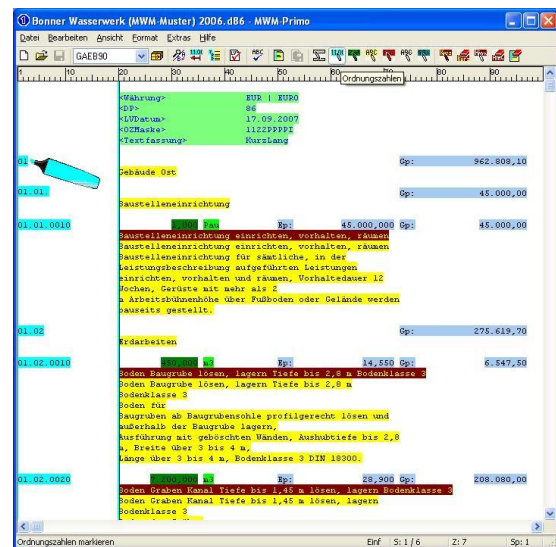

MWM-Primo kann für Softwarehäuser einfach angebunden werden und leistet somit die Kommunikation mit der GAEB-Welt.

Importformate

GAEB 90	Datenart D81-D86
GAEB 2000	Datenart P81-P86, P88 Datenart P93, P94, P96, P97
GAEB DA XML	Datenart X81-X88 Datenart X93, X94, X96, X97
Word	Daten aus beliebigen Windows-Anwendungen werden über die Zwischenablage eingelesen.
Excel	Excel-Daten können über ein MWM-Makro übernommen werden.
Textdatei	Textdateien können z.B. durch eine Texterkennung erzeugt werden.
PDF	Mittels optionaler Texterkennung in txt oder rtf zu wandeln .
ÖNORM	Österreichische Norm, unterstützt wird A 2063, B 2062 und B 2063.
UGL4	Datenaustausch in der Warenwirtschaft.
LB StB-By-Datei	Leistungsbeschreibung für den Straßen- und Brückenbau in Bayern.
RSX-Dateien	Niederländisches RAW Standard Utitwisselingsformat (XML).
ASPE (XC4)	ASPE (XC4) ist ein XML-Format aus Tschechien.

Die Arbeitsweise von MWM-Primo

- Mittels farbiger Textmarker kennzeichnet der Anwender beispielhaft die wichtigsten Positionsbestandteile. Alle nachfolgenden, den markierten Elementen entsprechenden Bestandteile, werden automatisch in der gleichen Farbe angezeigt.
- Berücksichtigung von verschiedenen Positionsarten.
- Leistungsstarke Funktion zum Korrigieren von LV-Elementen über Suchen und Ersetzen.
- Prüfung aller Positionen auf Vollständigkeit bzgl. der Ordnungszahl, Menge, Einheit, EP und GP.
- Anpassen der Exportdatei bzgl. der OZ-Struktur, GAEB-Art, Datenart, Positionsnummern, etc.
- Einmal definierte Formatvorlagen können gespeichert und wieder verwendet werden.