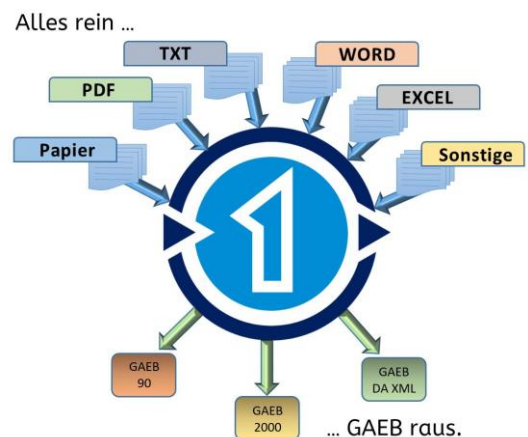

Der schnelle GAEB-Konverter von

MWM-Primo

GAEB-Konvertierung aus beliebigen Formaten

Was leistet MWM-Primo?

MWM-Primo ist die herausragende Softwarelösung zur Konvertierung und Anpassung von verschiedenen Datei-Formaten. In allen Fällen, in denen der GAEB- oder ÖNORM-Datenaustausch nicht funktioniert, kommt MWM-Primo zum Einsatz.

Das Konvertieren von LV-Daten macht das Abtippen von Angeboten, Ausschreibungen oder sonstigen Positions-Daten überflüssig, erspart so Kosten und sichert wertvolle Arbeitszeit.

- Konvertieren von beliebigen Daten: eingescannte LVs, PDF-, Text-, ÖNORM-, SIA-, Datenorm-, Word-, Excel- oder sonstige Dateien zu GAEB- oder ÖNORM-Dateien.
- Einfache Datenübernahme aus Microsoft-Excel-Dokumenten durch mitgeliefertes Excel-Makro.
- Reparieren von „defekten“ GAEB-Dateien.
- Kann als kostenloser GAEB- und ÖNORM-Viewer eingesetzt werden.
- GAEB-zertifiziert im Bereich „Texterstellung“.

MWM-Primo kann für Softwarehäuser einfach angebunden werden und leistet somit die Kommunikation mit der GAEB-Welt.

Importformate

GAEB 90	Datenart D81-D86
GAEB 2000	Datenart P81-P86, P88 Datenart P93, P94, P96, P97
GAEB DA XML	Datenart X81-X88 Datenart X93, X94, X96, X97
Word	Daten aus beliebigen Windows-Anwendungen werden über die Zwischenablage eingelesen.
Excel	Excel-Daten können über ein MWM-Makro übernommen werden.
Textdatei	Textdateien können z.B. durch eine Texterkennung erzeugt werden.
PDF	Mittels optionaler Texterkennung in txt oder rtf zu wandeln .
ÖNORM	Österreichische Norm, unterstützt wird A 2063, B 2062 und B 2063.
UGL4	Datenaustausch in der Warenwirtschaft.
LB StB-By-Datei	Leistungsbeschreibung für den Straßen- und Brückenbau in Bayern.
RSX-Dateien	Niederländisches RAW Standard Utitwisselingsformat (XML).
ASPE (XC4)	ASPE (XC4) ist ein XML-Format aus Tschechien.