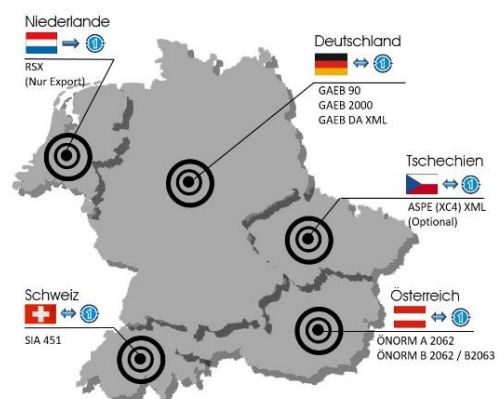

Importformate

GAEB 90	Datenart D81-D86
GAEB 2000	Datenart P81-P86, P88 Datenart P93, P94, P96, P97
GAEB DA XML	Datenart X81-X88 Datenart X93, X94, X96, X97
Word	Daten aus beliebigen Windows-Anwendungen werden über die Zwischenablage eingelesen.
Excel	Excel-Daten können über ein MWM-Makro übernommen werden.
Textdatei	Textdateien können z.B. durch eine Texterkennung erzeugt werden.
PDF	Mittels optionaler Texterkennung in txt oder rtf zu wandeln .
ÖNORM	Österreichische Norm, unterstützt wird A 2063, B 2062 und B 2063.
UGL4	Datenaustausch in der Warenwirtschaft.
LB StB-By-Datei	Leistungsbeschreibung für den Straßen- und Brückenbau in Bayern.
RSX-Dateien	Niederländisches RAW Standard Utitwisselingsformat (XML).
ASPE (XC4)	ASPE (XC4) ist ein XML-Format aus Tschechien.