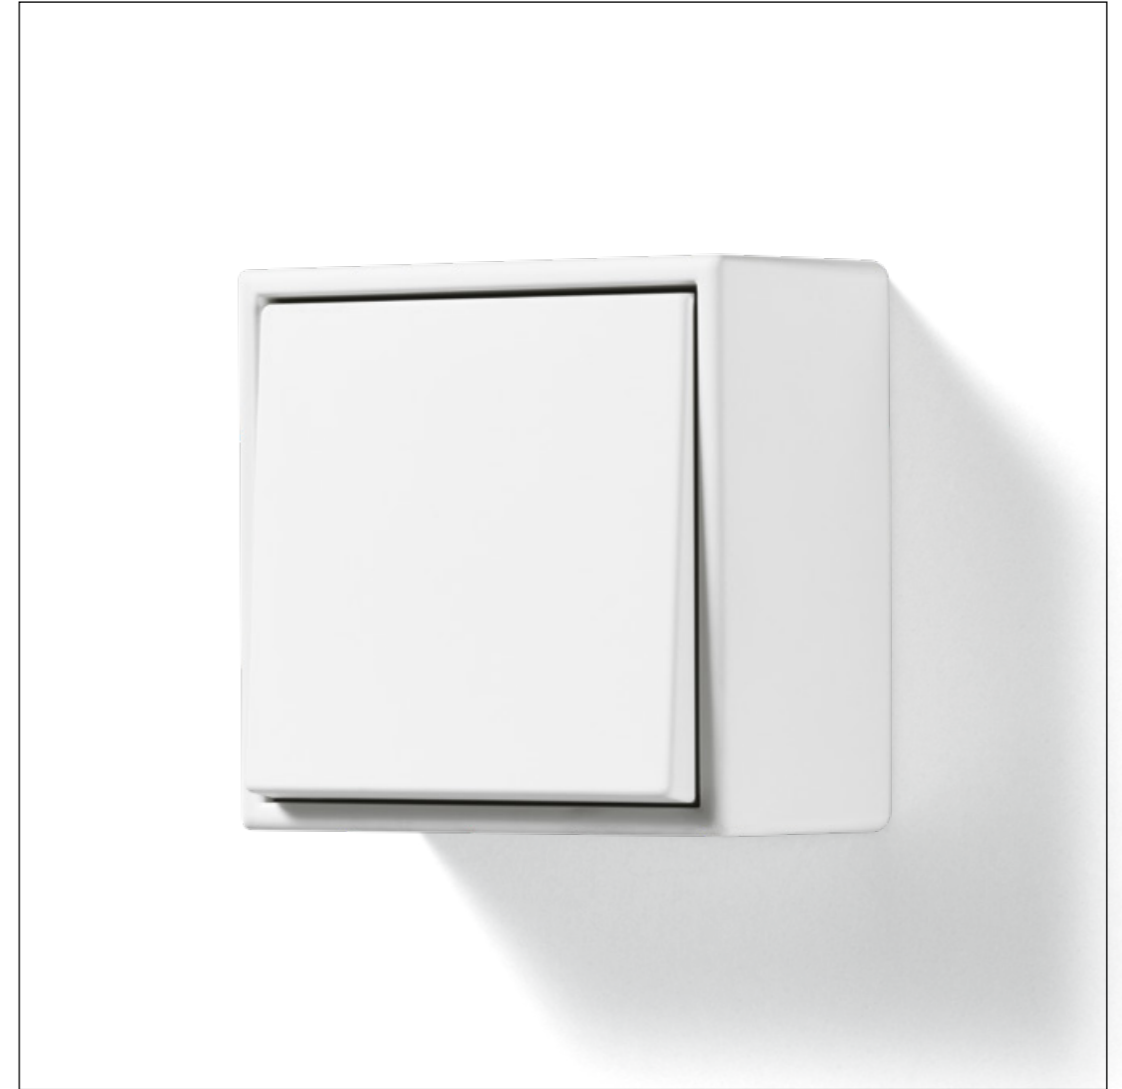

Graphitschwarz
Das neue Schwarz für
eindrucksvolle Inszenierungen.

Schwarz absorbiert das Licht. Schalter und Steckdosen in samtigem Graphitschwarz matt setzen dunkle Wände beeindruckend in Szene. Pures Schwarz als Statement.

LS ZERO

Mit LS CUBE lässt sich der Design-Klassiker LS 990 markant auf Sichtbeton, Mauerwerk und Naturstein installieren. Die perfekte Lösung in allen Bereichen, in denen eine Aufputzmontage bewusst gewünscht ist. LS CUBE in Graphitschwarz setzt besondere Akzente.

Weiß reflektiert das Licht. Elegantes Schneeweiß matt lässt Taster und Steckdosen perfekt mit verschiedenen Wandstrukturen harmonieren. Reines Weiß als Understatement.

Zeitlos elegant – seit über 50 Jahren begeistert LS 990 durch seine klare Formensprache und Ästhetik. Den Klassiker gibt es jetzt in Schneeweiß matt. Damit bietet LS 990 eine weitere Gestaltungsmöglichkeit in der Innenarchitektur.

LS 990

LS ZERO ist die flächenbündige Variante des JUNG Klassikers. Die fließenden Übergänge zwischen Schaltern, Steckdosen und Wandoberflächen erzeugen eine hochwertige Ästhetik. LS ZERO in Schneeweiß ist ein neues Statement in der Farbgestaltung.