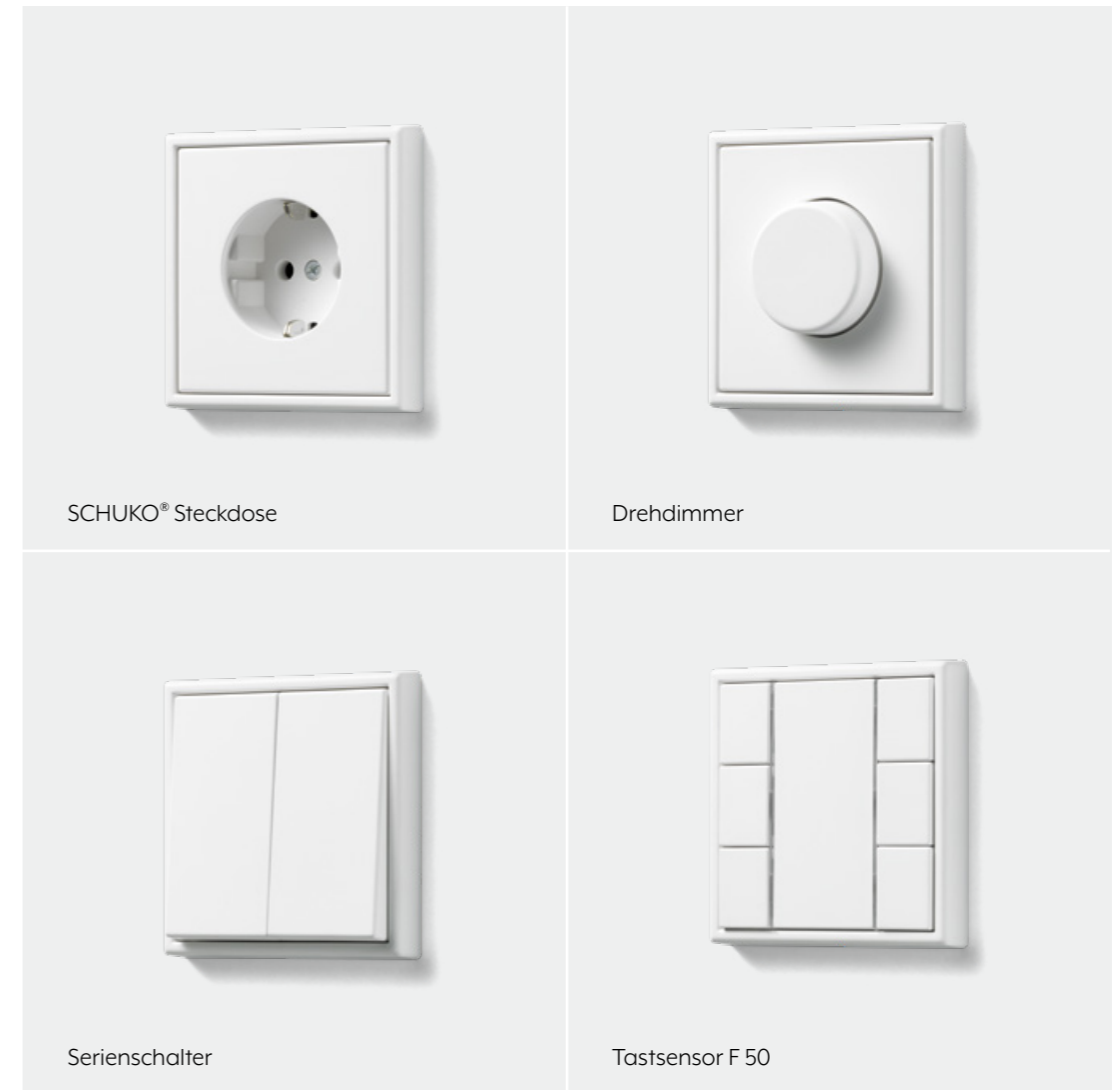

LS ZERO

Mit LS CUBE lässt sich der Design-Klassiker LS 990 markant auf Sichtbeton, Mauerwerk und Naturstein installieren. Die perfekte Lösung in allen Bereichen, in denen eine Aufputzmontage bewusst gewünscht ist. LS CUBE in Graphitschwarz setzt besondere Akzente.

A FLOW

VOGUE

CHATEAU LAGRANGE

INTENSIV. EXTENSIV. ELEMENTAR.

Mit der neuen Farbe Schneeweiß verleiht JUNG den Programmen LS 990, LS CUBE, LS ZERO, A 550 und A FLOW eine matte und sinnliche Oberfläche.

Schneeweiß
Das neue Weiß für
puristische Raumgestaltungen.

Weiß reflektiert das Licht. Elegantes Schneeweiß matt lässt Taster und Steckdosen perfekt mit verschiedenen Wandstrukturen harmonieren. Reines Weiß als Understatement.

Zeitlos elegant – seit über 50 Jahren begeistert LS 990 durch seine klare Formensprache und Ästhetik. Den Klassiker gibt es jetzt in Schneeweiß matt. Damit bietet LS 990 eine weitere Gestaltungsmöglichkeit in der Innenarchitektur.

LS 990

LS ZERO ist die flächenbündige Variante des JUNG Klassikers. Die fließenden Übergänge zwischen Schaltern, Steckdosen und Wandoberflächen erzeugen eine hochwertige Ästhetik. LS ZERO in Schneeweiß ist ein neues Statement in der Farbgestaltung.