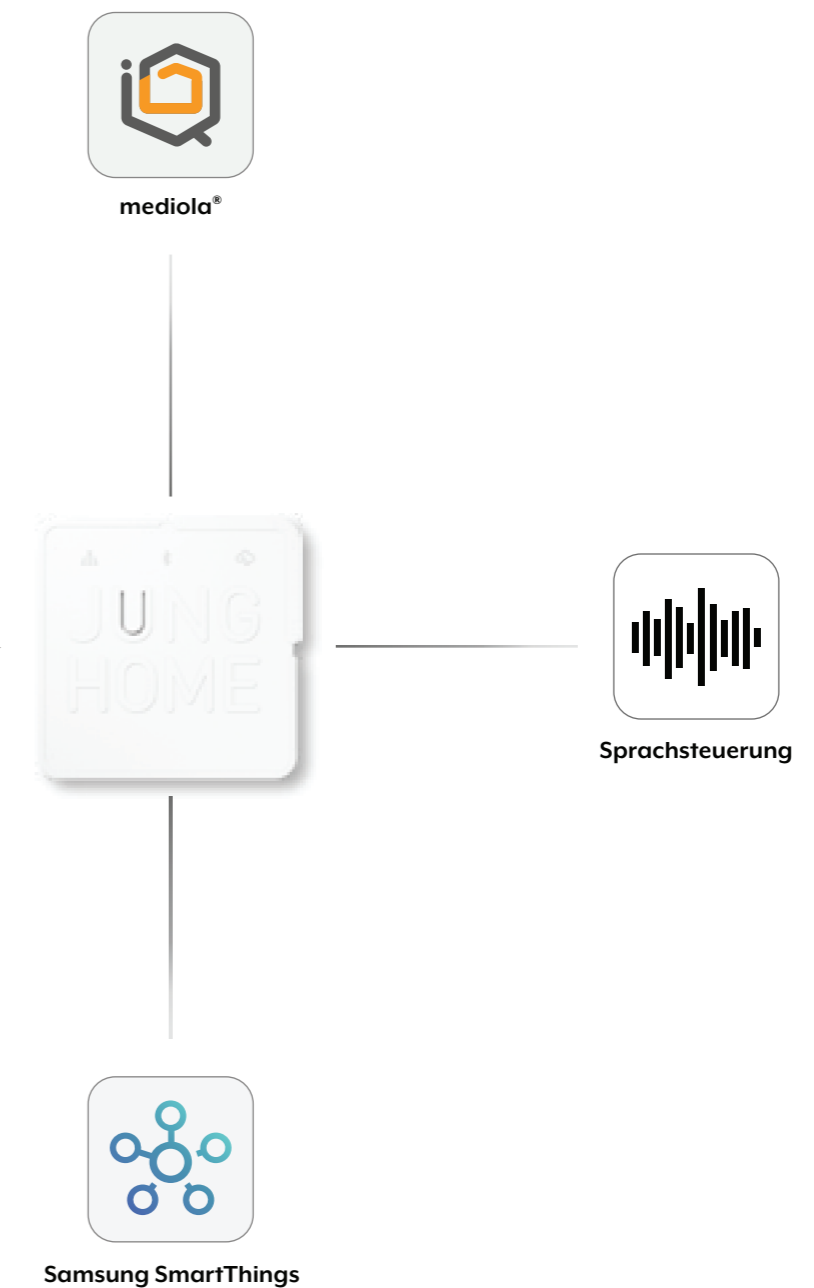

\* Zukünftig per Update verfügbar. Einen Hinweis zu aktuellen Releases findest du unter [www.jung.de/junghome](http://www.jung.de/junghome)

 **Bluetooth® MESH**

# Das System JUNG HOME.

Ohne Internet-Anbindung kommuniziert das gesamte System lokal über Bluetooth Mesh. Sämtliche Daten bleiben im Haus.

# Hallo IoT-Welt.

Mit dem JUNG HOME Gateway verbindest du das System mit anderen Gateways oder dem Internet. Damit kannst du viele Funktionen und Dienste unterschiedlicher Anbieter in dein vernetztes Zuhause integrieren.

# Das JUNG HOME Gateway.

Das smarte Gateway öffnet JUNG HOME für die Welt des IoT.