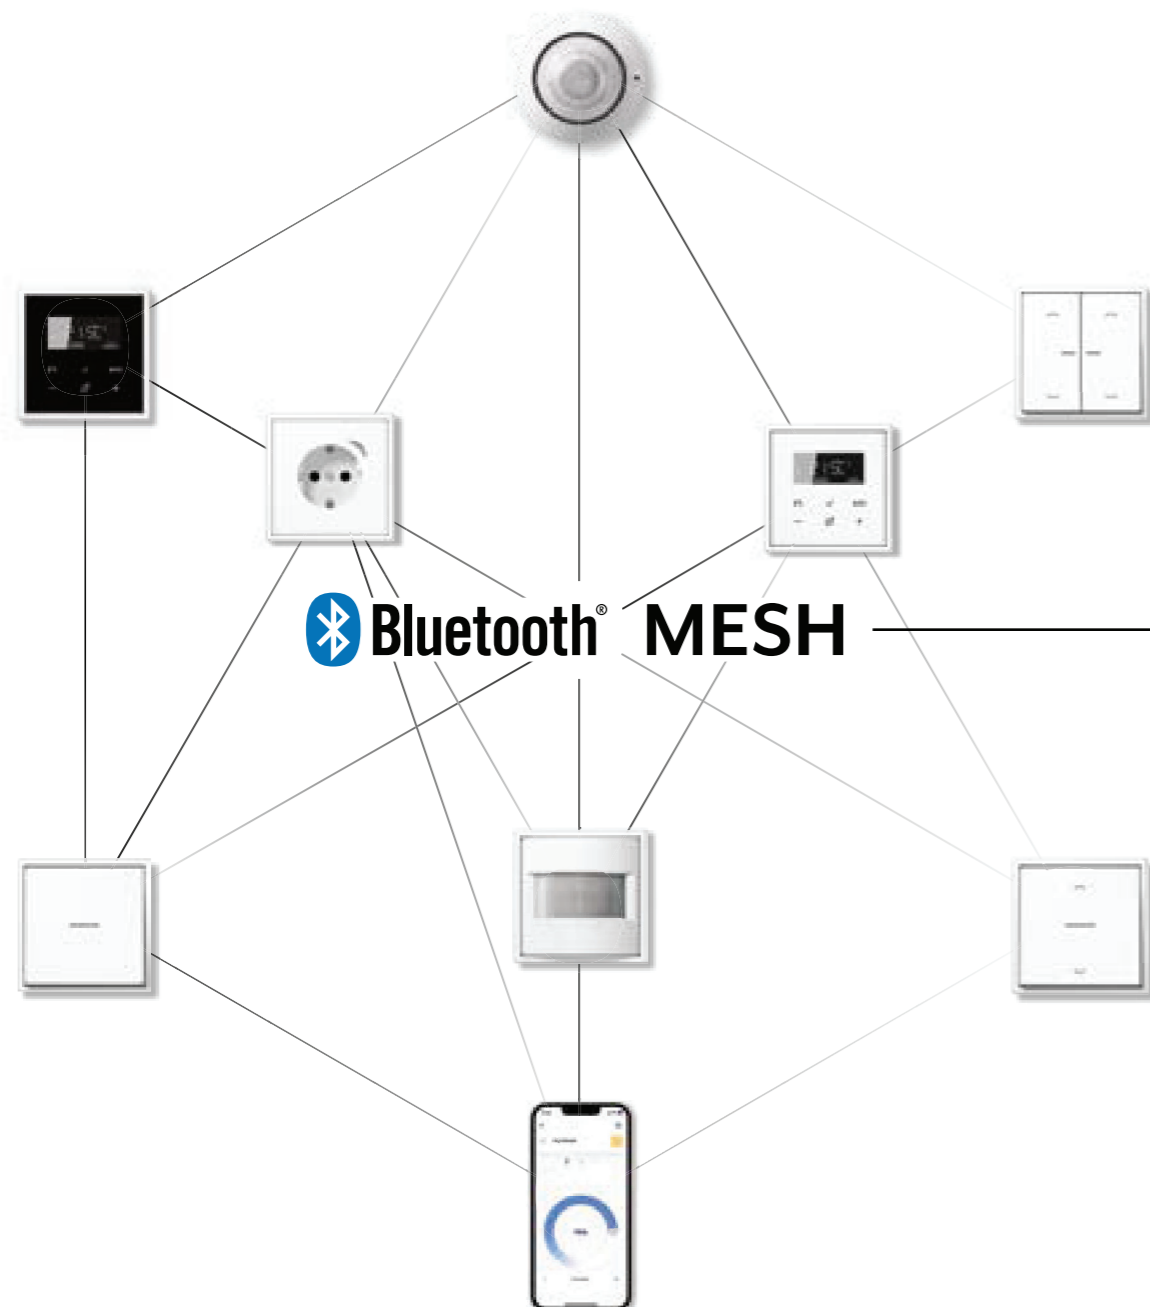

\* Zukünftig per Update verfügbar. Einen Hinweis zu aktuellen Releases findest du unter [www.jung.de/junghome](http://www.jung.de/junghome)

 **Bluetooth® MESH**

# Das System JUNG HOME.

Ohne Internet-Anbindung kommuniziert das gesamte System lokal über Bluetooth Mesh. Sämtliche Daten bleiben im Haus.

# Hallo IoT-Welt.

Mit dem JUNG HOME Gateway verbindest du das System mit anderen Gateways oder dem Internet. Damit kannst du viele Funktionen und Dienste unterschiedlicher Anbieter in dein vernetztes Zuhause integrieren.

# Das JUNG HOME Gateway.

Das smarte Gateway öffnet JUNG HOME für die Welt des IoT.