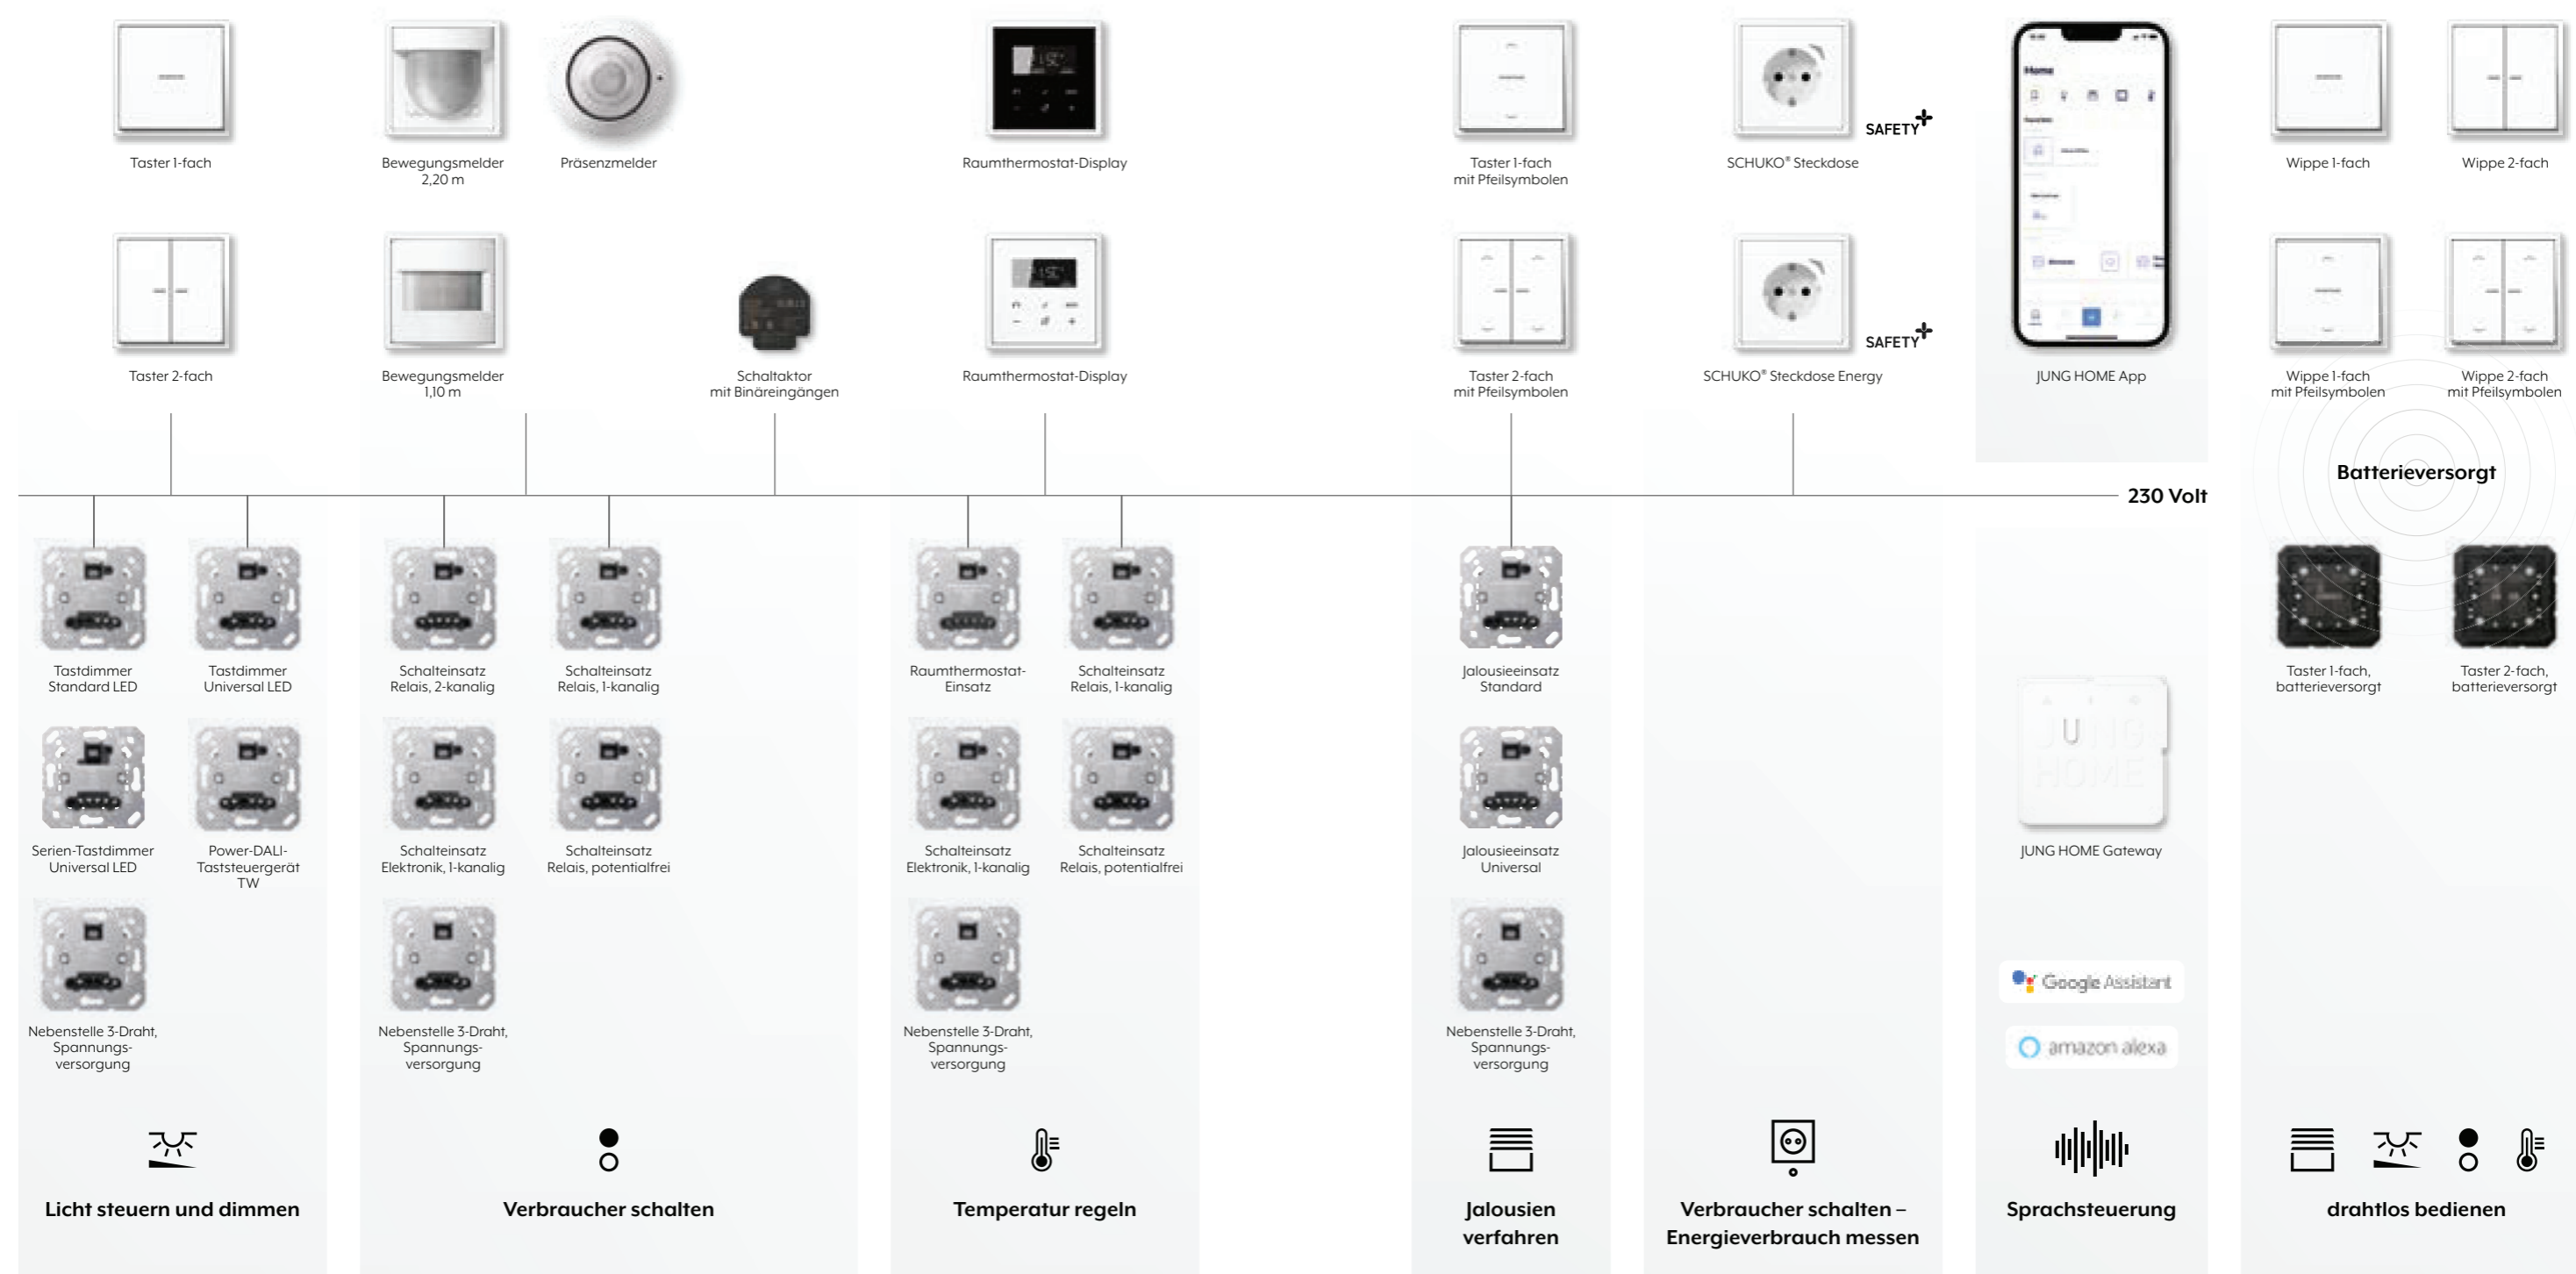

# JUNG HOME Systemeinsätze.

Licht schalten und dimmen, Jalousien und Rollläden steuern und die Temperatur regeln: Die verkabelte Basis für deine JUNG HOME Installation sind die Systemeinsätze.

Die Planung erfolgt ganz wie gewohnt als Unterputz-Installation. Alle Leitungen werden klassisch installiert. Sobald ein Aufsatz auf den Einsatz gesteckt wird, lässt sich die lokale Funktion bedienen und der Aufsatz steuert konventionell die Last. Mit JUNG HOME setzt du kleine bis große Smart-Home-Installationen um, denn das gesamte System ist skalierbar. Du fügst weitere Funktionen einfach Raum für Raum oder Etage für Etage hinzu.

#### Die JUNG HOME Systemeinsätze auf einen Blick:

- Verwenden der vorhandenen 230-Volt-Installation 3 x 1,5 mm<sup>2</sup>
- Licht, Beschattung und Temperatur: Die Auswahl richtet sich nach der gewünschten Funktion.
- handwerkergerechte Bauform mit nur 25 mm Tiefe für alle Gerätedosen
- eingehauste Montagekrallen
- verzinkte Stahltragplatte

**Inbetriebnahme und Steuerung**  
Für die Inbetriebnahme genügen ein Smartphone und die JUNG HOME App. Das gesamte System funktioniert lokal.

# JUNG HOME im Überblick.

Licht, Schatten, Temperatur: JUNG HOME besteht im Kern aus Systemeinsätzen, Aufsätzen und Steckdosen. Lokal vernetzt über Bluetooth Mesh.

 **Bluetooth MESH**