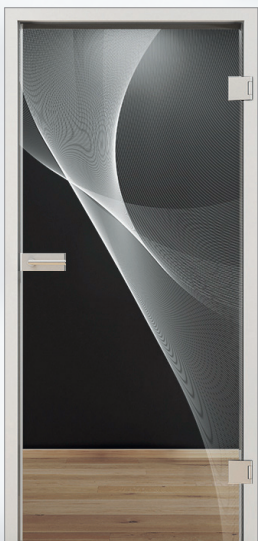

+ GANZGLASTÜREN

Neues Sortiment 2021

GANZGLASTÜREN

QUALITÄT UND DESIGN

TREND-DESIGN

Satura 16-35
 Weißglas mit einseitiger
 Satinierung

Lombardo 29-33
 Grauglas

Carisma 30-2
 Weißglas

- + **Designs auch als Holztür-Variante erhältlich***
- + Modernes Design
- + Ausführung in hochwertigem Weißglas oder Grauglas
- + Satinierung auf Schließseite möglich
- + Einscheiben-Sicherheits-Glas
- + Optional Verbund-Sicherheits-Glas

AVANTGARDE

Liberty
 Grauglas

Shine
 Grauglas

Mood
 Grauglas mit einseitiger
 Satinierung

- + Für den individuellen Charakter Ihres Zuhauses
- + Ausführung in hochwertigem Weißglas oder Grauglas
- + Satinierung auf Schließseite möglich
- + Einscheiben-Sicherheits-Glas
- + Optional Verbund-Sicherheits-Glas