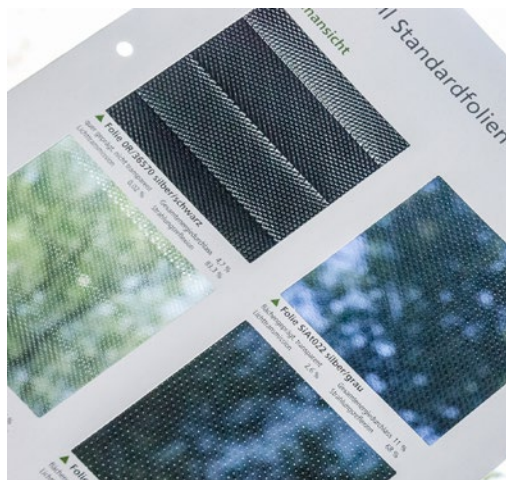

Das Original ISO-Roll - das Rollo im Isolierglas

ISO-Roll ist ein Isolierglas mit integriertem Rollo zum Sonnen-, Wärme- und Blendschutz. Es ist mit transparentem und nichttransparentem Rollo verfügbar. Die transparente Folie bietet effizienten Sonnen- und Blendschutz bei gleichzeitiger Sicht nach draußen. Die nichttransparenten Folien sind schwarz oder weiß, zur Ab-/Verdunkelung von Räumen eignet sich die schwarze Variante.

Aufbau / Anwendung: 2- oder 3-fach-Isolierverglasung mit Rollo im Scheibenzwischenraum, zur Integration in Fenster, Schiebe- und Drehflügeltüren sowie Pfosten-Riegel-Konstruktionen aus Aluminium, Stahl, Holz, Holz-Alu oder Kunststoff.

Technische Daten: U_g-Werte und weitere Details je nach Glasaufbau auf Anfrage.

Produktvarianten: ISO-Roll vertikal (Folie aus optischen Gründen quergeprägt) und ISO-Roll Dach

Glasformate: abhängig von der Produktvariante

Vorteil Scheibenzwischenraum: Keine Kosten für Wartung und Reinigung, keine Beschädigungsgefahr durch Witterung oder Vandalismus, keine Funktionsbeeinträchtigung bei Wind, keine Windgeräusche, keine Verschmutzung, die saubere und wertige Optik bleibt dauerhaft erhalten.