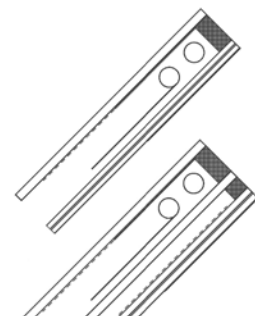

Das Original ISO-Roll - das Rollo im Isolierglas

ISO-Roll ist ein Isolierglas mit integriertem Rollo zum Sonnen-, Wärme- und Blendschutz. Es ist mit transparentem und nichttransparentem Rollo verfügbar. Die transparente Folie bietet effizienten Sonnen- und Blendschutz bei gleichzeitiger Sicht nach draußen. Die nichttransparenten Folien sind schwarz oder weiß, zur Ab-/Verdunkelung von Räumen eignet sich die schwarze Variante.

Aufbau / Anwendung: 2- oder 3-fach-Isolierverglasung mit Rollo im Scheibenzwischenraum, zur Integration in Fenster, Schiebe- und Drehflügeltüren sowie Pfosten-Riegel-Konstruktionen aus Aluminium, Stahl, Holz, Holz-Alu oder Kunststoff.

Technische Daten: U_g-Werte und weitere Details je nach Glasaufbau auf Anfrage.

Produktvarianten: ISO-Roll vertikal (Folie aus optischen Gründen quergeprägt) und ISO-Roll Dach

Glasformate: abhängig von der Produktvariante

Vorteil Scheibenzwischenraum: Keine Kosten für Wartung und Reinigung, keine Beschädigungsgefahr durch Witterung oder Vandalismus, keine Funktionsbeeinträchtigung bei Wind, keine Windgeräusche, keine Verschmutzung, die saubere und wertige Optik bleibt dauerhaft erhalten.