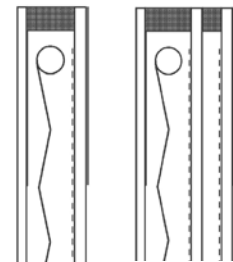

Das Original ISO-Roll - das Rollo im Isolierglas

ISO-Roll ist ein Isolierglas mit integriertem Rollo zum Sonnen-, Wärme- und Blendschutz. Es ist mit transparentem und nichttransparentem Rollo verfügbar. Die transparente Folie bietet effizienten Sonnen- und Blendschutz bei gleichzeitiger Sicht nach draußen. Die nichttransparenten Folien sind schwarz oder weiß, zur Ab-/Verdunkelung von Räumen eignet sich die schwarze Variante.

Aufbau / Anwendung: 2- oder 3-fach-Isolierverglasung mit Rollo im Scheibenzwischenraum, zur Integration in Fenster, Schiebe- und Drehflügeltüren sowie Pfosten-Riegel-Konstruktionen aus Aluminium, Stahl, Holz, Holz-Alu oder Kunststoff.

Technische Daten: U_g-Werte und weitere Details je nach Glasaufbau auf Anfrage.

Produktvarianten: ISO-Roll vertikal (Folie aus optischen Gründen quergeprägt) und ISO-Roll Dach

Glasformate: abhängig von der Produktvariante

Vorteil Scheibenzwischenraum: Keine Kosten für Wartung und Reinigung, keine Beschädigungsgefahr durch Witterung oder Vandalismus, keine Funktionsbeeinträchtigung bei Wind, keine Windgeräusche, keine Verschmutzung, die saubere und wertige Optik bleibt dauerhaft erhalten.