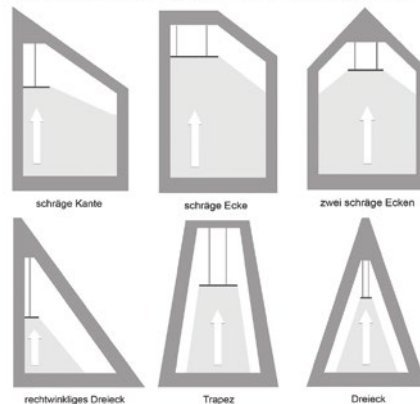

Laufrichtung der Folie: Gewöhnlich von oben nach unten. Bei umgekehrter Laufrichtung (von unten nach oben) kann bei raumhohen Verglasungen dem Wunsch nach Sichtschutz im unteren Scheibenbereich tagsüber entsprochen werden.

ISO-Roll Modell (Sonderformen)

Pfeile zeigen die Laufrichtung des Rollos an

GLASTEC - Isoliergläser mit integrierten Systemen

Vertrauen ist der erste Schritt. Auf dieser Grundlage arbeiten wir bereits über 30 Jahre mit national und international ausgerichteten Kunden zusammen.