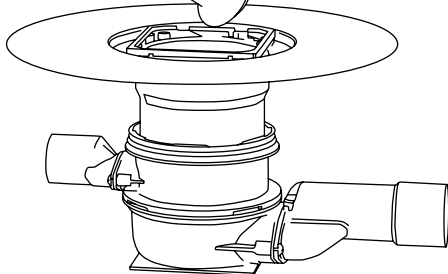

GEBERIT VARINO BODENABLAUF

VON GRUND AUF BESSER

Der Bodenablauf Geberit Varino eignet sich für den Außen- und Innenbereich. Das modulare System bietet ein kompaktes Sortiment, mit dem er flexibel für eine Vielzahl von Bausituationen eingesetzt werden kann. Mit einem Grundkörper aus Geberit PE und Edelstahlrost ist er kältebeständig, chemikalienresistent und mechanisch hoch belastbar.

Das modulare System des Geberit Varino Bodenablaufs bietet optionales Zubehör, das untereinander kompatibel ist.

- Bodenablauf für Außen- und Inneneinsatz
- Modulares System
- Optimale Anbindung an Geberit Entwässerungssysteme, geschweißt oder gesteckt
- Optional mit zusätzlichem Apparateanschluss
- Werkzeuglose Wartung mit direktem Zugang zum Entwässerungssystem
- Mit Abpresstopfen für Dichtheitsprüfung geeignet