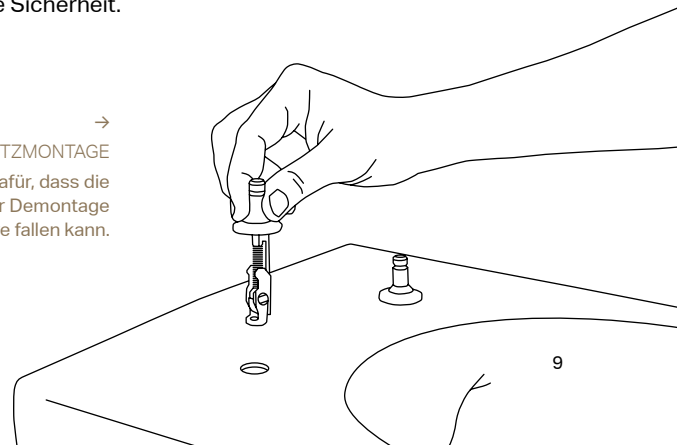

SCHNELLE, SICHERE SITZMONTAGE

Ein spezieller Kippdübel sorgt dafür, dass die Befestigungsschraube bei der Demontage nicht mehr ins Keramikinnere fallen kann.