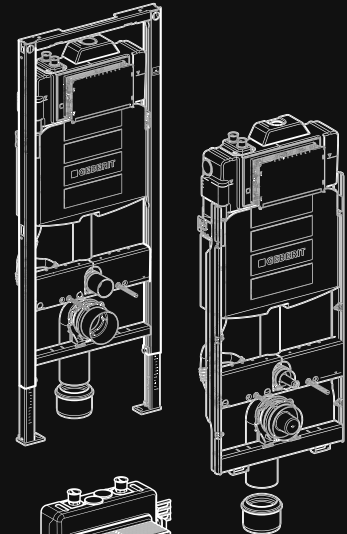

**GEBERIT HS50
HYGIENESPÜLUNG**

VERFÜGBAR AB JULI

Neuprojekte/komplette Sanierungen

- Intervallspülung
- Intervallspülung mit Nutzungserkennung (Hygienespülung Spülkasten)
- Zeitgesteuerte Spülung
- Temperaturgesteuerte Spülung (Kaltwasser)
- Für Kalt- und Warmwasser
- Analoge Sensoren
- Netzbetrieb