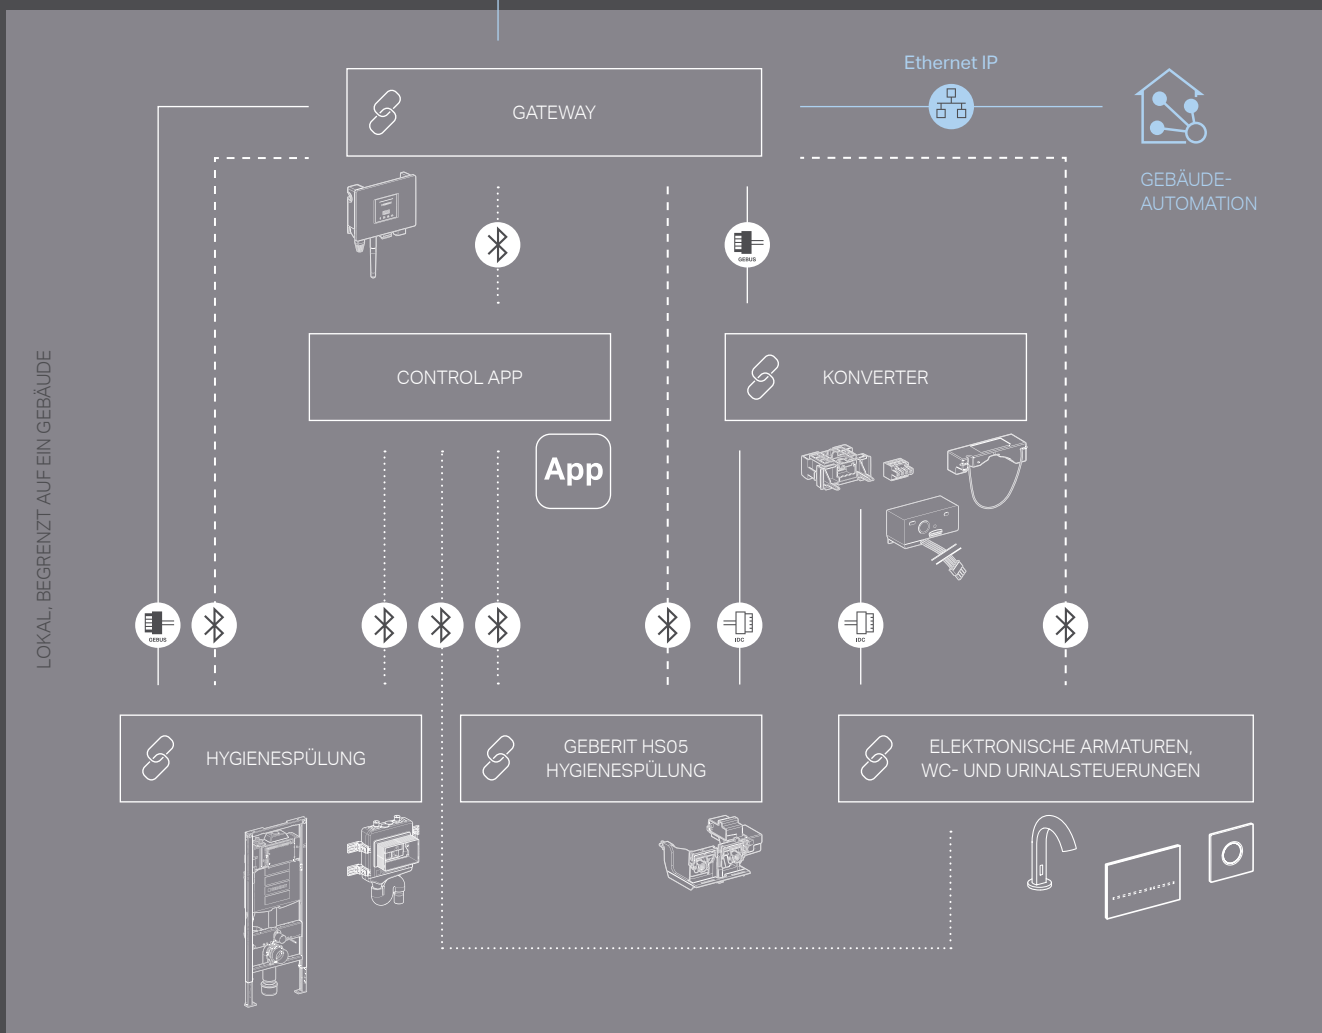

Das Connect Konzept ermöglicht die Steuerung, Überwachung und Protokollierung vieler elektronischer Spüleinrichtungen von Geberit. Über die Geberit Control App können die Hygienespülungen, elektronische Armaturen sowie WC- und Urinalsteuerungen direkt angesteuert werden. Die zentrale Kontrolle macht es einfacher, Betriebskosten zu minimieren, den Wasserverbrauch zu optimieren und die Zufriedenheit der Nutzer zu verbessern. Mit Konverter, Gateway und GEBUS-Kabel kann die Sanitärtechnik maßgeschneidert in externe Lösungen für die Gebäudeautomation eingebunden werden.

VERNETZTE PRODUKTE

REMOTE

CONNECT SERVICE PORTAL

Geberit Produkte mit elektronischen Steuerungen lassen sich vielseitig in verschiedene Steuerungsarchitekturen einbinden.

Via Ethernet IP/WiFi

LOKAL, BEGRENZT AUF EIN GEBÄUDE

Geberit Connect (mit Gateway verbindbar)

Gerät-zu-Gateway, kabelgebunden (GEBUS)

Inter-Device-Communication, kabelgebunden (IDC)

Punkt zu Punkt, kabellos (BLE, Bluetooth Low Energy)

Gerät-zu-Gateway, kabellos (BLE)

GEBERIT CONNECT

Geberit bietet passende Zusatzkomponenten, um sichere und passgenaue Verbindungen zu unterschiedlichen Systemen der Gebäudeautomation herzustellen.

Verbindung über LAN oder WLAN möglich.