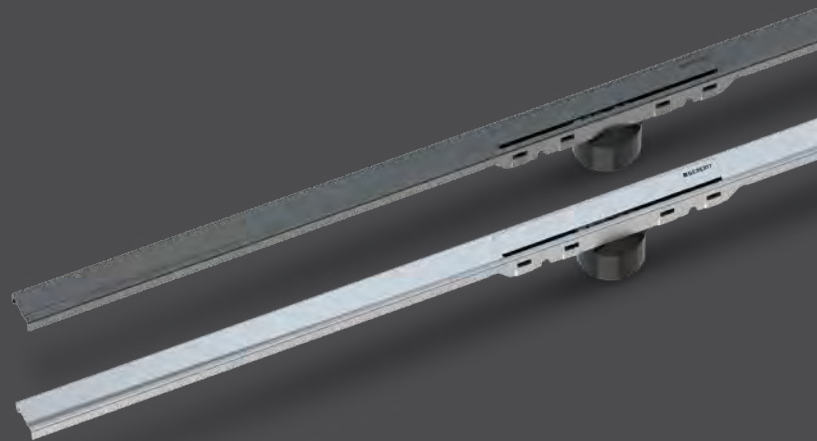

GEBERIT CLEANLINE50

SCHLANKES DESIGN, CLEVERE FUNKTION

Mit minimalistisch-modernem Design und einer schlanken Breite von nur 30 mm ergänzt Geberit CleanLine50 die Designauswahl der CleanLine Familie. Ein integriertes Gefälle sorgt zusammen mit der neuen Dreieckskontur im Rinnenquerschnitt für eine schnelle Wasserableitung. Der Einbau ist ebenso einfach wie bei den anderen CleanLine Modellen. Die CleanLine50 kann problemlos mit sehr großen Fliesenformaten kombiniert werden. Auch das neue Modell ist durch die glatte, offene Ablauffläche reinigungsfreundlich und es können sich kaum Schmutz und Bakterien ablagern.

BEWÄHRTE INSTALLATIONSTECHNIK

Geberit CleanLine50 kann mit den bestehenden Rohbausets kombiniert werden. Die durchdachte Installationstechnik mit ab Werk eingespritztem Dichtvlies erlaubt eine flexible Positionierung der Rinne. Die Montage ist ähnlich einfach wie bei einem klassischen Bodenablauf und deutlich leichter als bei vielen anderen Duschrinnen.

→
ZWEI OBERFLÄCHEN ZUR WAHL
Schwarzchrom poliert oder
Edelstahl gebürstet.

L 900 und 1300 mm

↑
INTEGRIERTES GEFÄLLE
Sichere Wasserableitung,
einfacher Einbau.

B 300 mm

↑
MASSIVES RINNENPROFIL
Dreieckiges, massives Rinnenprofil
zur besseren Wasserführung.