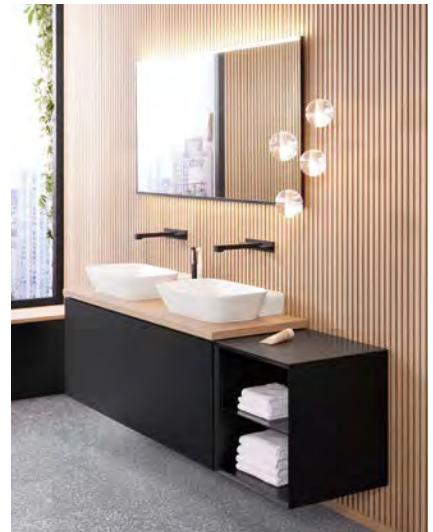

↑
TRENDFARBE SCHWARZ
Geberit Option Plus Lichtspiegel
mit Rahmen in der modernen Farbe
schwarz matt.

←
RUNDE SACHE
Geberit Option Round Spiegelserie
mit runden Modellen in verschiede-
nen Größen.

GEBERIT OPTION