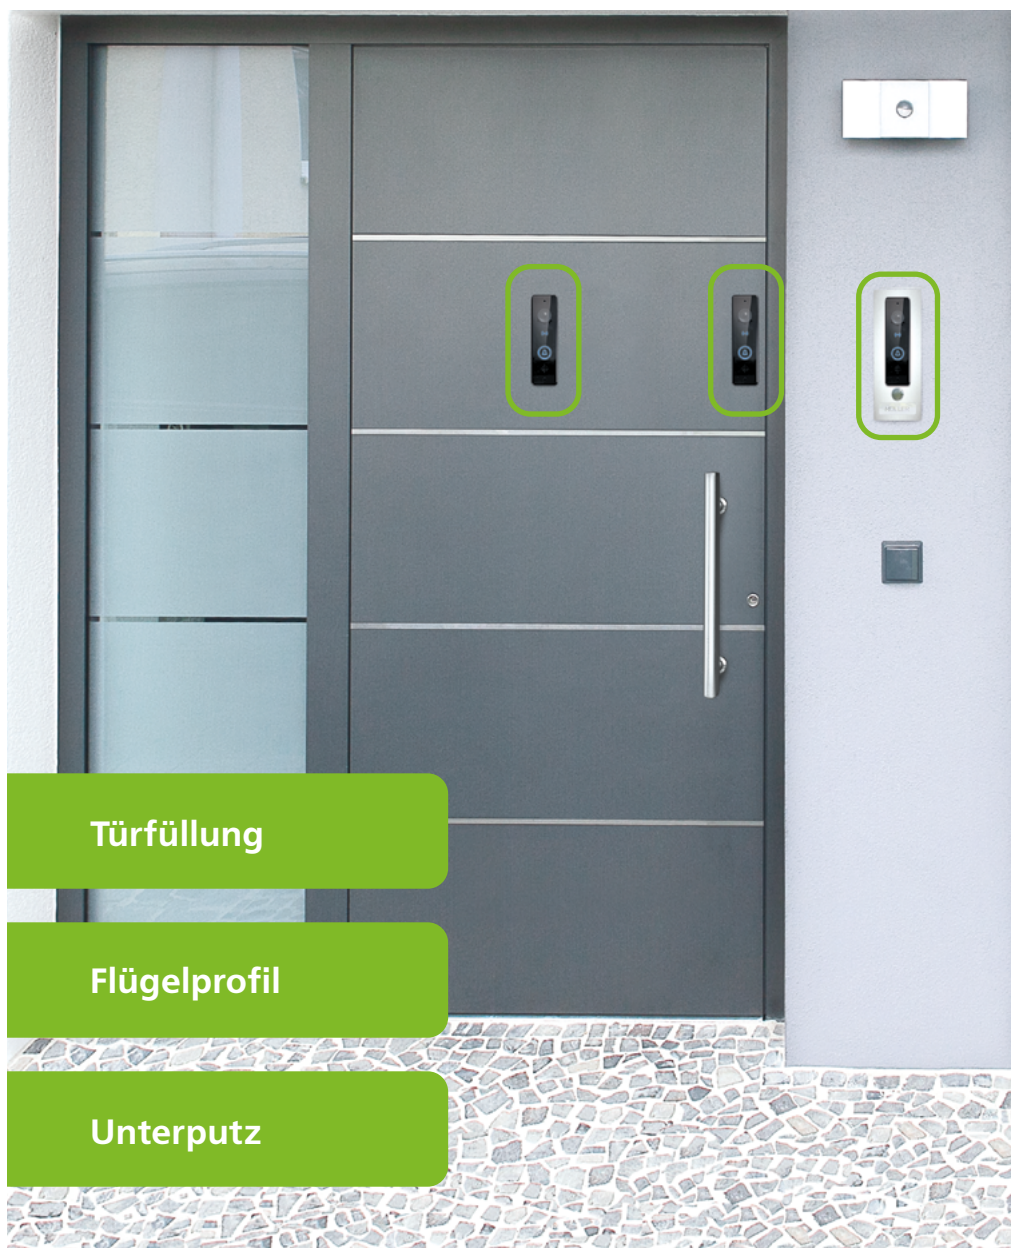

SmartConnect door.

Flexibel bei der Platzierung, einfach in der Montage.

- ✓ Verschiedene Montagearten in allen Türwerkstoffen sind durch die kompakte Bauform realisierbar.
- ✓ Eine Montage ist sowohl im Flügelprofil als auch der Türfüllung möglich. Tiefe und Breite des Moduls entsprechen den Einbaumaßen von z. B. dem FUHR Fingerscan.
- ✓ Die Tür Optik wird durch das schlichte Design nicht beeinflusst.
- ✓ Optional ist eine Variante zur Unterputzmontage neben der Tür erhältlich.

Türfüllung

Flügelprofil

Unterputz

FUHR

CARL FUHR GmbH & Co. KG
Schlösser und Beschläge

Carl-Fuhr-Straße 12
D-42579 Heiligenhaus
Tel.: +49 2056 592-0
www.fuhr.de · info@fuhr.de

Sämtliche Bild-, Produkt-, Maß- und Ausführungsangaben entsprechen dem Tag der Drucklegung. Änderungen, die dem technischen Fortschritt und der Weiterentwicklung dienen, behalten wir uns vor. Modell- und Produktansprüche können nicht geltend gemacht werden. Für Druckfehler wird keine Haftung übernommen.

Weitere Informationen zu dieser Produktserie, wie z.B. Montage und Zubehör, finden Sie auf unserer Website.