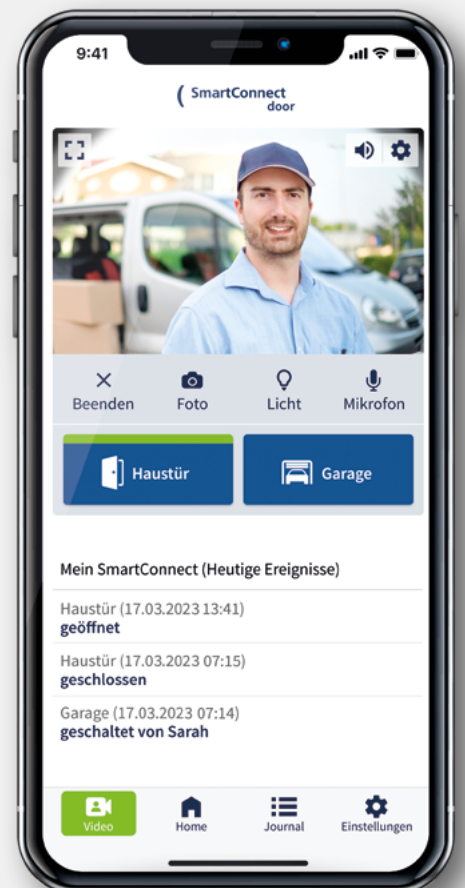

# Die smarte Video-Türsprechanlage. Keinen Besucher mehr verpassen – ganz gleich, wo Sie sind.

**SmartConnect door** ist die moderne, smarte Video-Türsprechanlage, die Ihnen neue Möglichkeiten eröffnet. Über Tablet oder Smartphone treten Sie immer und überall mit Ihren Besuchern in Kontakt, selbst wenn Sie nicht zuhause sind.

### Smarte Gegensprechanlage

- ✓ Intuitive Bedienung der Türsprechanlage per App.
- ✓ Smarter Ersatz für teure und aufwändig zu installierende Sprechanlagensysteme.
- ✓ Ortsunabhängige Interaktion mit Besuchern – berechtigte Mobilgeräte erhalten eine Push-Mitteilung sobald geklingelt wird.
- ✓ Vielfältige Funktionen: u.a. Besucher sehen, mit ihnen sprechen, Tür öffnen, Fotoprotokoll erstellen.
- ✓ Zusätzliche Sicherheit: Dem Klingelnden wird eine Anwesenheit suggeriert, der Anwender sieht, wer vor der Tür steht.
- ✓ Integrierte Touch-Türklingel sowie zusätzliche Anschlussmöglichkeit für weitere Klingeltaster oder Lichtschalter.
- ✓ Die Einbindung des Systems in das heimische WLAN sorgt für minimalen Einrichtungsaufwand. Optional ist auch ein LAN-Anschluss möglich.

### SmartHome Funktionen

- ✓ Mit **SmartConnect door** können zusätzliche Türen mit Motorschlössern, E-Öffnern oder Elektronizylindern bedient werden, ebenso Garagentore, Licht etc.
- ✓ Hohe Systemsicherheit durch sichere Verschlüsselungen und Benutzerkonten.

### Smarter Zutritt

- ✓ **SmartConnect door** ermöglicht zusätzlich einen komfortablen Zugang von außen zum Gebäude.
- ✓ Mit dem Smartphone via Internet oder Bluetooth, mit Funkschlüssel oder per Fingerscan\*.
- ✓ Individuelle Benutzerverwaltung mit Zeitprofilen.
- ✓ Überwachung des Türzustands.
- ✓ Protokollierung sämtlicher Ereignisse.