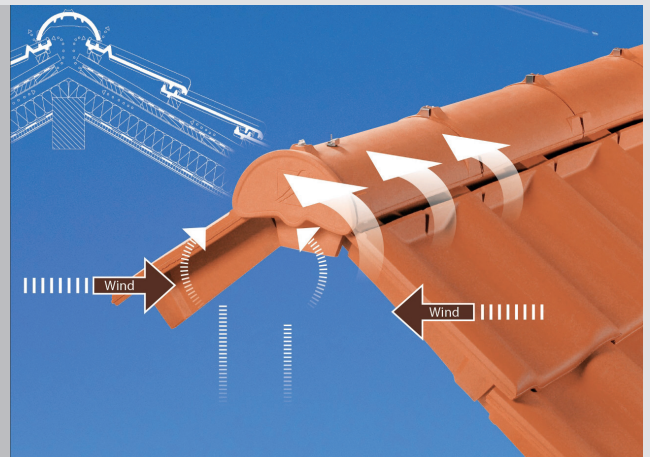

Firstklammer-
draht

VOLLKERAMISCHER FIRSTABSCHLUSS

SCHNELLE, EINFACHE UND SICHERE MONTAGE

Vollkeramische Dächer sind besonders funktional, nachhaltig und optisch perfekt. Mit dem vollkeramischen Firstabschluss bietet CREATON die ideale Systemergänzung für nahezu alle Modelle. Firstanschluss-Lüfterziegel mit vollkeramischem Spoiler sorgen für die optimale Entlüftung Ihres Daches. Selbst sehr flache Dächer bleiben gegen Regeneintrag geschützt. Farben und Formen innerhalb des CREATON-Sortiments passen immer zusammen. Und da das patentierte Befestigungssystem FIRSTFIX weder Mörtel noch Kunststoff benötigt, ist der vollkeramische Dachabschluss wartungsfrei. CREATON setzt ganz auf das vollkeramische Dach – weil es die wirtschaftlichste, schönste und wertstabilste Lösung ist.

IHRE VORTEILE

- Optisch perfekter Abschluss am First
- Fachgerechte Hinterlüftung des Daches
- Wartungsfreie Keramik
- Dauerhaft farbstabil und UV-beständig
- Perfekt aufeinander abgestimmte Systemziegel