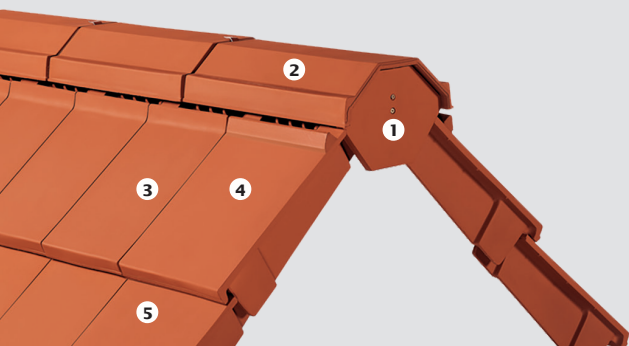

Firstanschluss-
Lüfterziegel

Firstklammer

Firstklammer-
draht

Patentiertes Befestigungssystem FIRSTFIX: schnelle und sichere Montage ohne Firstlatte. Der Firstklammerdraht ist universell für Lattungen bis 40 x 60 mm einsetzbar. Die Firstklammer selbst hat eine spezielle Schlitz-Krallentechnik, welche den Firstklammerdraht nach dem Durchführen und Abbiegen fest im Führungsschlitz verankert und damit eine sichere und wirtschaftliche Verlegung ohne Werkzeug ermöglicht. Die „S-förmig“ gebogene Firstklammer wird auf den Firstziegel aufgesteckt, so dass diese Klammer bei der Befestigung der Firstziegel nicht gehalten werden muss und damit die Hände für sicheres Arbeiten frei bleiben.