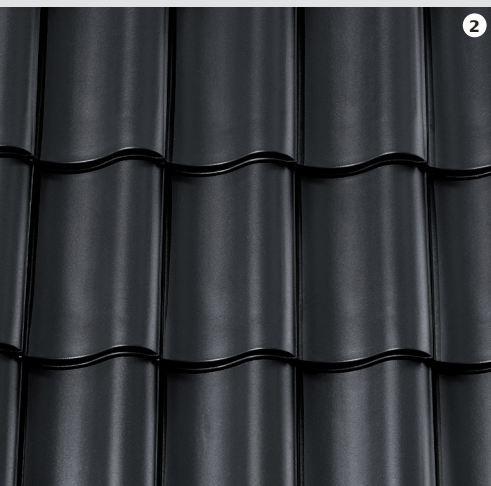

HOHLFALZZIEGEL

- 1 MELODIE, naturrot
- 2 MELODIE, NUANCE anthrazit