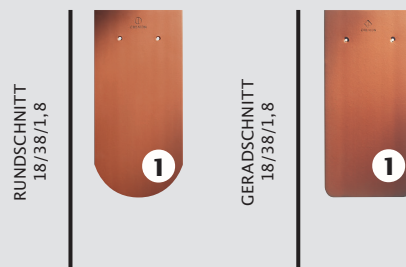

SAKRAL KIRCHENBIBER

ERHÄLTlich IN DEN FARBEN

RUNDSCHNITT:

1 naturrot

GERADSCHNITT:

1 naturrot