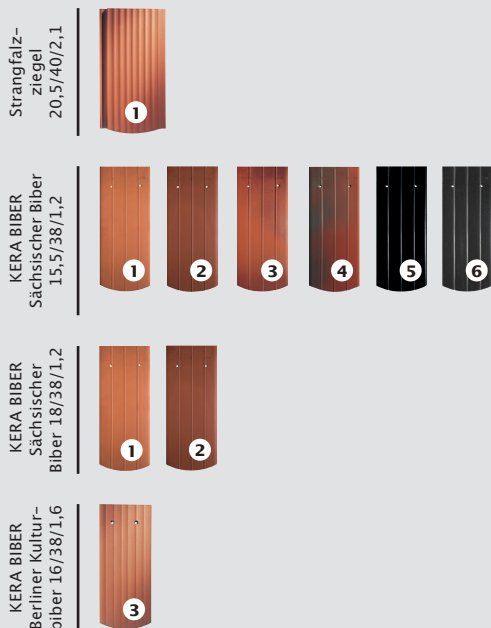

BIBER PROFIL

- ✓ **Einzigartige Kombinations- und Gestaltungsmöglichkeiten**
- ✓ **Individuelle Eindeckungen in regional unterschiedlichen Dachlandschaften**

ERHÄLTlich IN DEN FARBEN

1 naturrot, 2 NUANCE kupferrot engobiert, 3 NUANCE rotbunt geflammt, 4 NUANCE blaubunt geflammt, 5 NUANCE anthrazit engobiert, 6 NUANCE mangan matt engobiert