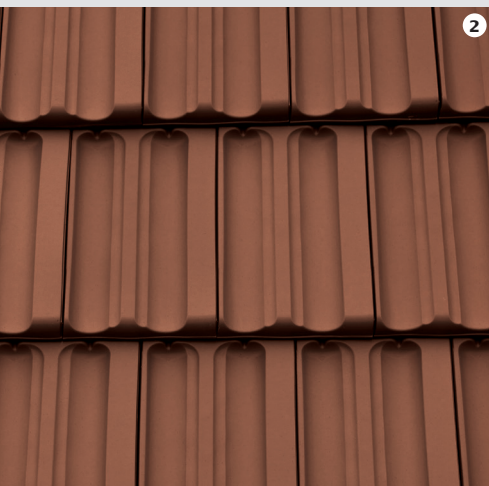

FALZZIEGEL

- 1 RATIO, NUANCE altgrau/dunkelbraun
- 2 REGIUS, NUANCE kupferrot

REGIUS

TRADITION TRIFFT MODERNE