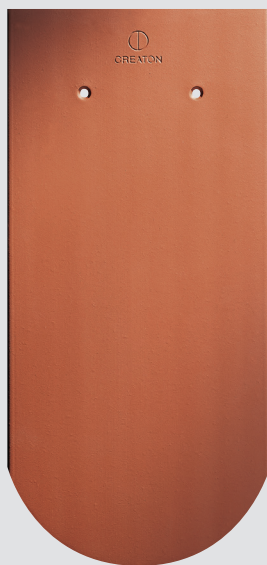

13,7 STÜCK/M²

✓ **Traditionsmodell mit Schneestoppwirkung**

ERHÄLTICH IN DEN FARBEN

1 naturrot

- 1 MAXIMA, FINESS schwarz
- 2 MAXIMA, NUANCE schiefer-ton

BIBER KLASSIK

- ✓ **Große Anwendungsvielfalt**
- ✓ **Für Dachflächen von geradezu klassischer Schönheit**
- ✓ **Schlanke und elegante Form**
- ✓ **Edle Engoben und sensationelle, umfangreiche Farbpalette**