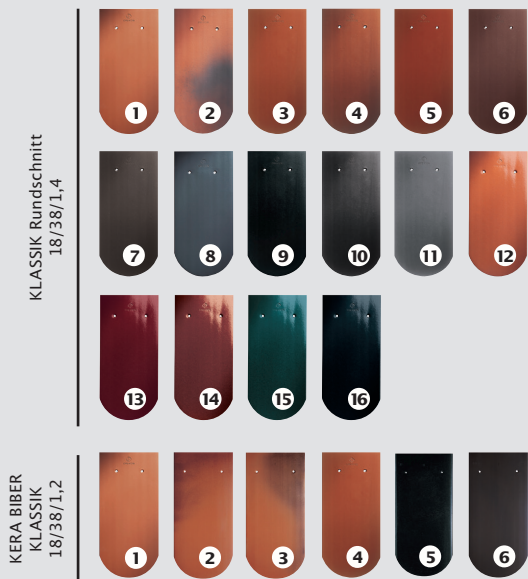

ERHÄLTICH IN DEN FARBEN

- 1 NUANCE kupferrot engobiert, 2 NUANCE schieferon engobiert, 3 NUANCE schwarz matt engobiert, 4 FINESSE schwarz matt glasiert

HERZZIEGEL

DER UNVERWECHSELBARE FALZZIEGEL MIT SCHNEESTOPP-EFFEKT

13,7 STÜCK/M²

✓ **Traditionsmodell mit Schneestoppwirkung**

ERHÄLTICH IN DEN FARBEN

1 naturrot

- 1 MAXIMA, FINESS schwarz
- 2 MAXIMA, NUANCE schiefer-ton

BIBER KLASSIK

- ✓ **Große Anwendungsvielfalt**
- ✓ **Für Dachflächen von geradezu klassischer Schönheit**
- ✓ **Schlanke und elegante Form**
- ✓ **Edle Engoben und sensationelle, umfangreiche Farbpalette**

FARBEN KLASSIK RUNDSCHNITT: 1 naturrot, 2 NUANCE naturrot geflammt, 4 NUANCE rot engobiert, 4 NUANCE kupferrot engobiert, 5 NUANCE weinrot engobiert, 6 NUANCE braun engobiert, 7 NUANCE dunkelbraun engobiert, 8 NUANCE schiefer-ton engobiert, 9 NUANCE anthrazit engobiert, 10 NUANCE altgrau/dunkelbraun engobiert, 11 NUANCE grau engobiert, 12 FiNESSE rot glasiert, 13 FiNESSE weinrot glasiert, 14 FiNESSE braun glasiert, 15 FiNESSE grün glasiert, 16 FiNESSE schwarz glasiert

FARBEN KERA KLASSIK: 1 naturrot, 2 NUANCE rotbunt geflammt, 3 NUANCE blaubunt geflammt, 4 NUANCE kupferrot engobiert, 5 NUANCE anthrazit engobiert, 6 NUANCE mangan matt

BIBER PROFIL

- ✓ **Einzigartige Kombinations- und Gestaltungsmöglichkeiten**
- ✓ **Individuelle Eindeckungen in regional unterschiedlichen Dachlandschaften**