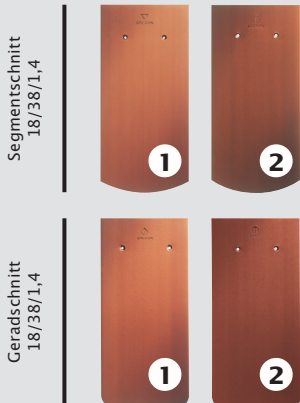

BIBER AMBIENTE

ERHÄLTlich IN DEN FARBEN

SEGMENTSCHNITT:

1 naturrot, 2 NUANCE kupferrot engobiert

GERADSCHNITT:

1 naturrot, 2 NUANCE kupferrot engobiert