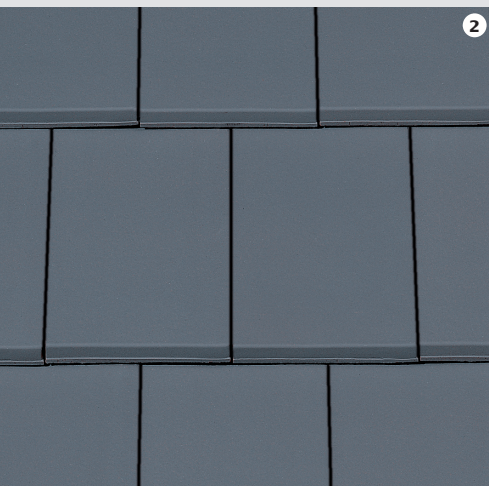

GLATTZIEGEL

- 1 DOMINO, NUANCE schiefer-ton
- 2 DOMINO, NUANCE grau