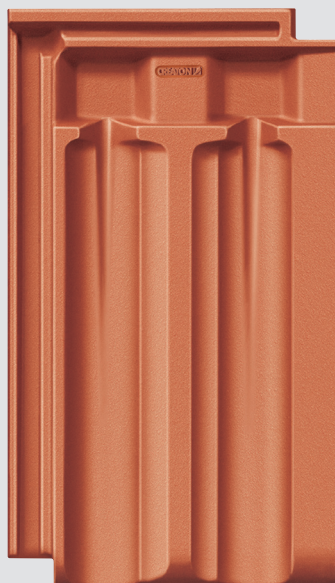

RUSTICO®

DER RUSTIKALE FALZZIEGEL

14,2 STÜCK/M²

- ✓ **Traditionelle Formgebung**
- ✓ **Ideal im Sanierungsbereich durch flexible Deckmaße bis zu 21 mm**

ERHÄLTlich IN DEN FARBEN

1 naturrot, 2 NUANCE toskana engobiert, 3 NUANCE kupferrot engobiert, 4 NUANCE altgrau/dunkelbraun engobiert