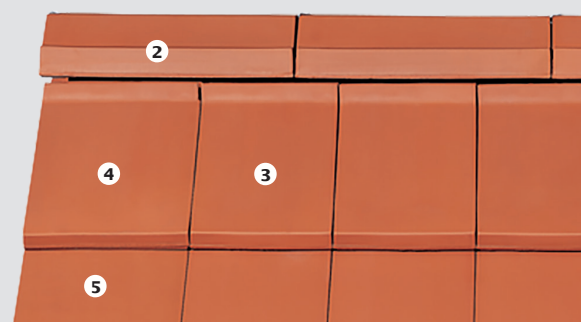

1. 1 Firstanfang- und Firstendscheibe keramisch
2. 2 Firstziegel
3. 3 Firstanschluss-Lüfterziegel
4. 4 Firstanschluss-Lüfter-Ortgangziegel
5. 5 Ortgangziegel