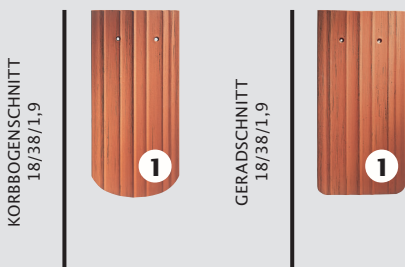

SEGMENTSCHNITT:

1 naturrot, 2 NUANCE kupferrot engobiert

GERADSCHNITT:

1 naturrot, 2 NUANCE kupferrot engobiert

ANTIK DENKMALBIBER

ERHÄLTlich IN DEN FARBEN

KORBBOGENSCHNITT:

1 erhabene Oberfläche gebürstet naturrot