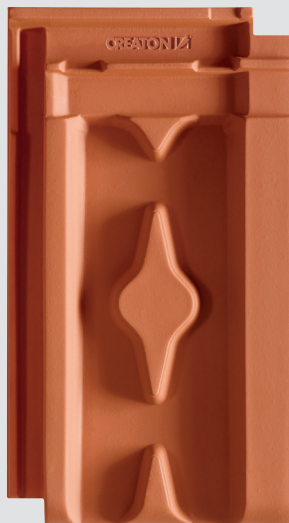

HERZZIEGEL

DER UNVERWECHSELBARE FALZZIEGEL MIT SCHNEESTOPP-EFFEKT

13,7 STÜCK/M²