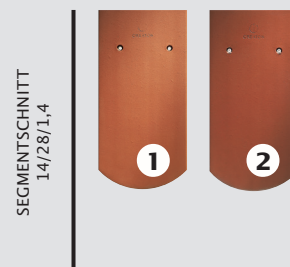

MANUFAKTUR TURMBIBER

ERHÄLTlich IN DEN FARBEN

SEGMENTSCHNITT

1 naturrot, 2 NUANCE kupferrot engobiert