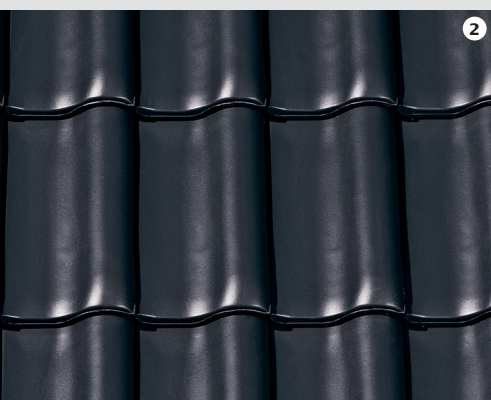

FLACHDACHZIEGEL

1. 1 FUTURA, NUANCE schiefer-ton
   2 HARMONIE, FINESSE schwarz

HARMONIE®

DER ZEITLOS SCHÖNE FLACHDACHZIEGEL

14,2 STÜCK/M²