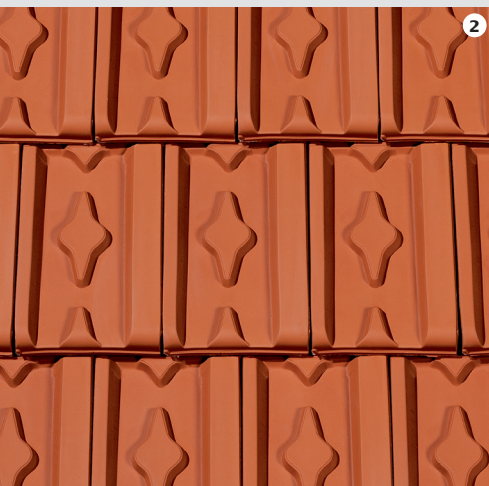

SONDERFORMEN

- 1 MAXIMA, NUANCE kupferrot
- 2 HERZZIEGEL, naturrot

MAXIMA PRO

DAS MULTITALENT FÜR SANIERUNG UND ALTBAU

9,5 STÜCK/M²