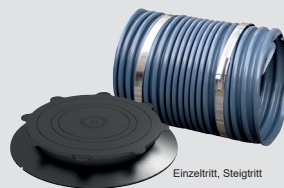

Im Set enthalten: Unterdachschlussadapter

PASSENDER FLEX-SCHLAUCH SEPARAT BESTELLBAR