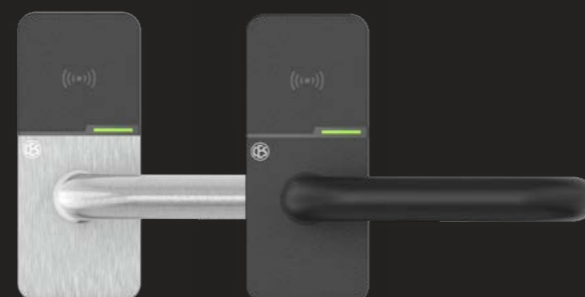

EB3200

Compact-Schild Edelstahl und Schwarz