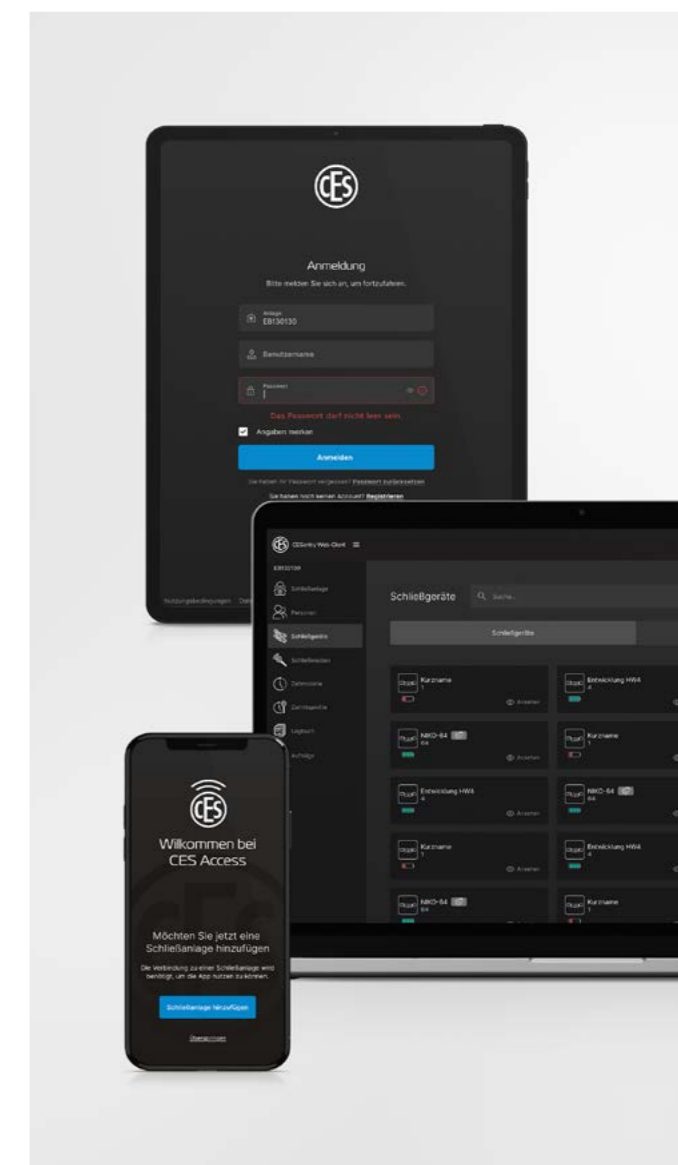

Personen- und Türeggruppen*

Damit die Einrichtung komfortabel und schnell geht, können Personen in Gruppen zusammengefasst werden. Auch Türen lassen sich in Gruppen zusammenfassen. So können Zutrittsrechte einfach an Gruppen, anstelle von vielen Einzelpersonen verteilt werden. Das erleichtert die Administration Ihrer Schließanlage.