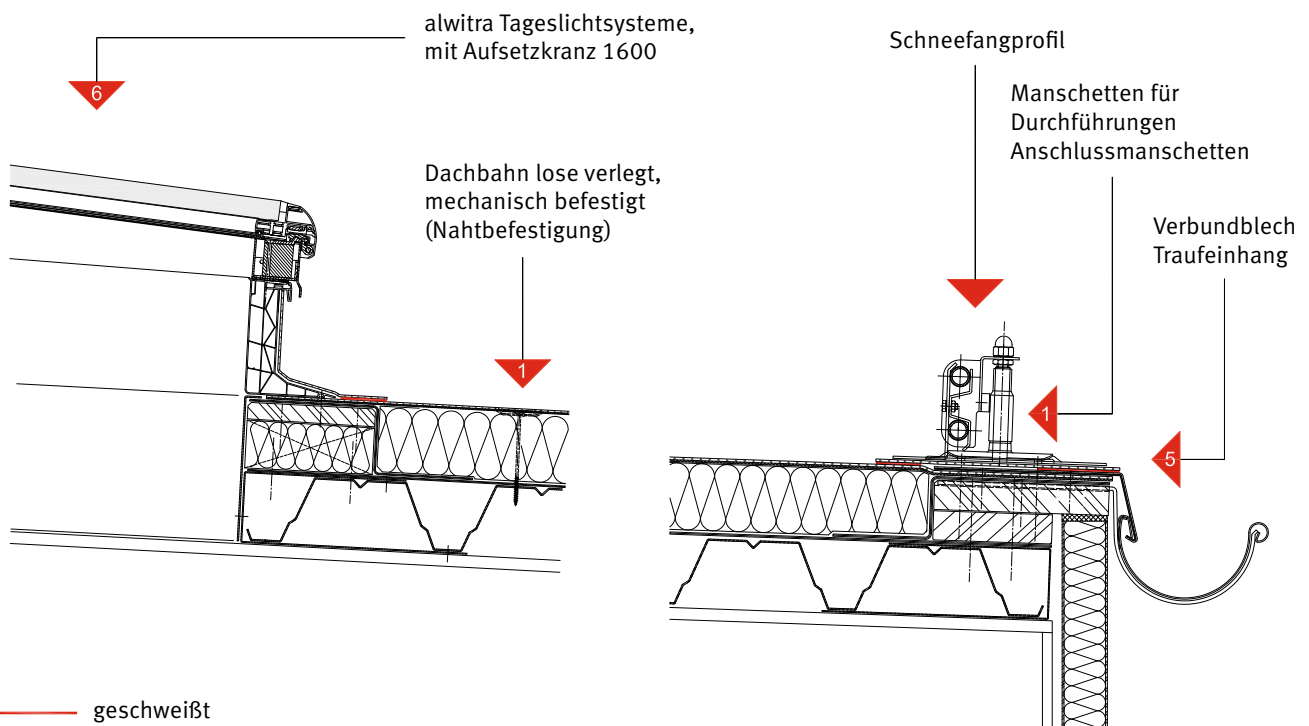

alwitra. Von Dachrand zu Dachrand alles aus einer Hand.